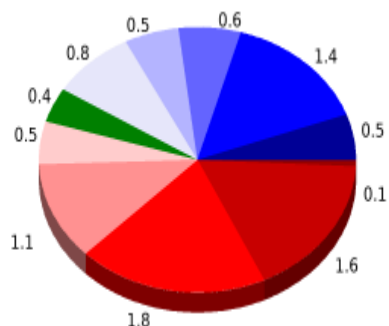

Resumen de desniveles

	Subidas	Distancia en km	del total en %	Velocidad en	Tiempo h:m:s
	Entre el 30 y el 55%	0.08	0.86	2.23	0:02:09
	Entre el 15 y el 30%	1.573	16.94	2.9	0:32:31
	Entre el 10 y el 15%	1.798	19.37	3.76	0:28:40
	Entre el 5 y el 10%	1.05	11.31	3.83	0:16:28
	Entre el 1 y el 5%	0.537	5.78	3.22	0:10:00
	Total :	5.038	54.26	3.37	1:29:48
	Llano				
	Desniveles del 1%	0.422	4.54	3.27	0:07:44
	Bajadas				
	Entre el 1 y el 5%	0.844	9.09	3.45	0:14:40
	Entre el 5 y el 10%	0.541	5.82	3.39	0:09:34
	Entre el 10 y el 15%	0.596	6.42	2.48	0:14:27
	Entre el 15 y el 30%	1.383	14.89	2.55	0:32:29
	Entre el 30 y el 55%	0.462	4.98	2.24	0:12:24
	Total :	3.826	41.2	2.75	1:23:34
	Total track :	9.29	100 %	3.08	3:01:06