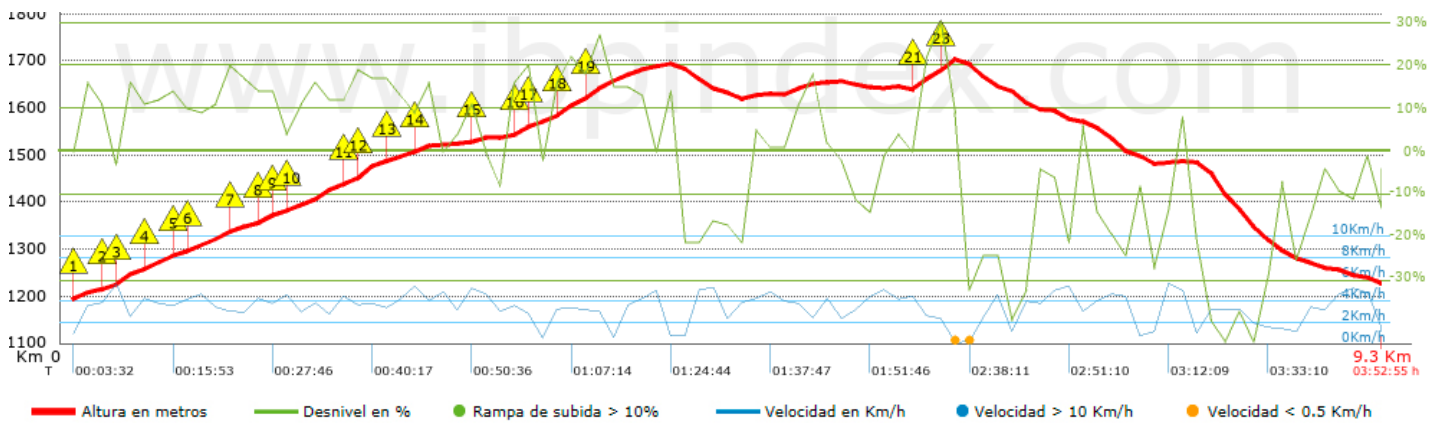

Tiempo total	3:52:55 h
Tiempo en movimiento	3:01:06 h
Tiempo parado	0:51:49 h

Velocidad media total	2.39 Km/h
Velocidad media en movimiento	3.08 Km/h
Velocidad máxima sostenida	7.96 Km/h

Filtro pendiente máxima	~55 %
Separación mínima analizada	~30 m
Número de puntos	573 (cad. 16.21 m)
Puntos significativos	242 (cad. 38.53 m / 42.23 %)
Puntos aberrantes	17 (2.97 % d. total)

Cambios dirección por km	11.52
Cambios dirección > 5° por km	9.36
Tramos rectos acumulados	0.73 Km
Tramos rectos por km	78.58 m
Cambios de pendiente penalizables	4
Cambios de pendiente penalizables por km	0.431

Encuentra las mejores rutas

Resumen de desniveles

	Subidas	Distancia en km	del total en %	Velocidad en	Tiempo h:m:s
	Entre el 30 y el 55%	0.08	0.86	2.23	0:02:09
	Entre el 15 y el 30%	1.573	16.94	2.9	0:32:31
	Entre el 10 y el 15%	1.798	19.37	3.76	0:28:40
	Entre el 5 y el 10%	1.05	11.31	3.83	0:16:28
	Entre el 1 y el 5%	0.537	5.78	3.22	0:10:00
	Total :	5.038	54.26	3.37	1:29:48
	Llano				
	Desniveles del 1%	0.422	4.54	3.27	0:07:44
	Bajadas				
	Entre el 1 y el 5%	0.844	9.09	3.45	0:14:40
	Entre el 5 y el 10%	0.541	5.82	3.39	0:09:34
	Entre el 10 y el 15%	0.596	6.42	2.48	0:14:27
	Entre el 15 y el 30%	1.383	14.89	2.55	0:32:29
	Entre el 30 y el 55%	0.462	4.98	2.24	0:12:24
	Total :	3.826	41.2	2.75	1:23:34
	Total track :	9.29	100 %	3.08	3:01:06

Track: Sostres comarcals. Turó de l'Home i Les Agudes. El Vallès Oriental i la Selva

Las velocidades de este track son típicas de = HKG

Fiabilidad del IBP index= A

IBP = 72 HKG

Repechos > 10%

Repecho	Punto kilométrico	Pendiente media	Distancia
	0.109	14 %	110 m
	0.359	18 %	159 m
	0.517	12 %	211 m
	0.728	11 %	141 m
	0.87	13 %	329 m
	1.198	11 %	114 m
	1.312	12 %	174 m
	1.486	11 %	94 m
	1.58	14 %	411 m
	1.991	20 %	119 m
	2.11	16 %	107 m
	2.218	11 %	257 m
	2.475	15 %	112 m
	2.826	12 %	101 m
	3.114	15 %	150 m
	3.421	18 %	245 m
	3.666	16 %	350 m
	5.971	11 %	30 m
	6.002	23 %	157 m
	6.159	40 %	41 m
	6.2	11 %	34 m