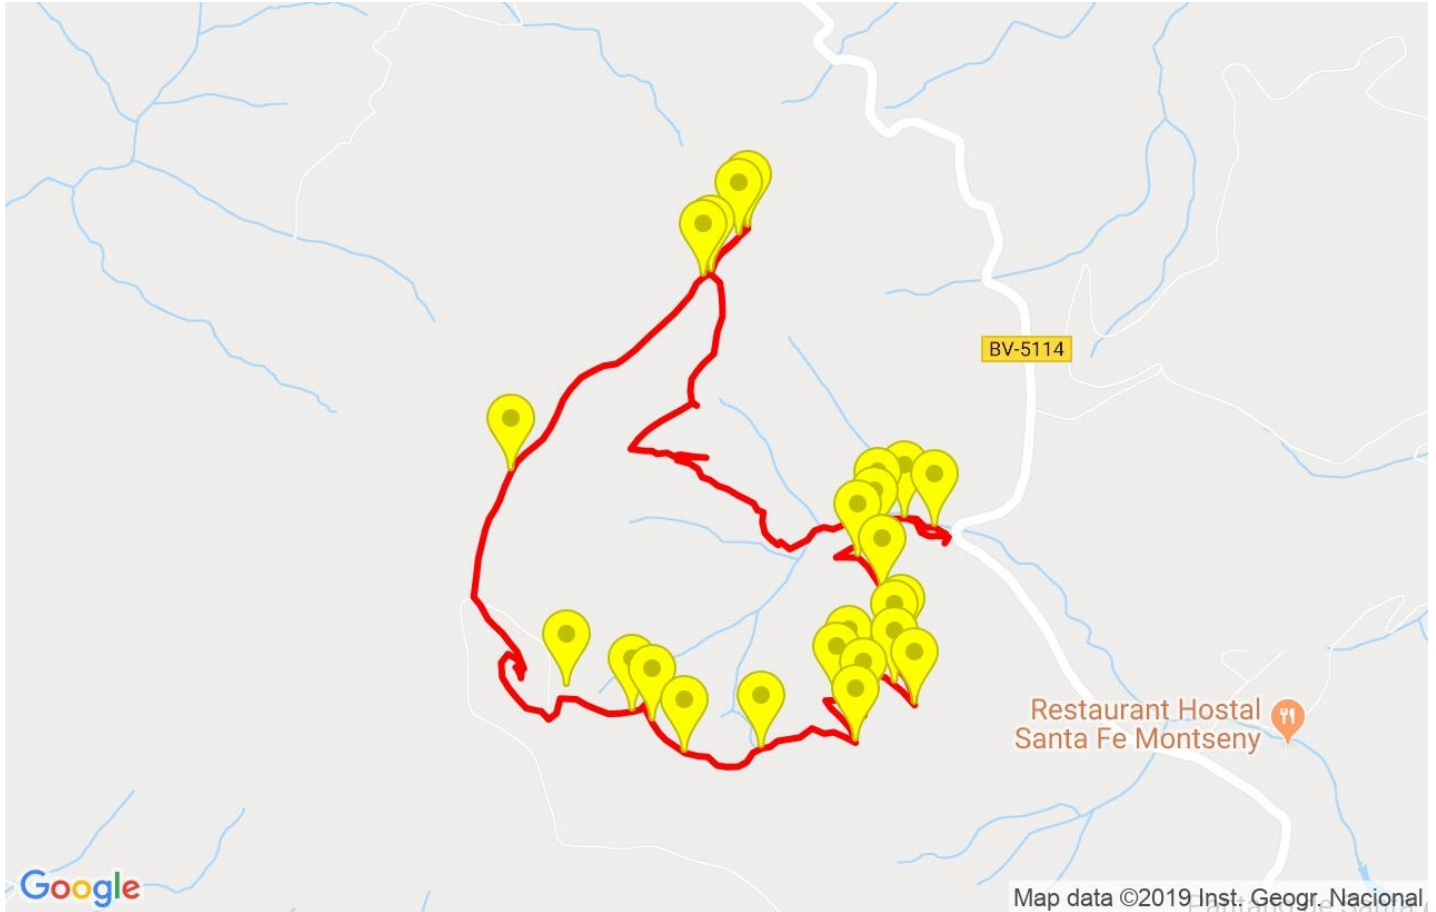

Track: Sostres comarcals. Turó de l'Home i Les Agudes. El Vallès Oriental i la Selva

Las velocidades de este track son típicas de = HKG

Fiabilidad del IBP index= A

IBP = 72 HKG

Distancia total	9.29 Km
Distancia analizada	9.29 Km
Distancia lineal	0.03 Km

Cambios dirección por km	11.52
Cambios dirección > 5° por km	9.36
Tramos rectos acumulados	0.73 Km
Tramos rectos por km	78.58 m
Cambios de pendiente penalizables	4
Cambios de pendiente penalizables por km	0.431

Encuentra las mejores rutas

Resumen de desniveles

	Subidas	Distancia en km	del total en %	Velocidad en	Tiempo h:m:s
	Entre el 30 y el 55%	0.08	0.86	2.23	0:02:09
	Entre el 15 y el 30%	1.573	16.94	2.9	0:32:31
	Entre el 10 y el 15%	1.798	19.37	3.76	0:28:40
	Entre el 5 y el 10%	1.05	11.31	3.83	0:16:28
	Entre el 1 y el 5%	0.537	5.78	3.22	0:10:00
	Total :	5.038	54.26	3.37	1:29:48
	Llano				
	Desniveles del 1%	0.422	4.54	3.27	0:07:44
	Bajadas				
	Entre el 1 y el 5%	0.844	9.09	3.45	0:14:40
	Entre el 5 y el 10%	0.541	5.82	3.39	0:09:34
	Entre el 10 y el 15%	0.596	6.42	2.48	0:14:27
	Entre el 15 y el 30%	1.383	14.89	2.55	0:32:29
	Entre el 30 y el 55%	0.462	4.98	2.24	0:12:24
	Total :	3.826	41.2	2.75	1:23:34
	Total track :	9.29	100 %	3.08	3:01:06

Track: Sostres comarcals. Turó de l'Home i Les Agudes. El Vallès Oriental i la Selva

Las velocidades de este track son típicas de = HKG

Fiabilidad del IBP index= A

IBP = 72 HKG

Repechos > 10%

Repecho	Punto kilométrico	Pendiente media	Distancia
	0.109	14 %	110 m
	0.359	18 %	159 m
	0.517	12 %	211 m
	0.728	11 %	141 m
	0.87	13 %	329 m
	1.198	11 %	114 m
	1.312	12 %	174 m
	1.486	11 %	94 m
	1.58	14 %	411 m
	1.991	20 %	119 m
	2.11	16 %	107 m
	2.218	11 %	257 m
	2.475	15 %	112 m
	2.826	12 %	101 m
	3.114	15 %	150 m
	3.421	18 %	245 m
	3.666	16 %	350 m
	5.971	11 %	30 m
	6.002	23 %	157 m
	6.159	40 %	41 m
	6.2	11 %	34 m