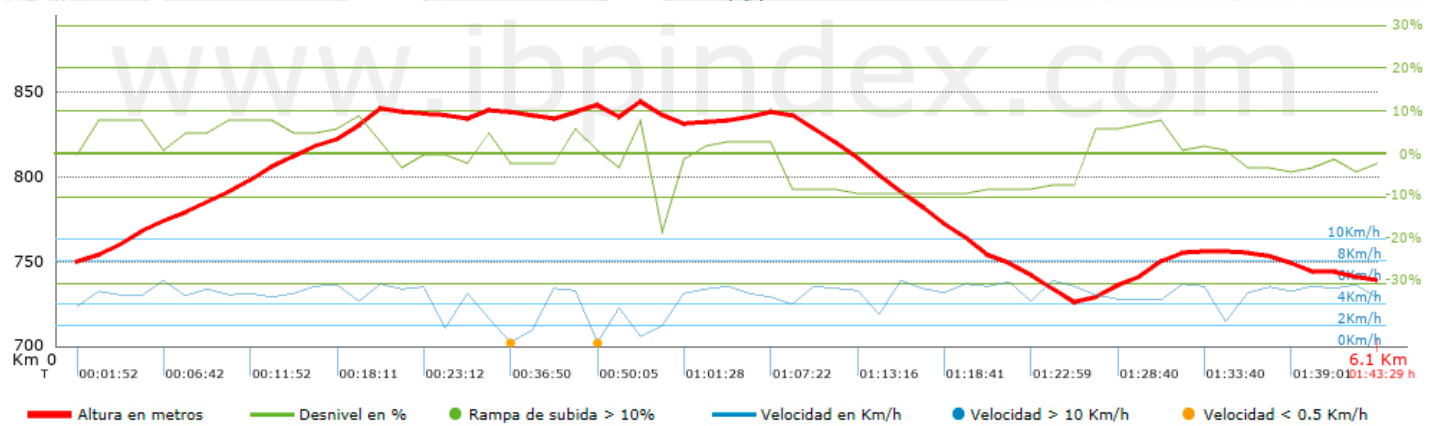

Cambios dirección por km	13.37
Cambios dirección > 5° por km	10.07
Tramos rectos acumulados	0.45 Km
Tramos rectos por km	74.26 m
Cambios de pendiente penalizables	1
Cambios de pendiente penalizables por km	0.165

Encuentra las mejores rutas

Resumen de desniveles	Subidas	Distancia en km	del total en %	Velocidad en	Tiempo h:m:s
	Entre el 30 y el 55%	0	0	0	0:00:00
	Entre el 15 y el 30%	0	0	0	0:00:00
	Entre el 10 y el 15%	0.067	1.11	2.89	0:01:24
	Entre el 5 y el 10%	1.662	27.4	4.03	0:24:44
	Entre el 1 y el 5%	0.891	14.69	3.5	0:15:17
	<b>Total :</b>	<b>2.62</b>	<b>43.21</b>	<b>3.8</b>	<b>0:41:25</b>
	<b>Llano</b>				
	Desniveles del 1%	0.521	8.59	3.24	0:09:39
	<b>Bajadas</b>				
	Entre el 1 y el 5%	1.428	23.55	4.54	0:18:53
Entre el 5 y el 10%	1.456	24	4.55	0:19:12	
Entre el 10 y el 15%	0	0	0	0:00:00	
Entre el 15 y el 30%	0.04	0.65	1.88	0:01:16	
Entre el 30 y el 55%	0	0	0	0:00:00	
<b>Total :</b>	<b>2.923</b>	<b>48.21</b>	<b>4.46</b>	<b>0:39:21</b>	
<b>Total track :</b>	<b>6.06</b>	<b>100 %</b>	<b>4.02</b>	<b>1:30:25</b>	

Track: Sostres comarcals. Turó del Galutxo. Segarra

Las velocidades de este track son típicas de = HKG

Fiabilidad del IBP index= D

**IBP = 27 HKG**

**Parámetros a gran altura, datos por encima de**

Altura	Distancia m	% del total	Tiempo en movimiento	Velocidad	Tiempo parado	Tiempo total	Velocidad
	<b>Total :</b> 0 Km	--- %	--- h	--- Km/h	--- h	--- h	--- Km/h