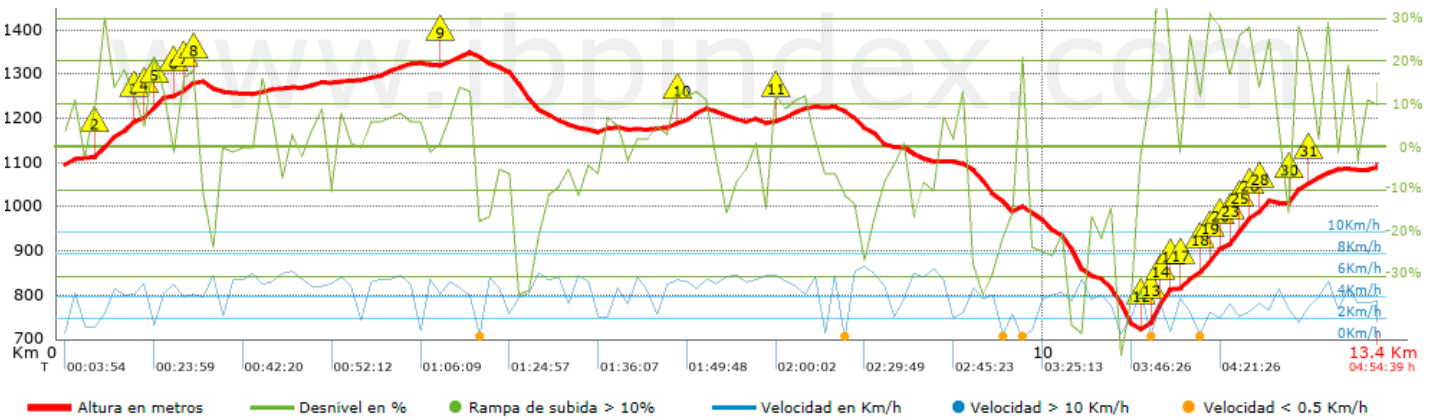

Track: Sostres comarcals. Tossal dels Tres Reis. Montsià

Las velocidades de este track son típicas de = HKG

Fiabilidad del IBP index= B

IBP = 84 HKG

Repechos > 10%

Repecho	Punto kilométrico	Pendiente media	Distancia
	0.353	13 %	38 m
	0.391	21 %	346 m
	0.737	12 %	158 m
	0.894	25 %	110 m
	1.004	14 %	86 m
	1.191	12 %	37 m
	1.228	14 %	103 m
	1.331	18 %	85 m
	6.217	12 %	293 m
	7.247	11 %	232 m
	10.951	15 %	133 m
	11.084	46 %	79 m
	11.163	48 %	58 m
	11.222	21 %	33 m
	11.385	24 %	195 m
	11.58	27 %	121 m
	11.701	28 %	41 m
	11.741	17 %	73 m
	11.814	17 %	41 m
	11.855	30 %	37 m
	11.892	23 %	35 m
	11.927	19 %	87 m
	12.014	30 %	75 m
	12.089	29 %	36 m
	12.125	19 %	79 m
	12.204	15 %	34 m