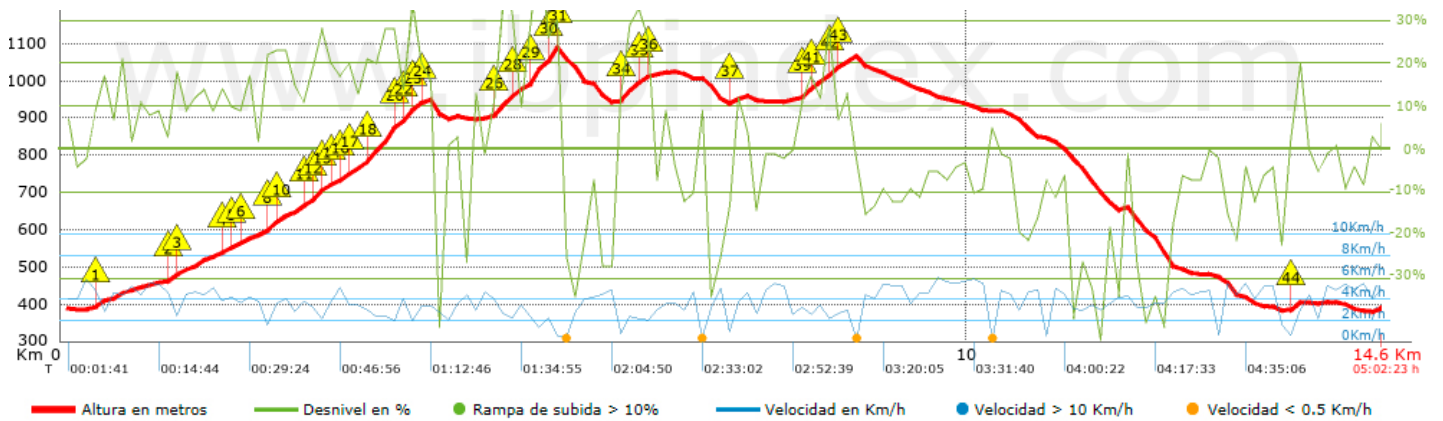

Track: Punta de l'Aigua i Tossal de l'Engrilló
Las velocidades de este track son típicas de = HKG
Fiabilidad del IBP index= A

IBP = 101 HKG

Repechos > 10%

Repecho	Punto kilométrico	Pendiente media	Distancia
	0.401	14 %	113 m
	1.189	17 %	127 m
	1.316	13 %	299 m
	1.724	12 %	148 m
	1.974	11 %	237 m
	2.212	23 %	73 m
	2.284	18 %	34 m
	2.319	14 %	92 m
	2.41	14 %	302 m
	2.712	19 %	68 m
	2.78	27 %	99 m
	2.878	18 %	38 m
	2.916	17 %	69 m
	3.096	16 %	49 m
	3.145	18 %	220 m
	3.364	30 %	261 m
	3.625	28 %	39 m
	3.664	18 %	110 m
	3.774	20 %	34 m
	3.808	32 %	70 m
	3.879	33 %	35 m
	3.914	20 %	38 m
	4.744	11 %	42 m
	4.785	29 %	135 m
	4.92	32 %	38 m
	4.959	12 %	175 m