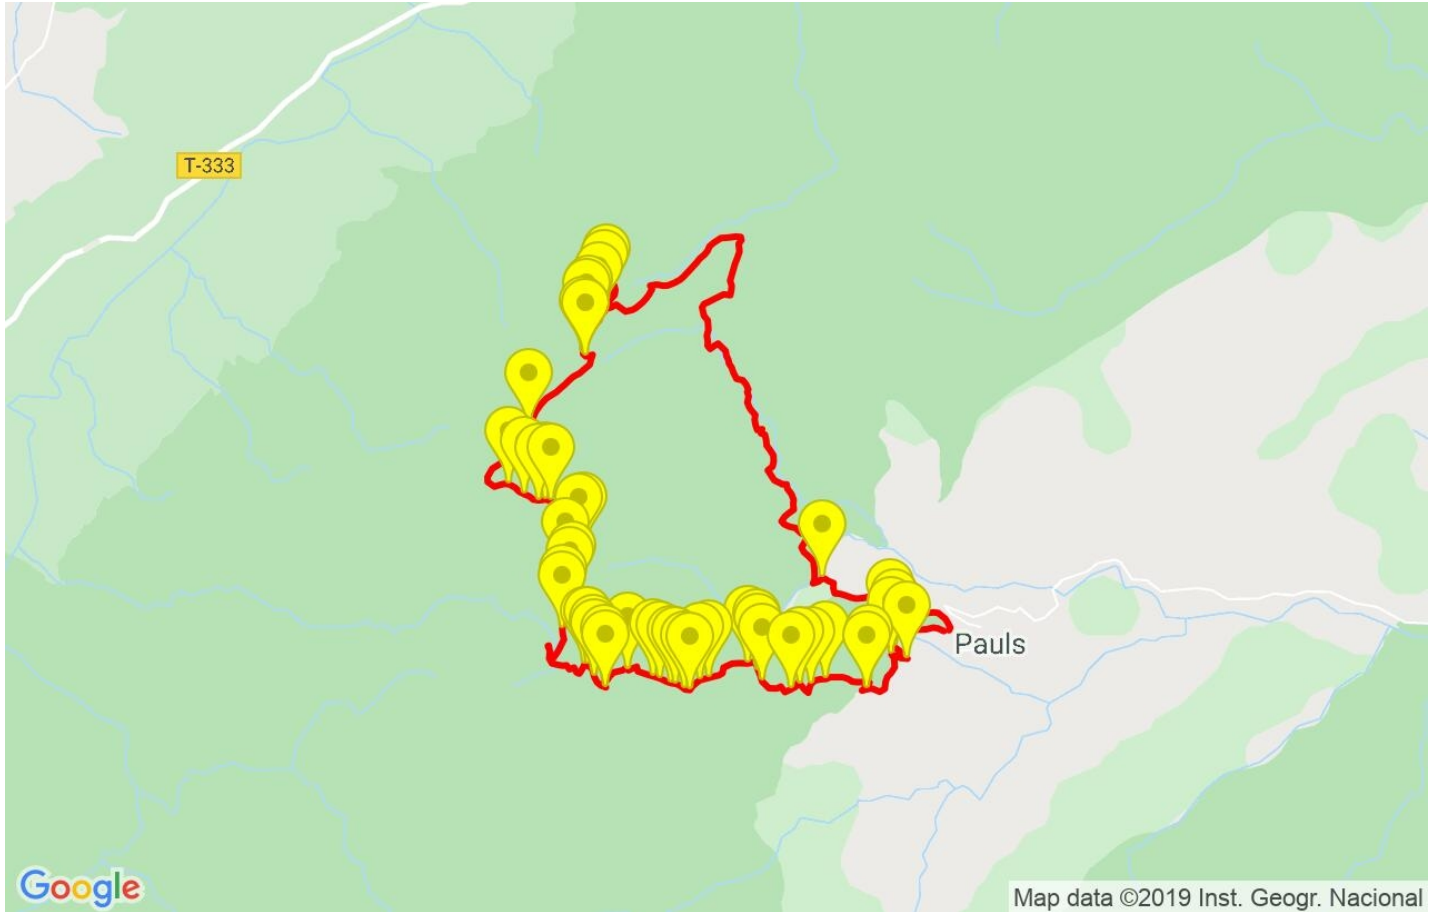

Track: Punta de l'Aigua i Tossal de l'Engrilló
Las velocidades de este track son típicas de = HKG
Fiabilidad del IBP index= A

IBP = 101 HKG

Repechos > 10%

Repecho	Punto kilométrico	Pendiente media	Distancia
	0.401	14 %	113 m
	1.189	17 %	127 m
	1.316	13 %	299 m
	1.724	12 %	148 m
	1.974	11 %	237 m
	2.212	23 %	73 m
	2.284	18 %	34 m
	2.319	14 %	92 m
	2.41	14 %	302 m
	2.712	19 %	68 m
	2.78	27 %	99 m
	2.878	18 %	38 m
	2.916	17 %	69 m
	3.096	16 %	49 m
	3.145	18 %	220 m
	3.364	30 %	261 m
	3.625	28 %	39 m
	3.664	18 %	110 m
	3.774	20 %	34 m
	3.808	32 %	70 m
	3.879	33 %	35 m
	3.914	20 %	38 m
	4.744	11 %	42 m
	4.785	29 %	135 m
	4.92	32 %	38 m
	4.959	12 %	175 m