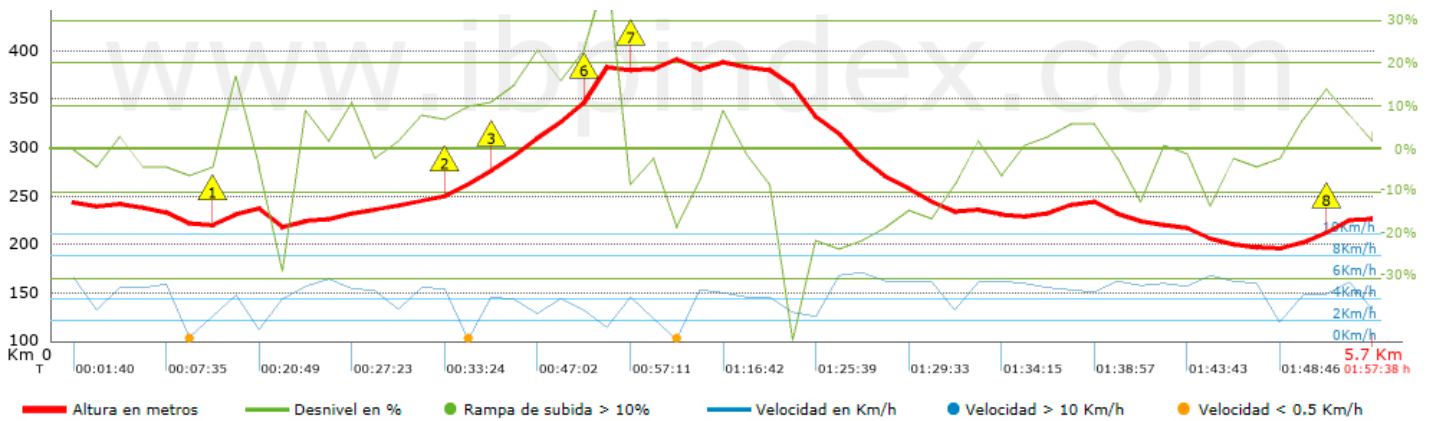

## Resumen de desniveles

	Subidas	Distancia en km	del total en %	Velocidad en	Tiempo h:m:s
	Entre el 30 y el 55%	0.099	1.74	1.63	0:03:39
	Entre el 15 y el 30%	0.528	9.28	3.1	0:10:13
	Entre el 10 y el 15%	0.562	9.88	3.6	0:09:22
	Entre el 5 y el 10%	0.52	9.14	4.5	0:06:56
	Entre el 1 y el 5%	0.947	16.65	3.55	0:16:01
	<b>Total :</b>	<b>2.656</b>	<b>46.69</b>	<b>3.45</b>	<b>0:46:11</b>
	<b>Llano</b>				
	Desniveles del 1%	0.407	7.15	4.16	0:05:52
	<b>Bajadas</b>				
	Entre el 1 y el 5%	0.837	14.71	3.27	0:15:20
	Entre el 5 y el 10%	0.679	11.93	4.91	0:08:18
	Entre el 10 y el 15%	0.465	8.17	3.7	0:07:32
	Entre el 15 y el 30%	0.516	9.07	4.98	0:06:13
	Entre el 30 y el 55%	0.13	2.28	3.07	0:02:32
	<b>Total :</b>	<b>2.626</b>	<b>46.17</b>	<b>3.95</b>	<b>0:39:55</b>
	<b>Total track :</b>	<b>5.69</b>	<b>100 %</b>	<b>3.71</b>	<b>1:31:58</b>

Track: Tossa Grossa de Montferri

Las velocidades de este track son típicas de = HKG

Fiabilidad del IBP index= C

**IBP = 36 HKG**

**Repechos > 10%**

Repecho	Punto kilométrico	Pendiente media	Distancia
	0.694	15 %	126 m
	1.692	14 %	207 m
	1.9	18 %	334 m
	2.233	23 %	30 m
	2.264	36 %	32 m
	2.295	39 %	67 m
	2.498	11 %	98 m
	5.436	14 %	107 m