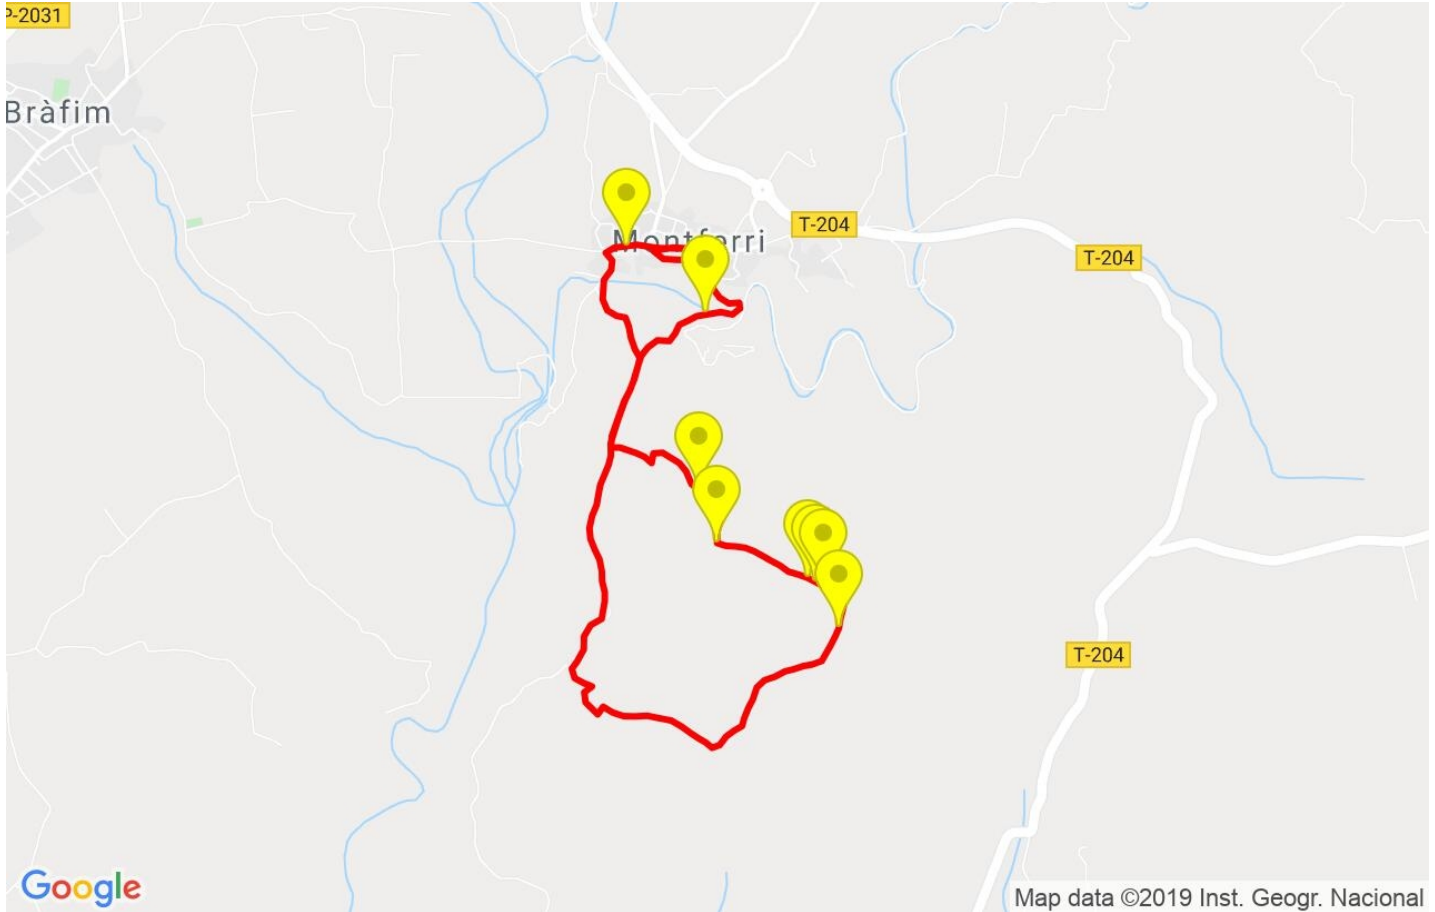

Cambios dirección por km	14.06
Cambios dirección > 5° por km	11.6
Tramos rectos acumulados	0.723 Km
Tramos rectos por km	127.07 m
Cambios de pendiente penalizables	3
Cambios de pendiente penalizables por km	0.527

Encuentra las mejores rutas

## Resumen de desniveles

	Subidas	Distancia en km	del total en %	Velocidad en	Tiempo h:m:s
	Entre el 30 y el 55%	0.099	1.74	1.63	0:03:39
	Entre el 15 y el 30%	0.528	9.28	3.1	0:10:13
	Entre el 10 y el 15%	0.562	9.88	3.6	0:09:22
	Entre el 5 y el 10%	0.52	9.14	4.5	0:06:56
	Entre el 1 y el 5%	0.947	16.65	3.55	0:16:01
	<b>Total :</b>	<b>2.656</b>	<b>46.69</b>	<b>3.45</b>	<b>0:46:11</b>
	<b>Llano</b>				
	Desniveles del 1%	0.407	7.15	4.16	0:05:52
	<b>Bajadas</b>				
	Entre el 1 y el 5%	0.837	14.71	3.27	0:15:20
	Entre el 5 y el 10%	0.679	11.93	4.91	0:08:18
	Entre el 10 y el 15%	0.465	8.17	3.7	0:07:32
	Entre el 15 y el 30%	0.516	9.07	4.98	0:06:13
	Entre el 30 y el 55%	0.13	2.28	3.07	0:02:32
	<b>Total :</b>	<b>2.626</b>	<b>46.17</b>	<b>3.95</b>	<b>0:39:55</b>
	<b>Total track :</b>	<b>5.69</b>	<b>100 %</b>	<b>3.71</b>	<b>1:31:58</b>

Track: Tossa Grossa de Montferri

Las velocidades de este track son típicas de = HKG

Fiabilidad del IBP index= C

**IBP = 36 HKG**

**Repechos > 10%**

Repecho	Punto kilométrico	Pendiente media	Distancia
	0.694	15 %	126 m
	1.692	14 %	207 m
	1.9	18 %	334 m
	2.233	23 %	30 m
	2.264	36 %	32 m
	2.295	39 %	67 m
	2.498	11 %	98 m
	5.436	14 %	107 m