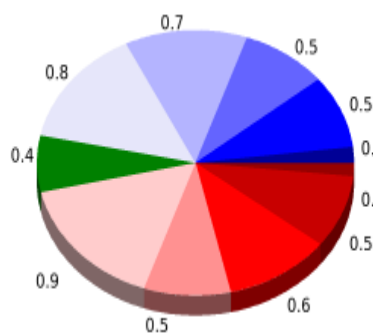

Resumen de desniveles

	Subidas	Distancia en km	del total en %	Velocidad en	Tiempo h:m:s
	Entre el 30 y el 55%	0.099	1.74	1.63	0:03:39
	Entre el 15 y el 30%	0.528	9.28	3.1	0:10:13
	Entre el 10 y el 15%	0.562	9.88	3.6	0:09:22
	Entre el 5 y el 10%	0.52	9.14	4.5	0:06:56
	Entre el 1 y el 5%	0.947	16.65	3.55	0:16:01
	Total :	2.656	46.69	3.45	0:46:11
	Llano				
	Desniveles del 1%	0.407	7.15	4.16	0:05:52
	Bajadas				
	Entre el 1 y el 5%	0.837	14.71	3.27	0:15:20
	Entre el 5 y el 10%	0.679	11.93	4.91	0:08:18
	Entre el 10 y el 15%	0.465	8.17	3.7	0:07:32
	Entre el 15 y el 30%	0.516	9.07	4.98	0:06:13
	Entre el 30 y el 55%	0.13	2.28	3.07	0:02:32
	Total :	2.626	46.17	3.95	0:39:55
	Total track :	5.69	100 %	3.71	1:31:58