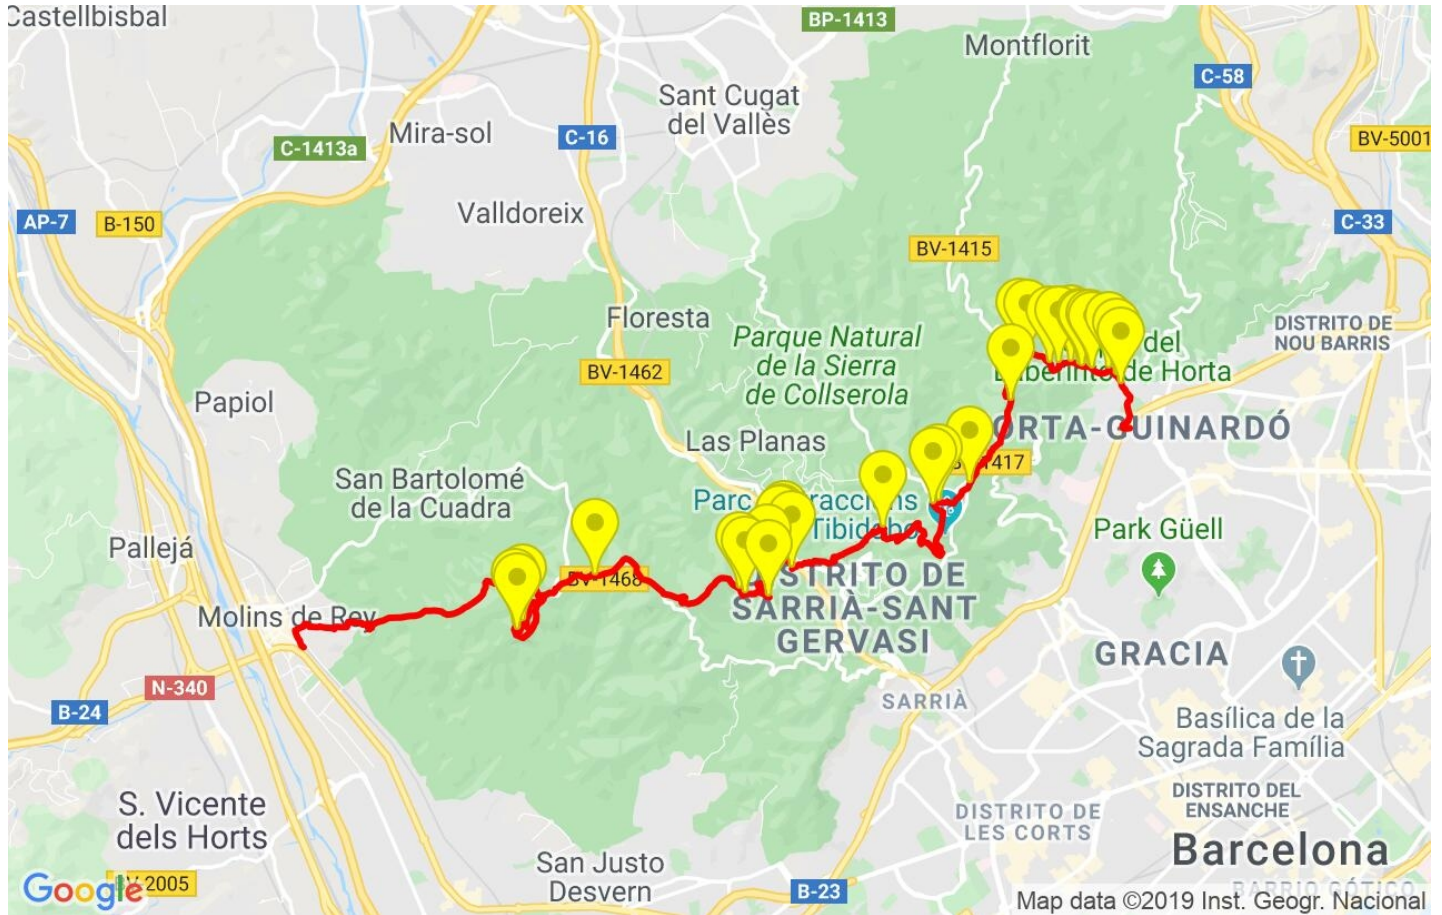

Track: Sostres comarcals. Tibidabo. Barcelonès

Las velocidades de este track son típicas de = RNG

Fiabilidad del IBP index= A

IBP = 95 HKG

Distancia total	21.66 Km
Distancia analizada	21.66 Km
Distancia lineal	11.04 Km

Cambios dirección por km	12.19
Cambios dirección > 5° por km	10.71
Tramos rectos acumulados	1.719 Km
Tramos rectos por km	79.36 m
Cambios de pendiente penalizables	11
Cambios de pendiente penalizables por km	0.508

Encuentra las mejores rutas

Resumen de desniveles

	Subidas	Distancia en km	del total en %	Velocidad en	Tiempo h:m:s
	Entre el 30 y el 55%	0.061	0.28	1.25	0:02:57
	Entre el 15 y el 30%	1.654	7.64	2.93	0:33:49
	Entre el 10 y el 15%	2.797	12.91	3.64	0:46:08
	Entre el 5 y el 10%	2.366	10.92	3.56	0:39:51
	Entre el 1 y el 5%	2.942	13.58	3.87	0:45:36
	Total :	9.82	45.33	3.5	2:48:21
	Llano				
	Desniveles del 1%	1.031	4.76	3.45	0:17:55
	Bajadas				
	Entre el 1 y el 5%	2.765	12.76	4.5	0:36:53
	Entre el 5 y el 10%	3.662	16.91	3.98	0:55:12
	Entre el 10 y el 15%	2.214	10.22	3.83	0:34:42
	Entre el 15 y el 30%	2.139	9.87	4.18	0:30:44
	Entre el 30 y el 55%	0.032	0.15	5.4	0:00:21
	Total :	10.811	49.91	4.11	2:37:52
	Total track :	21.66	100 %	3.78	5:44:08

Track: Sostres comarcals. Tibidabo. Barcelonès

Las velocidades de este track son típicas de = RNG

Fiabilidad del IBP index= A

IBP = 95 HKG

Repechos > 10%

Repecho	Punto kilométrico	Pendiente media	Distancia
	0.942	13 %	132 m
	1.073	17 %	151 m
	1.224	16 %	275 m
	1.5	22 %	48 m
	1.547	29 %	100 m
	1.648	23 %	35 m
	1.967	11 %	260 m
	2.576	11 %	111 m
	2.687	15 %	170 m
	3.68	12 %	334 m
	5.017	13 %	194 m
	5.578	12 %	92 m
	5.669	18 %	151 m
	10.189	15 %	149 m
	10.338	20 %	42 m
	10.381	21 %	86 m
	10.748	13 %	157 m
	11.14	15 %	340 m
	11.481	21 %	157 m
	15.989	12 %	122 m
	16.111	16 %	168 m
	16.279	16 %	47 m