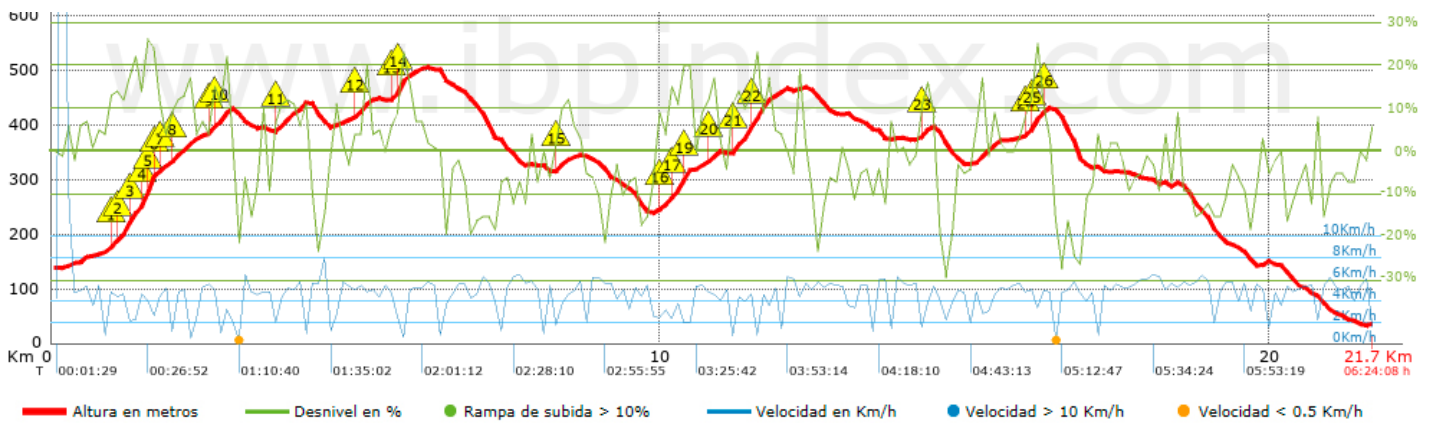

Tiempo total	6:24:08 h
Tiempo en movimiento	5:44:08 h
Tiempo parado	0:40:00 h

Velocidad media total	3.38 Km/h
Velocidad media en movimiento	3.78 Km/h
Velocidad máxima sostenida	14.03 Km/h

Filtro pendiente máxima	~55 %
Separación mínima analizada	~30 m
Número de puntos	1057 (cad. 20.49 m)
Puntos significativos	526 (cad. 41.26 m / 49.76 %)
Puntos aberrantes	3 (0.28 % d. total)

Cambios dirección por km	12.19
Cambios dirección > 5° por km	10.71
Tramos rectos acumulados	1.719 Km
Tramos rectos por km	79.36 m
Cambios de pendiente penalizables	11
Cambios de pendiente penalizables por km	0.508

Encuentra las mejores rutas

Resumen de desniveles

	Subidas	Distancia en km	del total en %	Velocidad en	Tiempo h:m:s
	Entre el 30 y el 55%	0.061	0.28	1.25	0:02:57
	Entre el 15 y el 30%	1.654	7.64	2.93	0:33:49
	Entre el 10 y el 15%	2.797	12.91	3.64	0:46:08
	Entre el 5 y el 10%	2.366	10.92	3.56	0:39:51
	Entre el 1 y el 5%	2.942	13.58	3.87	0:45:36
	Total :	9.82	45.33	3.5	2:48:21
	Llano				
	Desniveles del 1%	1.031	4.76	3.45	0:17:55
	Bajadas				
	Entre el 1 y el 5%	2.765	12.76	4.5	0:36:53
	Entre el 5 y el 10%	3.662	16.91	3.98	0:55:12
	Entre el 10 y el 15%	2.214	10.22	3.83	0:34:42
	Entre el 15 y el 30%	2.139	9.87	4.18	0:30:44
	Entre el 30 y el 55%	0.032	0.15	5.4	0:00:21
	Total :	10.811	49.91	4.11	2:37:52
	Total track :	21.66	100 %	3.78	5:44:08

Track: Sostres comarcals. Tibidabo. Barcelonès

Las velocidades de este track son típicas de = RNG

Fiabilidad del IBP index= A

IBP = 95 HKG

Repechos > 10%

Repecho	Punto kilométrico	Pendiente media	Distancia
	0.942	13 %	132 m
	1.073	17 %	151 m
	1.224	16 %	275 m
	1.5	22 %	48 m
	1.547	29 %	100 m
	1.648	23 %	35 m
	1.967	11 %	260 m
	2.576	11 %	111 m
	2.687	15 %	170 m
	3.68	12 %	334 m
	5.017	13 %	194 m
	5.578	12 %	92 m
	5.669	18 %	151 m
	10.189	15 %	149 m
	10.338	20 %	42 m
	10.381	21 %	86 m
	10.748	13 %	157 m
	11.14	15 %	340 m
	11.481	21 %	157 m
	15.989	12 %	122 m
	16.111	16 %	168 m
	16.279	16 %	47 m