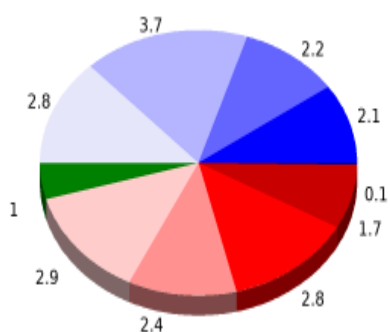

Resumen de desniveles

	Subidas	Distancia en km	del total en %	Velocidad en	Tiempo h:m:s
	Entre el 30 y el 55%	0.061	0.28	1.25	0:02:57
	Entre el 15 y el 30%	1.654	7.64	2.93	0:33:49
	Entre el 10 y el 15%	2.797	12.91	3.64	0:46:08
	Entre el 5 y el 10%	2.366	10.92	3.56	0:39:51
	Entre el 1 y el 5%	2.942	13.58	3.87	0:45:36
	Total :	9.82	45.33	3.5	2:48:21
	Llano				
	Desniveles del 1%	1.031	4.76	3.45	0:17:55
	Bajadas				
	Entre el 1 y el 5%	2.765	12.76	4.5	0:36:53
	Entre el 5 y el 10%	3.662	16.91	3.98	0:55:12
	Entre el 10 y el 15%	2.214	10.22	3.83	0:34:42
	Entre el 15 y el 30%	2.139	9.87	4.18	0:30:44
	Entre el 30 y el 55%	0.032	0.15	5.4	0:00:21
	Total :	10.811	49.91	4.11	2:37:52
	Total track :	21.66	100 %	3.78	5:44:08