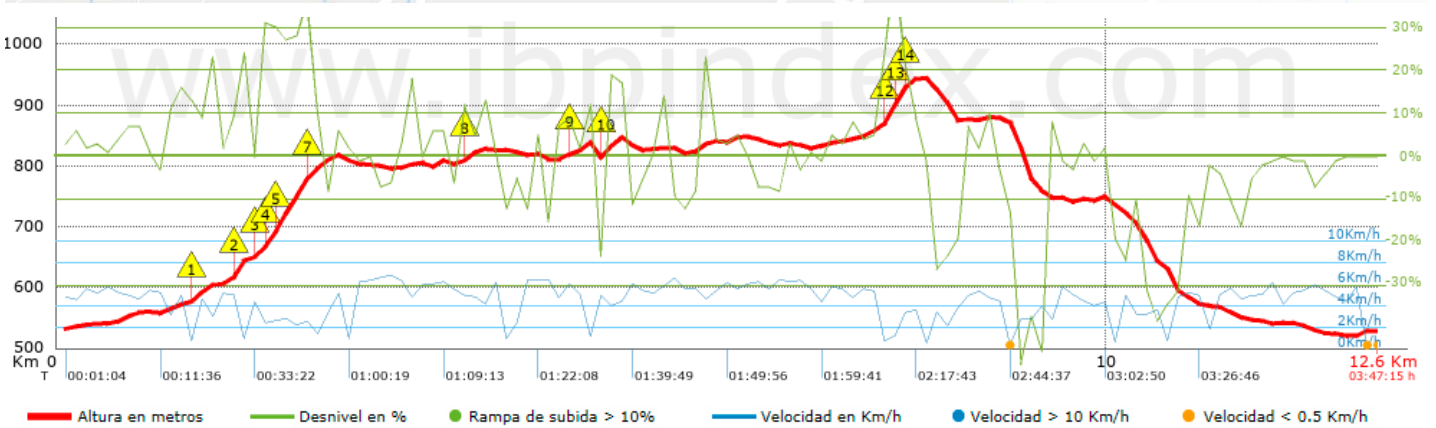

Tiempo total	3:47:15 h
Tiempo en movimiento	3:21:26 h
Tiempo parado	0:25:49 h

Velocidad media total	3.32 Km/h
Velocidad media en movimiento	3.74 Km/h
Velocidad máxima sostenida	7.15 Km/h

Filtro pendiente máxima	~55 %
Separación mínima analizada	~30 m
Número de puntos	651 (cad. 19.3 m)
Puntos significativos	314 (cad. 40.15 m / 48.23 %)
Puntos aberrantes	21 (3.23 % d. total)

Cambios dirección por km	11.14
Cambios dirección > 5° por km	10.18
Tramos rectos acumulados	0.403 Km
Tramos rectos por km	32.06 m
Cambios de pendiente penalizables	7
Cambios de pendiente penalizables por km	0.557

Encuentra las mejores rutas

Resumen de desniveles	Subidas	Distancia en km	del total en %	Velocidad en	Tiempo h:m:s
	Entre el 30 y el 55%	0.317	2.52	1.9	0:10:00
	Entre el 15 y el 30%	1.147	9.13	2.92	0:23:37
	Entre el 10 y el 15%	0.706	5.62	2.89	0:14:39
	Entre el 5 y el 10%	1.695	13.49	4.61	0:22:05
	Entre el 1 y el 5%	1.851	14.73	3.42	0:32:28
	Total :	5.717	45.49	3.34	1:42:49
	Llano				
	Desniveles del 1%	1.277	10.16	4.81	0:15:55
	Bajadas				
	Entre el 1 y el 5%	2.015	16.03	5.09	0:23:45
Entre el 5 y el 10%	1.595	12.69	4.48	0:21:22	
Entre el 10 y el 15%	0.552	4.39	3.1	0:10:40	
Entre el 15 y el 30%	0.861	6.85	3.5	0:14:46	
Entre el 30 y el 55%	0.55	4.37	2.71	0:12:09	
Total :	5.572	44.34	4.04	1:22:42	
Total track :	12.57	100 %	3.74	3:21:26	

Track: Sant Sadurn de Gallifa

Las velocidades de este track son típicas de = HKG

Fiabilidad del IBP index= C

IBP = 67 HKG

Repechos > 10%			
Repecho	Punto kilométrico	Pendiente media	Distancia
	1.217	15 %	112 m
	1.663	22 %	118 m
	1.882	18 %	100 m
	1.982	20 %	68 m
	2.049	31 %	273 m
	2.322	37 %	30 m
	2.353	18 %	193 m
	3.841	13 %	145 m
	5.177	18 %	175 m
	7.84	24 %	36 m
	7.876	29 %	114 m
	7.99	30 %	85 m
	8.075	22 %	43 m