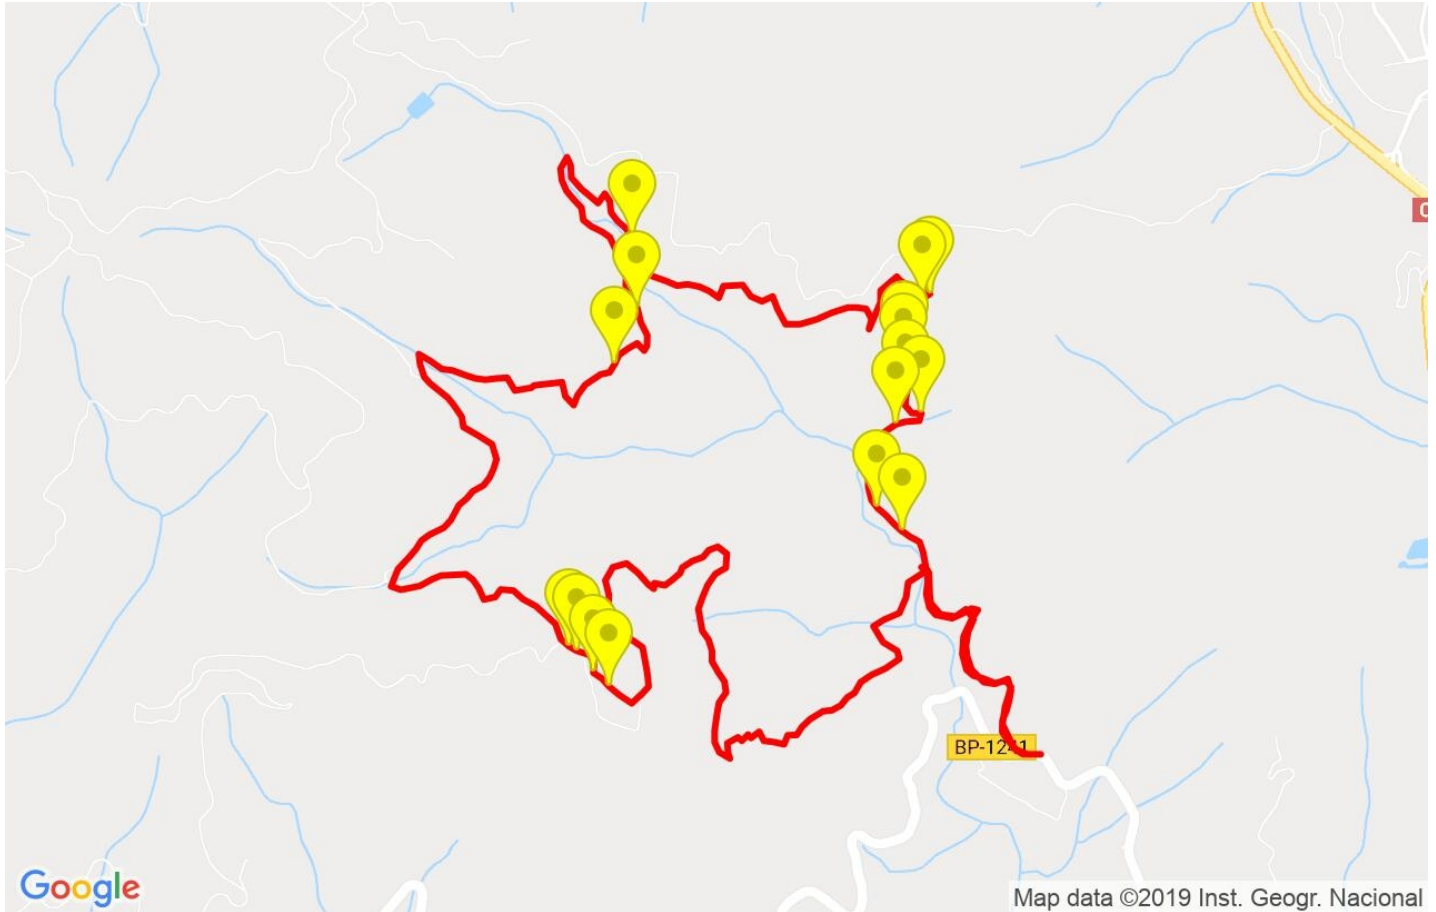

Track: Sant Sadurn de Gallifa

Las velocidades de este track son típicas de = HKG

Fiabilidad del IBP index= C

IBP = 67 HKG

Repechos > 10%			
Repecho	Punto kilométrico	Pendiente media	Distancia
	1.217	15 %	112 m
	1.663	22 %	118 m
	1.882	18 %	100 m
	1.982	20 %	68 m
	2.049	31 %	273 m
	2.322	37 %	30 m
	2.353	18 %	193 m
	3.841	13 %	145 m
	5.177	18 %	175 m
	7.84	24 %	36 m
	7.876	29 %	114 m
	7.99	30 %	85 m
	8.075	22 %	43 m