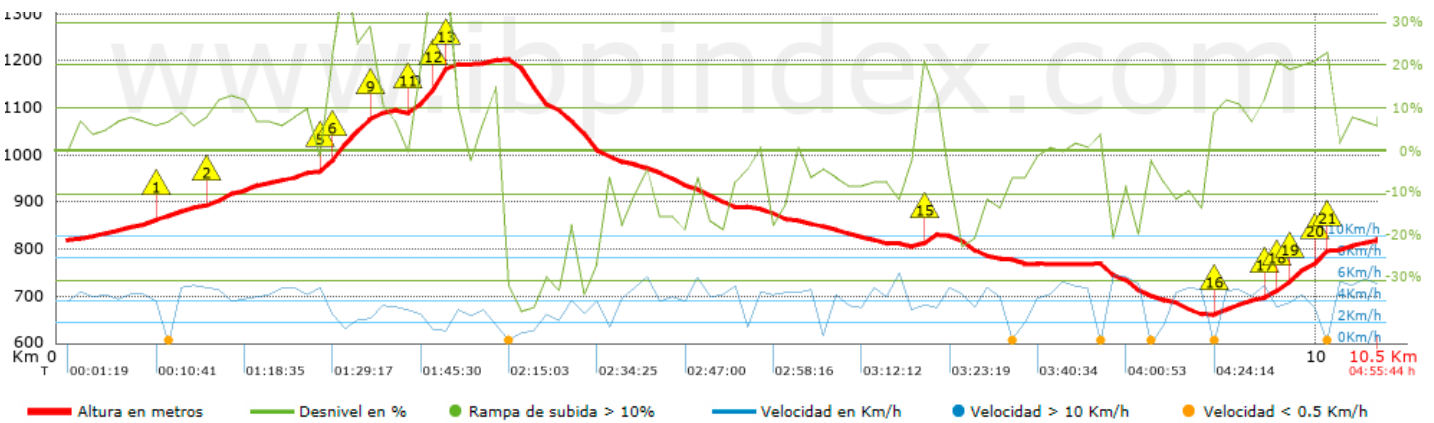

Track: Sant Miquel de Solterra
Las velocidades de este track son típicas de = HKG
Fiabilidad del IBP index= A

IBP = 63 HKG

Repechos > 10%

Repecho	Punto kilométrico	Pendiente media	Distancia
	1.16	11 %	228 m
	2.053	13 %	34 m
	2.087	15 %	30 m
	2.117	22 %	62 m
	2.179	30 %	263 m
	2.443	29 %	30 m
	2.473	16 %	31 m
	2.504	12 %	95 m
	2.768	15 %	31 m
	2.799	29 %	195 m
	2.994	45 %	66 m
	3.061	12 %	96 m
	6.828	18 %	89 m
	6.917	14 %	60 m
	9.17	11 %	191 m
	9.523	11 %	95 m
	9.618	19 %	166 m
	9.784	22 %	200 m
	9.984	29 %	31 m
	10.015	23 %	42 m