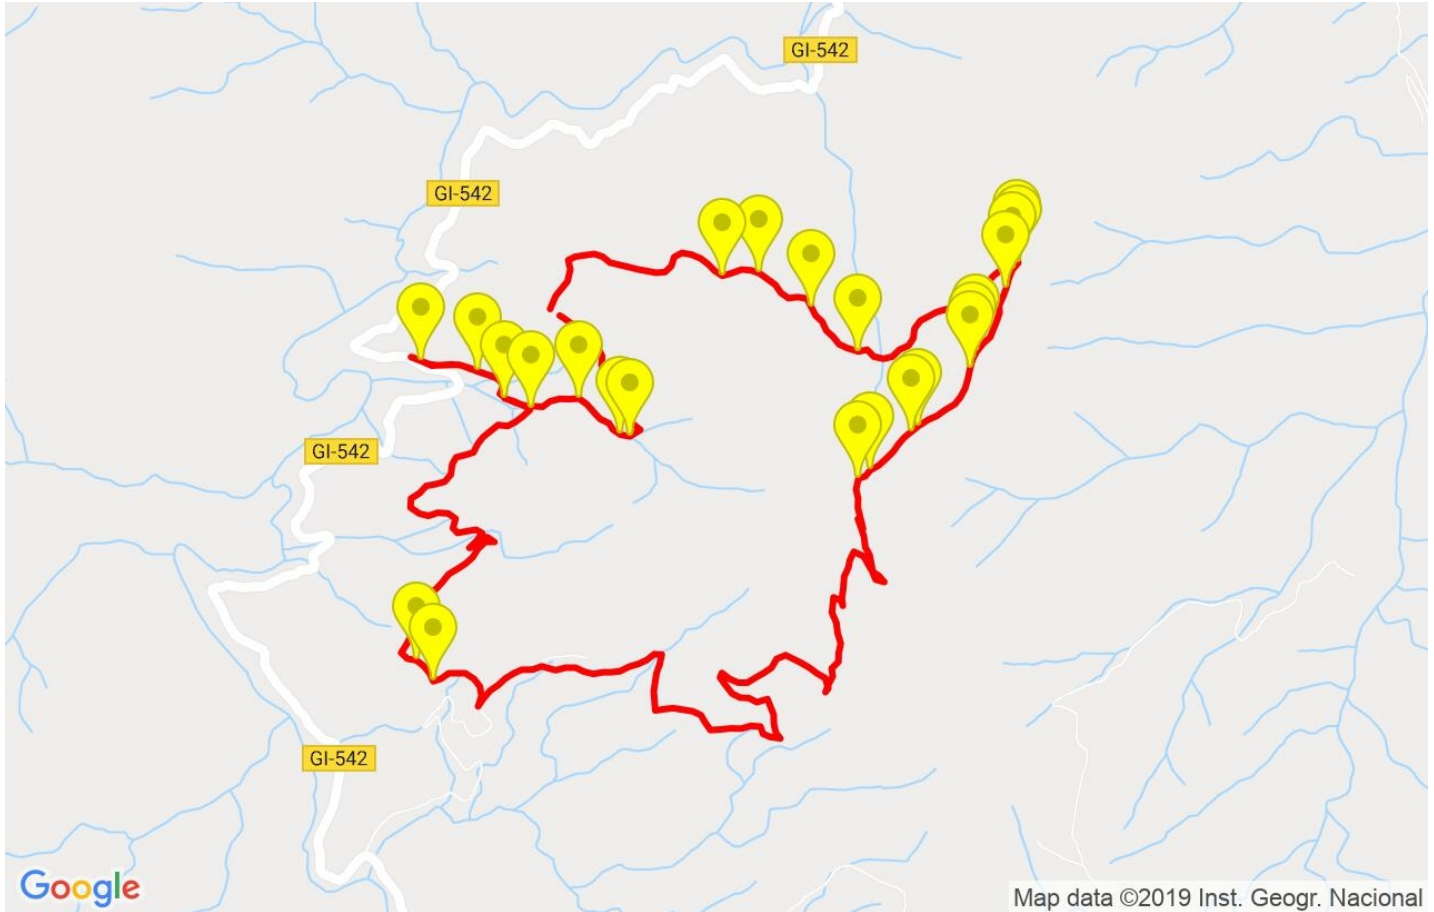

Track: Sant Miquel de Solterra
Las velocidades de este track son típicas de = HKG
Fiabilidad del IBP index= A

IBP = 63 HKG

Repechos > 10%

Repecho	Punto kilométrico	Pendiente media	Distancia
	1.16	11 %	228 m
	2.053	13 %	34 m
	2.087	15 %	30 m
	2.117	22 %	62 m
	2.179	30 %	263 m
	2.443	29 %	30 m
	2.473	16 %	31 m
	2.504	12 %	95 m
	2.768	15 %	31 m
	2.799	29 %	195 m
	2.994	45 %	66 m
	3.061	12 %	96 m
	6.828	18 %	89 m
	6.917	14 %	60 m
	9.17	11 %	191 m
	9.523	11 %	95 m
	9.618	19 %	166 m
	9.784	22 %	200 m
	9.984	29 %	31 m
	10.015	23 %	42 m