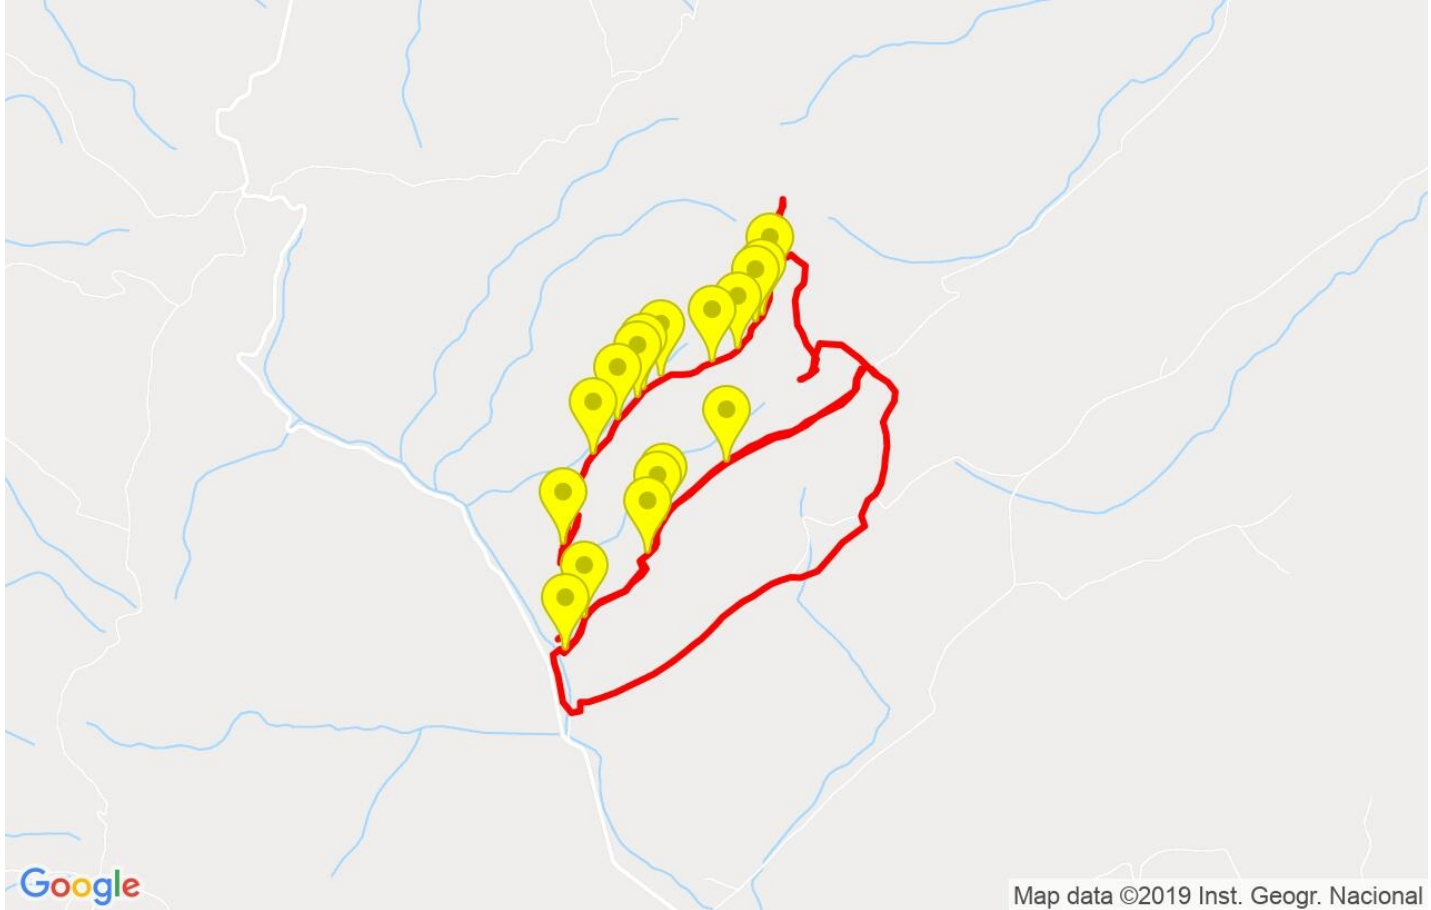

Track: Sant Miquel de Montclar
Las velocidades de este track son típicas de = RNG
Fiabilidad del IBP index= B

IBP = 54 HKG

Repechos > 10%

Repecho	Punto kilométrico	Pendiente media	Distancia
	0.669	19 %	184 m
	1.133	11 %	95 m
	1.229	13 %	33 m
	1.262	13 %	74 m
	1.335	34 %	193 m
	1.529	18 %	97 m
	1.625	41 %	131 m
	1.756	36 %	32 m
	1.788	15 %	92 m
	1.88	27 %	34 m
	6.054	17 %	95 m
	6.149	18 %	32 m
	6.458	13 %	350 m