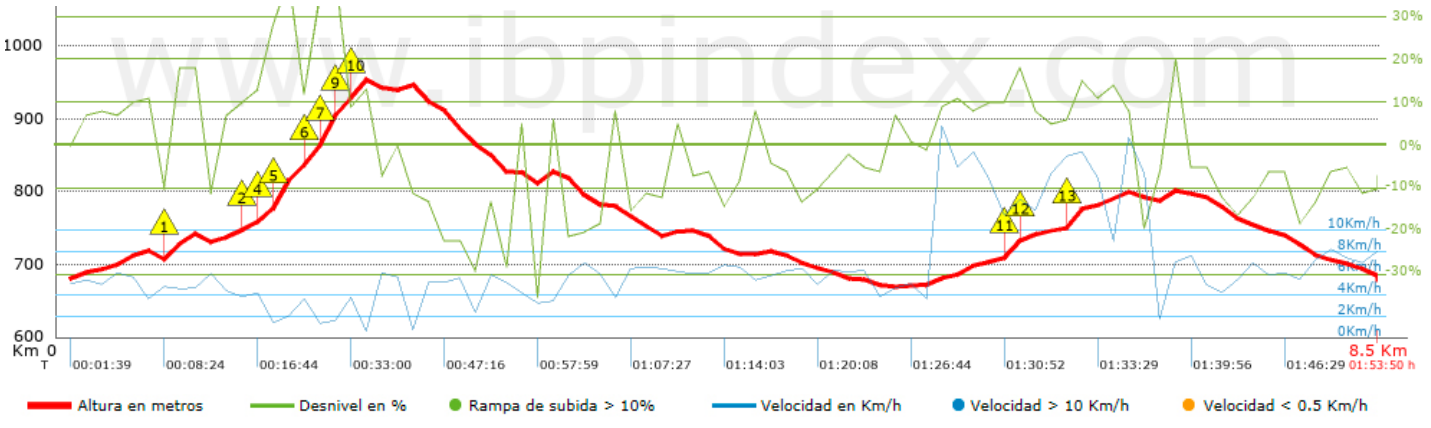

Track: Sant Miquel de Montclar
Las velocidades de este track son típicas de = RNG
Fiabilidad del IBP index= B

IBP = 54 HKG

Repechos > 10%

Repecho	Punto kilométrico	Pendiente media	Distancia
	0.669	19 %	184 m
	1.133	11 %	95 m
	1.229	13 %	33 m
	1.262	13 %	74 m
	1.335	34 %	193 m
	1.529	18 %	97 m
	1.625	41 %	131 m
	1.756	36 %	32 m
	1.788	15 %	92 m
	1.88	27 %	34 m
	6.054	17 %	95 m
	6.149	18 %	32 m
	6.458	13 %	350 m