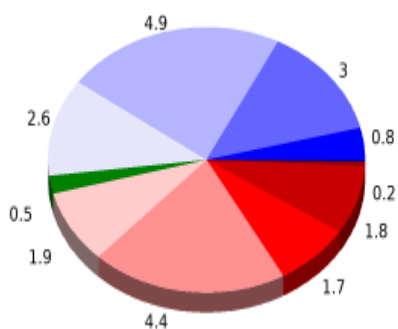

Tiempo total	5:11:49 h
Tiempo en movimiento	4:42:30 h
Tiempo parado	0:29:19 h

Velocidad media total	4.19 Km/h
Velocidad media en movimiento	4.63 Km/h
Velocidad máxima sostenida	7.78 Km/h

Filtro pendiente máxima	~55 %
Separación mínima analizada	~30 m
Número de puntos	1008 (cad. 21.63 m)
Puntos significativos	540 (cad. 40.44 m / 53.57 %)
Puntos aberrantes	7 (0.69 % d. total)

Cambios dirección por km	11.88
Cambios dirección > 5° por km	11.06
Tramos rectos acumulados	0.989 Km
Tramos rectos por km	45.37 m
Cambios de pendiente penalizables	6
Cambios de pendiente penalizables por km	0.275

Encuentra las mejores rutas

Resumen de desniveles

Subidas

Distancia en km

del total en %

Velocidad en

Tiempo h:m:s

Entre el 30 y el 55%	0.174	0.8	1.85	0:05:40
Entre el 15 y el 30%	1.769	8.11	3.5	0:30:20
Entre el 10 y el 15%	1.724	7.91	3.66	0:28:18
Entre el 5 y el 10%	4.375	20.07	4.82	0:54:27
Entre el 1 y el 5%	1.944	8.92	5.24	0:22:15
Total :	9.986	45.81	4.25	2:21:00
Llano				
Desniveles del 1%	0.471	2.16	4.51	0:06:16
Bajadas				
Entre el 1 y el 5%	2.64	12.11	5.14	0:30:48
Entre el 5 y el 10%	4.91	22.53	5.28	0:55:49
Entre el 10 y el 15%	3.015	13.83	4.88	0:37:02
Entre el 15 y el 30%	0.778	3.57	4.03	0:11:35
Entre el 30 y el 55%	0	0	0	0:00:00
Total :	11.342	52.03	5.03	2:15:14
Total track :	21.8	100 %	4.63	4:42:30