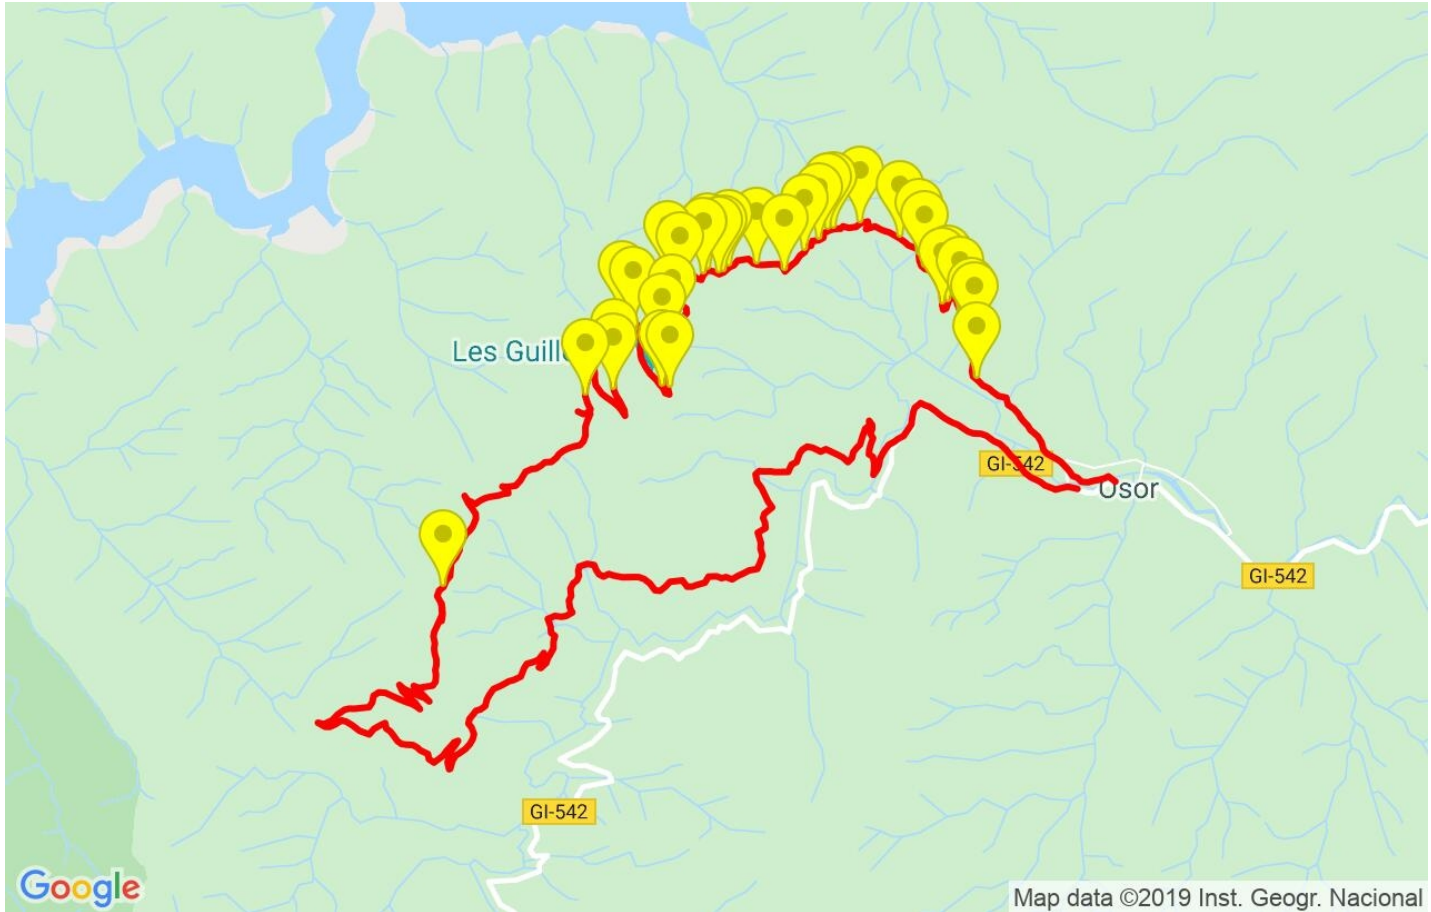

Track: Sant Benet

Las velocidades de este track son típicas de = HKG

Fiabilidad del IBP index= A

IBP = 91 HKG

Repechos > 10%

Repecho	Punto kilométrico	Pendiente media	Distancia
	1.281	14 %	289 m
	1.571	17 %	36 m
	1.77	17 %	208 m
	1.979	11 %	109 m
	2.088	19 %	304 m
	2.494	11 %	189 m
	3.109	14 %	233 m
	3.343	19 %	37 m
	3.38	12 %	95 m
	3.475	17 %	198 m
	3.853	20 %	212 m
	4.065	13 %	224 m
	4.288	26 %	61 m
	4.349	18 %	34 m
	4.383	14 %	83 m
	4.466	18 %	40 m
	4.506	21 %	76 m
	4.886	12 %	120 m
	5.365	12 %	141 m
	5.776	15 %	109 m
	7.938	16 %	188 m
	10.23	12 %	120 m