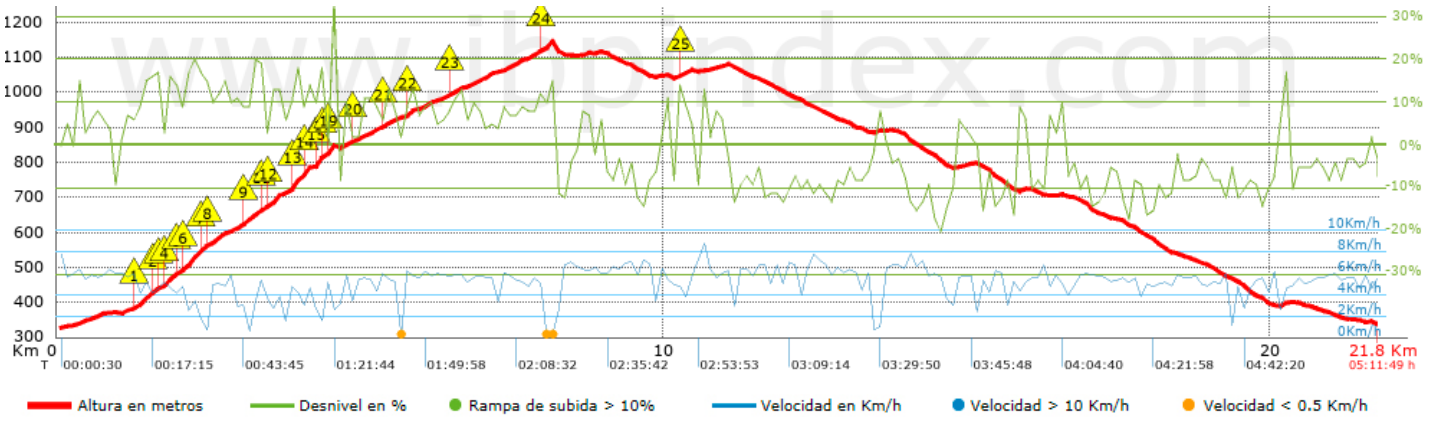

Tiempo total	5:11:49 h
Tiempo en movimiento	4:42:30 h
Tiempo parado	0:29:19 h

Velocidad media total	4.19 Km/h
Velocidad media en movimiento	4.63 Km/h
Velocidad máxima sostenida	7.78 Km/h

Filtro pendiente máxima	~55 %
Separación mínima analizada	~30 m
Número de puntos	1008 (cad. 21.63 m)
Puntos significativos	540 (cad. 40.44 m / 53.57 %)
Puntos aberrantes	7 (0.69 % d. total)

Cambios dirección por km	11.88
Cambios dirección > 5° por km	11.06
Tramos rectos acumulados	0.989 Km
Tramos rectos por km	45.37 m
Cambios de pendiente penalizables	6
Cambios de pendiente penalizables por km	0.275

Encuentra las mejores rutas

Resumen de desniveles

Subidas

Distancia en km

del total en %

Velocidad en

Tiempo h:m:s

Entre el 30 y el 55%	0.174	0.8	1.85	0:05:40
Entre el 15 y el 30%	1.769	8.11	3.5	0:30:20
Entre el 10 y el 15%	1.724	7.91	3.66	0:28:18
Entre el 5 y el 10%	4.375	20.07	4.82	0:54:27
Entre el 1 y el 5%	1.944	8.92	5.24	0:22:15
Total :	9.986	45.81	4.25	2:21:00
Llano				
Desniveles del 1%	0.471	2.16	4.51	0:06:16
Bajadas				
Entre el 1 y el 5%	2.64	12.11	5.14	0:30:48
Entre el 5 y el 10%	4.91	22.53	5.28	0:55:49
Entre el 10 y el 15%	3.015	13.83	4.88	0:37:02
Entre el 15 y el 30%	0.778	3.57	4.03	0:11:35
Entre el 30 y el 55%	0	0	0	0:00:00
Total :	11.342	52.03	5.03	2:15:14
Total track :	21.8	100 %	4.63	4:42:30

Track: Sant Benet

Las velocidades de este track son típicas de = HKG

Fiabilidad del IBP index= A

IBP = 91 HKG

Repechos > 10%

Repecho	Punto kilométrico	Pendiente media	Distancia
	1.281	14 %	289 m
	1.571	17 %	36 m
	1.77	17 %	208 m
	1.979	11 %	109 m
	2.088	19 %	304 m
	2.494	11 %	189 m
	3.109	14 %	233 m
	3.343	19 %	37 m
	3.38	12 %	95 m
	3.475	17 %	198 m
	3.853	20 %	212 m
	4.065	13 %	224 m
	4.288	26 %	61 m
	4.349	18 %	34 m
	4.383	14 %	83 m
	4.466	18 %	40 m
	4.506	21 %	76 m
	4.886	12 %	120 m
	5.365	12 %	141 m
	5.776	15 %	109 m
	7.938	16 %	188 m
	10.23	12 %	120 m