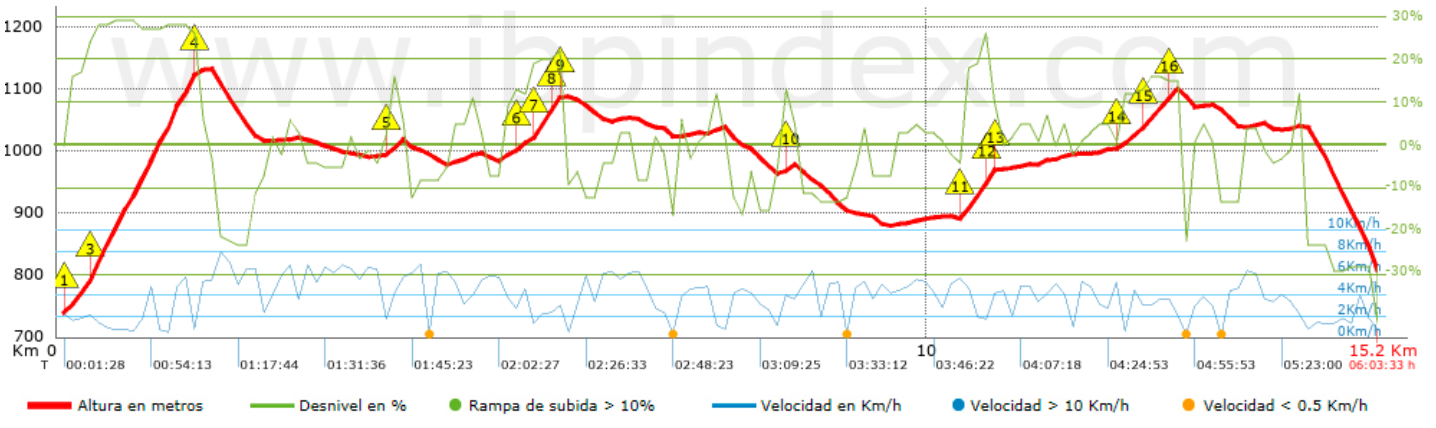

Track: Sostres comarcals. Roca Corbatera. Priorat
Las velocidades de este track son típicas de = HKG
Fiabilidad del IBP index= C

IBP = 83 HKG

Repechos > 10%			
Repecho	Punto kilométrico	Pendiente media	Distancia
	0.097	17 %	242 m
	0.339	25 %	30 m
	0.369	28 %	1192 m
	1.562	15 %	34 m
	3.803	16 %	142 m
	5.425	20 %	246 m
	5.671	21 %	101 m
	5.772	21 %	36 m
	8.333	13 %	101 m
	10.388	19 %	252 m
	10.64	27 %	96 m
	12.199	12 %	259 m
	12.459	16 %	267 m
	12.726	15 %	140 m