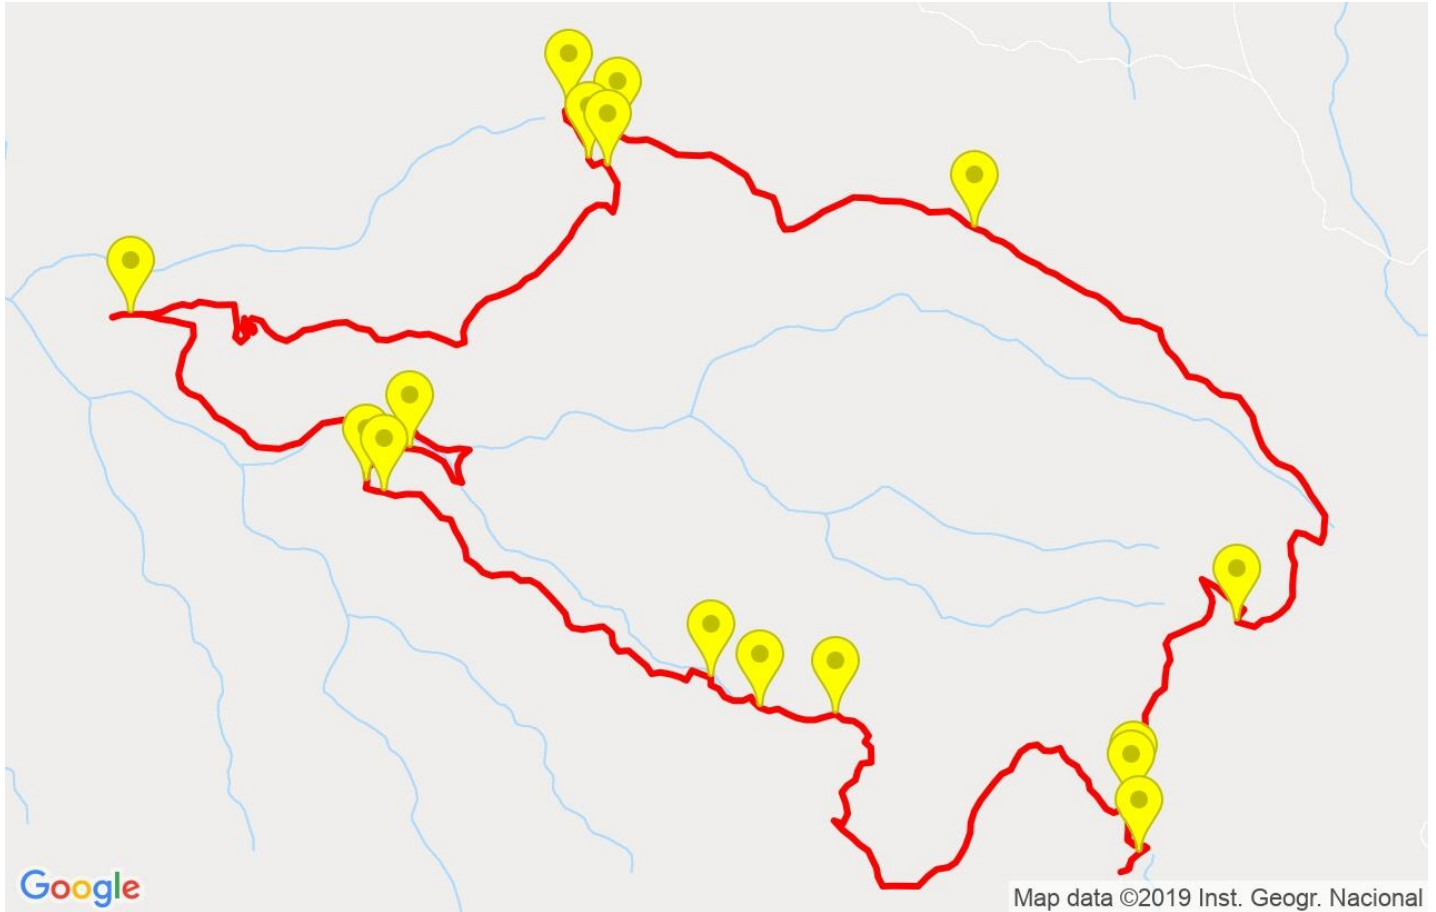

Track: Sostres comarcals. Roca Corbatera. Priorat  
 Las velocidades de este track son típicas de = HKG  
 Fiabilidad del IBP index= C

**IBP = 83 HKG**

Distancia total	15.17 Km
Distancia analizada	15.17 Km
Distancia lineal	0.01 Km

Cambios dirección por km	14.24
Cambios dirección > 5º por km	12.66
Tramos rectos acumulados	1.059 Km
Tramos rectos por km	69.81 m
Cambios de pendiente penalizables	9
Cambios de pendiente penalizables por km	0.593

Encuentra las mejores rutas

Resumen de desniveles	Subidas	Distancia en km	del total en %	Velocidad en	Tiempo h:m:s
	Entre el 30 y el 55%	0.024	0.16	0	0:00:00
	Entre el 15 y el 30%	2.644	17.42	2.17	1:13:14
	Entre el 10 y el 15%	0.872	5.74	2.92	0:17:56
	Entre el 5 y el 10%	0.96	6.33	3.99	0:14:26
	Entre el 1 y el 5%	2.761	18.2	4.03	0:41:08
	<b>Total :</b>	<b>7.261</b>	<b>47.85</b>	<b>2.97</b>	<b>2:26:44</b>
	<b>Llano</b>				
	Desniveles del 1%	1.033	6.81	3.64	0:17:01
	<b>Bajadas</b>				
	Entre el 1 y el 5%	1.866	12.3	3.77	0:29:41
Entre el 5 y el 10%	1.725	11.37	4.52	0:22:55	
Entre el 10 y el 15%	1.658	10.93	3.98	0:24:59	
Entre el 15 y el 30%	1.576	10.39	2.29	0:41:18	
Entre el 30 y el 55%	0.105	0.69	1.28	0:04:57	
<b>Total :</b>	<b>6.931</b>	<b>45.67</b>	<b>3.36</b>	<b>2:03:50</b>	
<b>Total track :</b>	<b>15.17</b>	<b>100 %</b>	<b>3.16</b>	<b>4:47:35</b>	

Track: Sostres comarcals. Roca Corbatera. Priorat  
 Las velocidades de este track son típicas de = HKG  
 Fiabilidad del IBP index= C

**IBP = 83 HKG**

Repechos > 10%			
Repecho	Punto kilométrico	Pendiente media	Distancia
	0.097	17 %	242 m
	0.339	25 %	30 m
	0.369	28 %	1192 m
	1.562	15 %	34 m
	3.803	16 %	142 m
	5.425	20 %	246 m
	5.671	21 %	101 m
	5.772	21 %	36 m
	8.333	13 %	101 m
	10.388	19 %	252 m
	10.64	27 %	96 m
	12.199	12 %	259 m
	12.459	16 %	267 m
	12.726	15 %	140 m