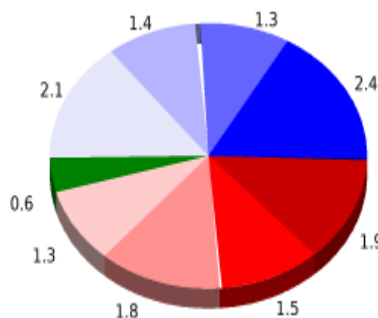

Resumen de desniveles

	Subidas	Distancia en km	del total en %	Velocidad en	Tiempo h:m:s
	Entre el 30 y el 55%	0	0	0	0:00:00
	Entre el 15 y el 30%	1.911	13.45	1.95	0:58:40
	Entre el 10 y el 15%	1.476	10.39	2.52	0:35:11
	Entre el 5 y el 10%	1.779	12.52	2.91	0:36:41
	Entre el 1 y el 5%	1.287	9.06	3.89	0:19:51
	Total :	6.453	45.42	2.57	2:30:23
	Llano				
	Desniveles del 1%	0.57	4.01	3.98	0:08:35
	Bajadas				
	Entre el 1 y el 5%	2.13	14.99	4.07	0:31:25
	Entre el 5 y el 10%	1.376	9.69	3.78	0:21:52
	Entre el 10 y el 15%	1.329	9.36	3.97	0:20:04
	Entre el 15 y el 30%	2.431	17.11	3.2	0:45:31
	Entre el 30 y el 55%	0	0	0	0:00:00
	Total :	7.267	51.14	3.67	1:58:52
	Total track :	14.21	100 %	3.07	4:37:50