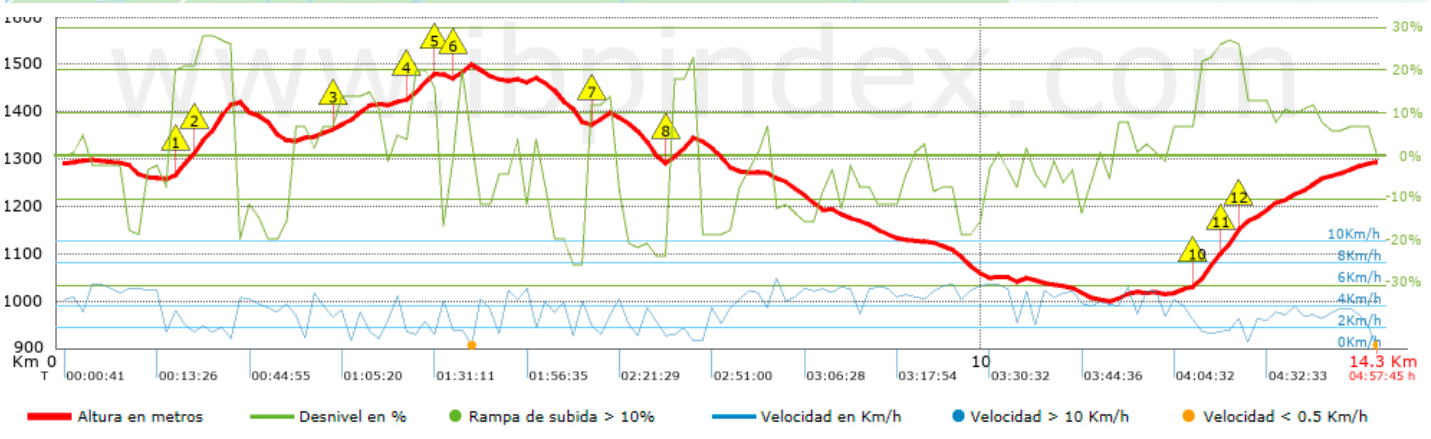

Tiempo total	4:57:45 h
Tiempo en movimiento	4:37:50 h
Tiempo parado	0:19:55 h

Velocidad media total	2.86 Km/h
Velocidad media en movimiento	3.07 Km/h
Velocidad máxima sostenida	6.46 Km/h

Filtro pendiente máxima	~55 %
Separación mínima analizada	~30 m
Número de puntos	869 (cad. 16.35 m)
Puntos significativos	376 (cad. 37.99 m / 43.27 %)
Puntos aberrantes	0 (0 % d. total)

Cambios dirección por km	12.24
Cambios dirección > 5° por km	10.7
Tramos rectos acumulados	1.111 Km
Tramos rectos por km	78.18 m
Cambios de pendiente penalizables	6
Cambios de pendiente penalizables por km	0.422

Encuentra las mejores rutas

**Resumen de desniveles**

	Subidas	Distancia en km	del total en %	Velocidad en	Tiempo h:m:s
	Entre el 30 y el 55%	0	0	0	0:00:00
	Entre el 15 y el 30%	1.911	13.45	1.95	0:58:40
	Entre el 10 y el 15%	1.476	10.39	2.52	0:35:11
	Entre el 5 y el 10%	1.779	12.52	2.91	0:36:41
	Entre el 1 y el 5%	1.287	9.06	3.89	0:19:51
	<b>Total :</b>	<b>6.453</b>	<b>45.42</b>	<b>2.57</b>	<b>2:30:23</b>
	<b>Llano</b>				
	Desniveles del 1%	0.57	4.01	3.98	0:08:35
	<b>Bajadas</b>				
	Entre el 1 y el 5%	2.13	14.99	4.07	0:31:25
	Entre el 5 y el 10%	1.376	9.69	3.78	0:21:52
	Entre el 10 y el 15%	1.329	9.36	3.97	0:20:04
	Entre el 15 y el 30%	2.431	17.11	3.2	0:45:31
	Entre el 30 y el 55%	0	0	0	0:00:00
	<b>Total :</b>	<b>7.267</b>	<b>51.14</b>	<b>3.67</b>	<b>1:58:52</b>
	<b>Total track :</b>	<b>14.21</b>	<b>100 %</b>	<b>3.07</b>	<b>4:37:50</b>

Track: Puigsacalm des de Platrever

Las velocidades de este track son típicas de = HKG

Fiabilidad del IBP index= D

**IBP = 75 HKG**

Repechos > 10%			
Repecho	Punto kilométrico	Pendiente media	Distancia
	1.23	21 %	278 m
	1.508	27 %	393 m
	3.017	13 %	374 m
	3.81	19 %	268 m
	4.078	12 %	32 m
	4.283	20 %	139 m
	5.735	12 %	246 m
	6.586	19 %	290 m
	12.261	12 %	42 m
	12.303	23 %	247 m
	12.55	26 %	260 m
	12.81	12 %	755 m