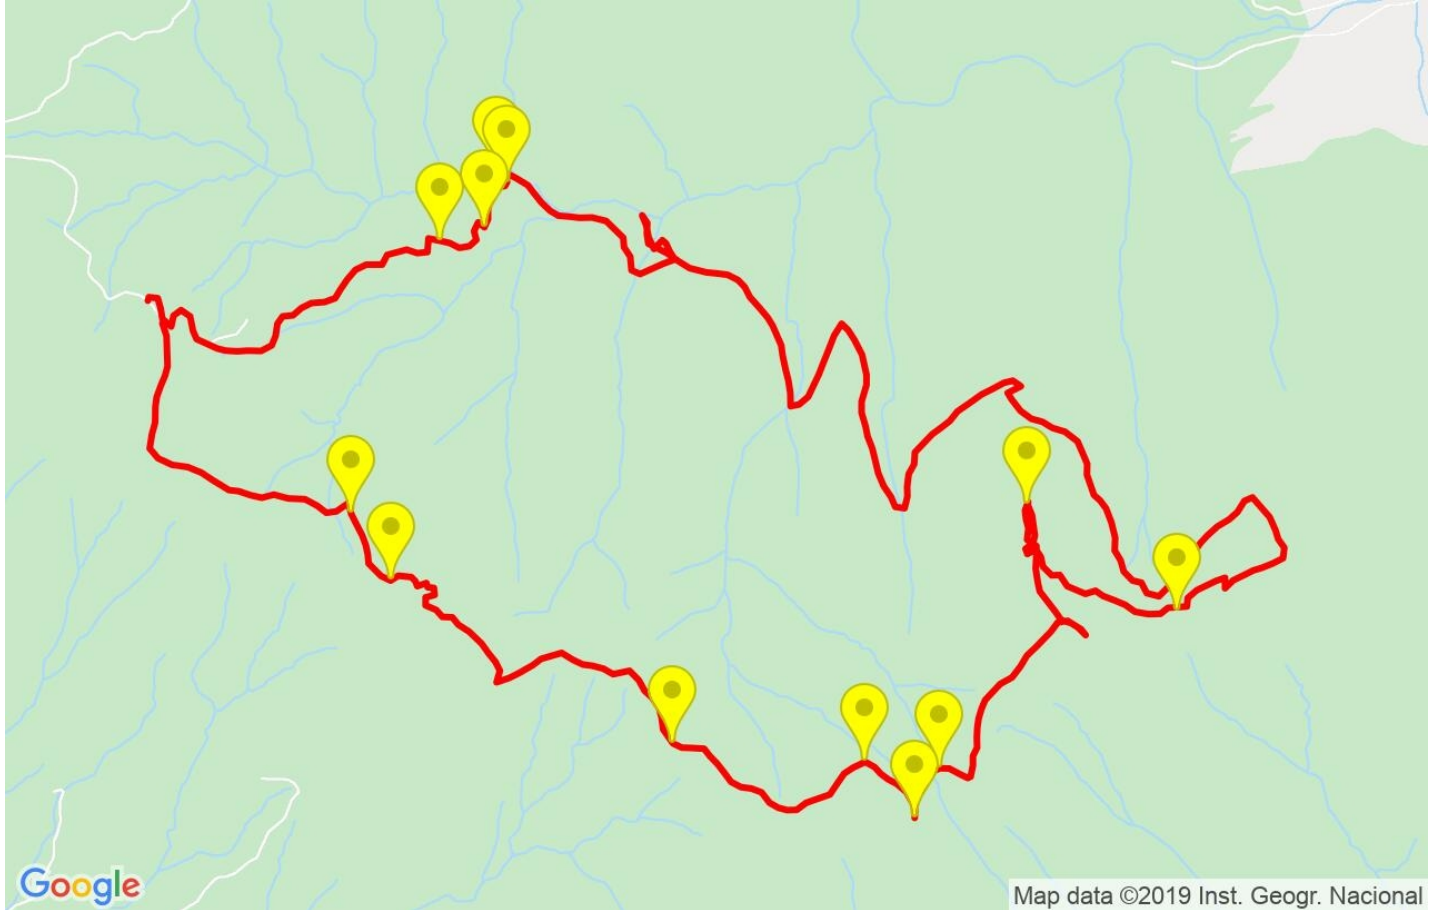

Track: Puigsacalm des de Platrever

Las velocidades de este track son típicas de = HKG

Fiabilidad del IBP index= D

IBP = 75 HKG

Repechos > 10%			
Repecho	Punto kilométrico	Pendiente media	Distancia
	1.23	21 %	278 m
	1.508	27 %	393 m
	3.017	13 %	374 m
	3.81	19 %	268 m
	4.078	12 %	32 m
	4.283	20 %	139 m
	5.735	12 %	246 m
	6.586	19 %	290 m
	12.261	12 %	42 m
	12.303	23 %	247 m
	12.55	26 %	260 m
	12.81	12 %	755 m