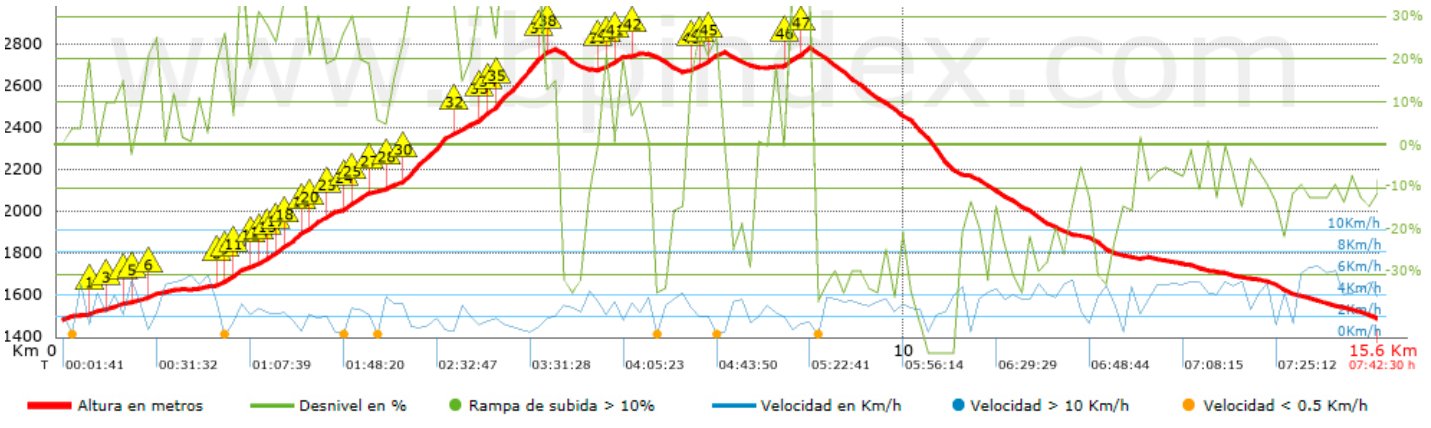

Track: Sostres comarcals. Bony de Saloria. Alt Urgell
Las velocidades de este track son típicas de = HKG
Fiabilidad del IBP index= A

IBP = 176 HKG

Repechos > 10%

Repecho	Punto kilométrico	Pendiente media	Distancia
	0.341	22 %	97 m
	0.609	17 %	143 m
	0.753	17 %	38 m
	1.033	17 %	103 m
	1.849	19 %	37 m
	1.886	21 %	46 m
	1.932	30 %	105 m
	2.037	15 %	67 m
	2.104	20 %	183 m
	2.287	17 %	41 m
	2.328	17 %	72 m
	2.4	29 %	68 m
	2.468	25 %	72 m
	2.54	24 %	38 m
	2.578	27 %	68 m
	2.646	29 %	194 m
	2.84	31 %	151 m
	2.991	34 %	122 m
	3.113	19 %	44 m
	3.158	23 %	62 m
	3.22	11 %	94 m
	3.314	26 %	189 m
	3.502	25 %	141 m
	3.643	19 %	39 m
	3.868	16 %	179 m
	4.047	24 %	33 m