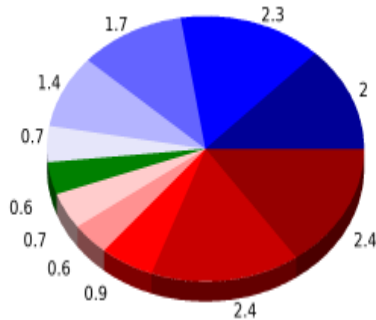

Resumen de desniveles

	Subidas	Distancia en km	del total en %	Velocidad en	Tiempo h:m:s
	Entre el 30 y el 55%	2.404	15.39	1.59	1:30:28
	Entre el 15 y el 30%	2.385	15.27	2.33	1:01:29
	Entre el 10 y el 15%	0.855	5.47	2.68	0:19:07
	Entre el 5 y el 10%	0.61	3.9	3.26	0:11:14
	Entre el 1 y el 5%	0.705	4.51	3.81	0:11:05
	Total :	6.959	44.54	2.16	3:13:23
	Llano				
	Desniveles del 1%	0.555	3.55	3.83	0:08:42
	Bajadas				
	Entre el 1 y el 5%	0.659	4.22	3.59	0:11:02
	Entre el 5 y el 10%	1.396	8.94	4.1	0:20:25
	Entre el 10 y el 15%	1.738	11.13	3.3	0:31:37
	Entre el 15 y el 30%	2.307	14.76	3.54	0:39:03
	Entre el 30 y el 55%	2.009	12.86	2.83	0:42:34
	Total :	8.109	51.9	3.36	2:24:41
	Total track :	15.62	100 %	2.7	5:46:46