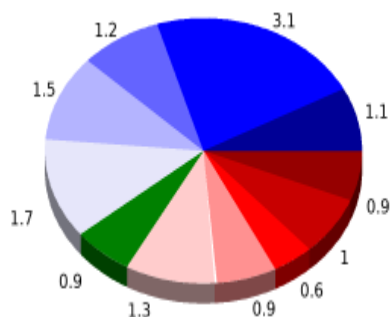

Resumen de desniveles

	Subidas	Distancia en km	del total en %	Velocidad en	Tiempo h:m:s
	Entre el 30 y el 55%	0.945	6.68	1.87	0:30:16
	Entre el 15 y el 30%	1.025	7.24	2.13	0:28:55
	Entre el 10 y el 15%	0.587	4.15	3.48	0:10:07
	Entre el 5 y el 10%	0.88	6.22	3.13	0:16:53
	Entre el 1 y el 5%	1.258	8.89	3.71	0:20:21
	Total :	4.695	33.18	2.64	1:46:32
	Llano				
	Desniveles del 1%	0.87	6.15	3.43	0:15:13
	Bajadas				
	Entre el 1 y el 5%	1.69	11.94	3.75	0:27:04
	Entre el 5 y el 10%	1.521	10.75	3.3	0:27:37
	Entre el 10 y el 15%	1.204	8.51	3.31	0:21:51
	Entre el 15 y el 30%	3.057	21.6	3.05	1:00:10
	Entre el 30 y el 55%	1.114	7.87	2.07	0:32:19
	Total :	8.587	60.68	3.05	2:49:01
	Total track :	14.15	100 %	2.92	4:50:46