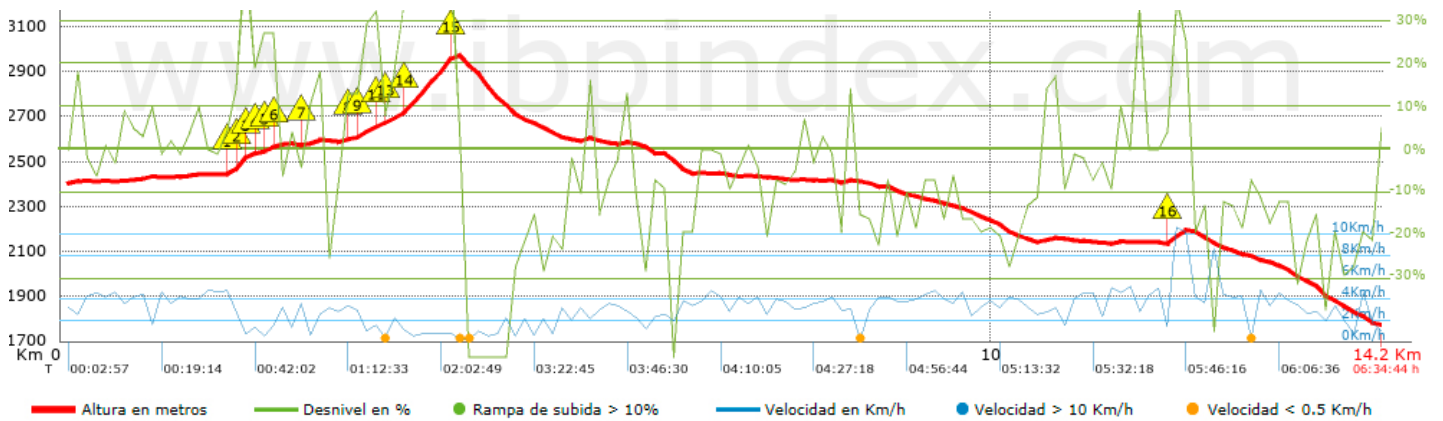

Track: Sostres comarcals. Pic de Peguera. Pallars Jussà

Las velocidades de este track son típicas de = HKG

Fiabilidad del IBP index= C

IBP = 131 HKG

Repechos > 10%

Repecho	Punto kilométrico	Pendiente media	Distancia
	1.754	19 %	119 m
	1.873	41 %	118 m
	1.992	47 %	30 m
	2.021	19 %	33 m
	2.147	25 %	111 m
	2.258	23 %	66 m
	2.604	13 %	208 m
	3.09	16 %	78 m
	3.168	22 %	170 m
	3.338	32 %	29 m
	3.367	17 %	109 m
	3.476	15 %	32 m
	3.507	21 %	112 m
	3.62	45 %	562 m
	4.182	48 %	34 m
	11.868	32 %	183 m