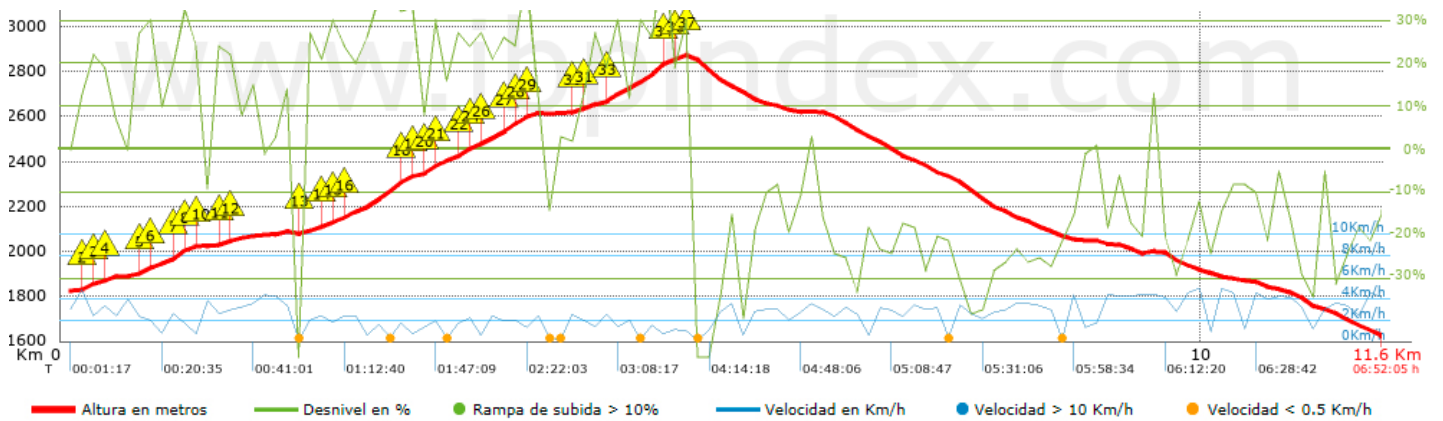

Track: Pic de Medacorba

Las velocidades de este track son típicas de = HKG

Fiabilidad del IBP index= A

**IBP = 139 HKG**

Distancia total	11.6 Km
Distancia analizada	11.6 Km
Distancia lineal	0.81 Km

Desn. de subida acumulado	1117.1 m
Desn. de bajada acumulado	1319.3 m
Altura máxima	2886.1 m
Altura mínima	1623.6 m
Ratio de subida	21.04 %
Ratio de bajada	22.07 %
Desnivel positivo por km	96.3 m
Desnivel negativo por km	113.73 m

Encuentra las mejores rutas

**Resumen de desniveles**

	Subidas	Distancia en km	del total en %	Velocidad en	Tiempo h:m:s
	Entre el 30 y el 55%	1.163	10.03	1.73	0:40:15
	Entre el 15 y el 30%	2.48	21.38	2.26	1:05:51
	Entre el 10 y el 15%	0.542	4.67	3	0:10:51
	Entre el 5 y el 10%	0.517	4.46	2.61	0:11:53
	Entre el 1 y el 5%	0.607	5.23	3.29	0:11:04
	<b>Total :</b>	<b>5.309</b>	<b>45.77</b>	<b>2.28</b>	<b>2:19:54</b>
	<b>Llano</b>				
	Desniveles del 1%	0.312	2.69	2.82	0:06:37
	<b>Bajadas</b>				
	Entre el 1 y el 5%	0.284	2.45	2.87	0:05:57
	Entre el 5 y el 10%	0.544	4.69	3.36	0:09:43
	Entre el 10 y el 15%	0.953	8.22	3.73	0:15:20
	Entre el 15 y el 30%	2.826	24.36	3.07	0:55:16
	Entre el 30 y el 55%	1.371	11.82	2.02	0:40:44
	<b>Total :</b>	<b>5.978</b>	<b>51.54</b>	<b>2.82</b>	<b>2:07:00</b>
	<b>Total track :</b>	<b>11.6</b>	<b>100 %</b>	<b>2.54</b>	<b>4:33:31</b>

Track: Pic de Medacorba

Las velocidades de este track son típicas de = HKG

Fiabilidad del IBP index= A

**IBP = 139 HKG**

**Repechos > 10%**

Repecho	Punto kilométrico	Pendiente media	Distancia
	0.122	13 %	30 m
	0.153	24 %	106 m
	0.259	18 %	124 m
	0.383	14 %	61 m
	0.629	27 %	123 m
	0.752	20 %	235 m
	0.986	31 %	98 m
	1.084	29 %	38 m
	1.122	23 %	31 m
	1.153	18 %	31 m
	1.347	19 %	99 m
	1.447	20 %	61 m
	2.101	22 %	128 m
	2.229	16 %	104 m
	2.333	22 %	141 m
	2.474	32 %	455 m
	2.929	29 %	67 m
	2.996	28 %	68 m
	3.064	11 %	100 m
	3.164	34 %	105 m
	3.269	20 %	176 m
	3.445	34 %	96 m
	3.542	26 %	68 m
	3.61	13 %	33 m
	3.643	25 %	63 m
	3.705	27 %	169 m