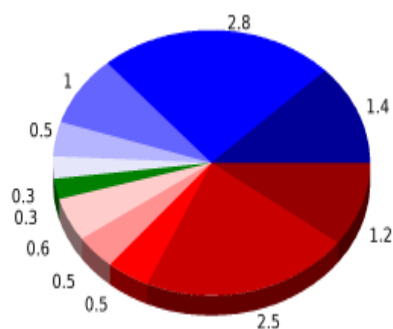

Resumen de desniveles

	Subidas	Distancia en km	del total en %	Velocidad en	Tiempo h:m:s
	Entre el 30 y el 55%	1.163	10.03	1.73	0:40:15
	Entre el 15 y el 30%	2.48	21.38	2.26	1:05:51
	Entre el 10 y el 15%	0.542	4.67	3	0:10:51
	Entre el 5 y el 10%	0.517	4.46	2.61	0:11:53
	Entre el 1 y el 5%	0.607	5.23	3.29	0:11:04
	Total :	5.309	45.77	2.28	2:19:54
	Llano				
	Desniveles del 1%	0.312	2.69	2.82	0:06:37
	Bajadas				
	Entre el 1 y el 5%	0.284	2.45	2.87	0:05:57
	Entre el 5 y el 10%	0.544	4.69	3.36	0:09:43
	Entre el 10 y el 15%	0.953	8.22	3.73	0:15:20
	Entre el 15 y el 30%	2.826	24.36	3.07	0:55:16
	Entre el 30 y el 55%	1.371	11.82	2.02	0:40:44
	Total :	5.978	51.54	2.82	2:07:00
	Total track :	11.6	100 %	2.54	4:33:31