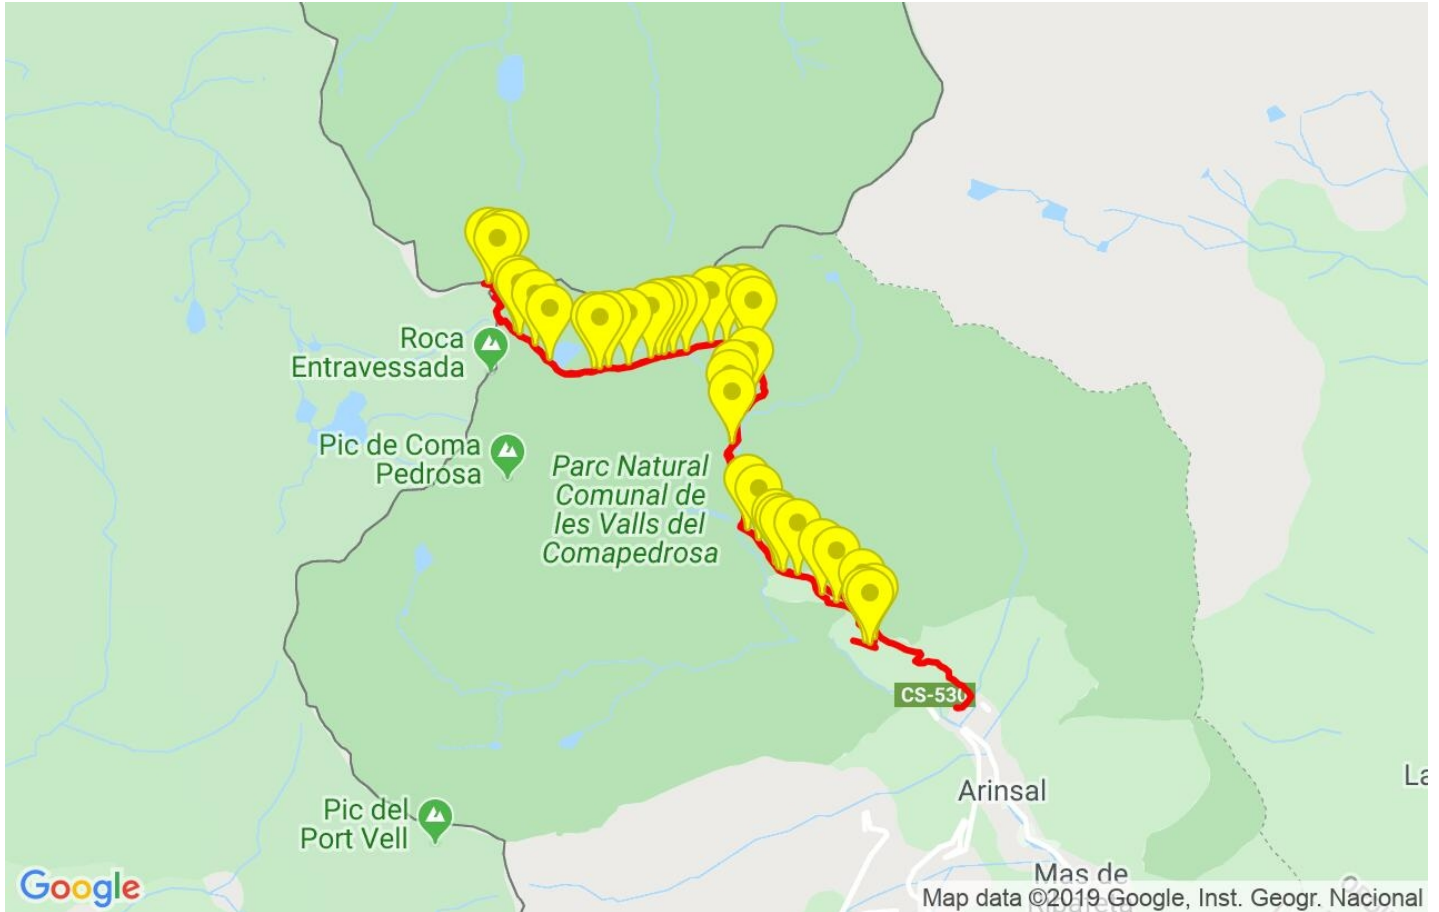

Track: Pic de Medacorba

Las velocidades de este track son típicas de = HKG

Fiabilidad del IBP index= A

**IBP = 139 HKG**

Distancia total	11.6 Km
Distancia analizada	11.6 Km
Distancia lineal	0.81 Km

Desn. de subida acumulado	1117.1 m
Desn. de bajada acumulado	1319.3 m
Altura máxima	2886.1 m
Altura mínima	1623.6 m
Ratio de subida	21.04 %
Ratio de bajada	22.07 %
Desnivel positivo por km	96.3 m
Desnivel negativo por km	113.73 m

Encuentra las mejores rutas

**Resumen de desniveles**

	Subidas	Distancia en km	del total en %	Velocidad en	Tiempo h:m:s
	Entre el 30 y el 55%	1.163	10.03	1.73	0:40:15
	Entre el 15 y el 30%	2.48	21.38	2.26	1:05:51
	Entre el 10 y el 15%	0.542	4.67	3	0:10:51
	Entre el 5 y el 10%	0.517	4.46	2.61	0:11:53
	Entre el 1 y el 5%	0.607	5.23	3.29	0:11:04
	<b>Total :</b>	<b>5.309</b>	<b>45.77</b>	<b>2.28</b>	<b>2:19:54</b>
	<b>Llano</b>				
	Desniveles del 1%	0.312	2.69	2.82	0:06:37
	<b>Bajadas</b>				
	Entre el 1 y el 5%	0.284	2.45	2.87	0:05:57
	Entre el 5 y el 10%	0.544	4.69	3.36	0:09:43
	Entre el 10 y el 15%	0.953	8.22	3.73	0:15:20
	Entre el 15 y el 30%	2.826	24.36	3.07	0:55:16
	Entre el 30 y el 55%	1.371	11.82	2.02	0:40:44
	<b>Total :</b>	<b>5.978</b>	<b>51.54</b>	<b>2.82</b>	<b>2:07:00</b>
	<b>Total track :</b>	<b>11.6</b>	<b>100 %</b>	<b>2.54</b>	<b>4:33:31</b>

Track: Pic de Medacorba

Las velocidades de este track son típicas de = HKG

Fiabilidad del IBP index= A

**IBP = 139 HKG**

**Repechos > 10%**

Repecho	Punto kilométrico	Pendiente media	Distancia
	0.122	13 %	30 m
	0.153	24 %	106 m
	0.259	18 %	124 m
	0.383	14 %	61 m
	0.629	27 %	123 m
	0.752	20 %	235 m
	0.986	31 %	98 m
	1.084	29 %	38 m
	1.122	23 %	31 m
	1.153	18 %	31 m
	1.347	19 %	99 m
	1.447	20 %	61 m
	2.101	22 %	128 m
	2.229	16 %	104 m
	2.333	22 %	141 m
	2.474	32 %	455 m
	2.929	29 %	67 m
	2.996	28 %	68 m
	3.064	11 %	100 m
	3.164	34 %	105 m
	3.269	20 %	176 m
	3.445	34 %	96 m
	3.542	26 %	68 m
	3.61	13 %	33 m
	3.643	25 %	63 m
	3.705	27 %	169 m