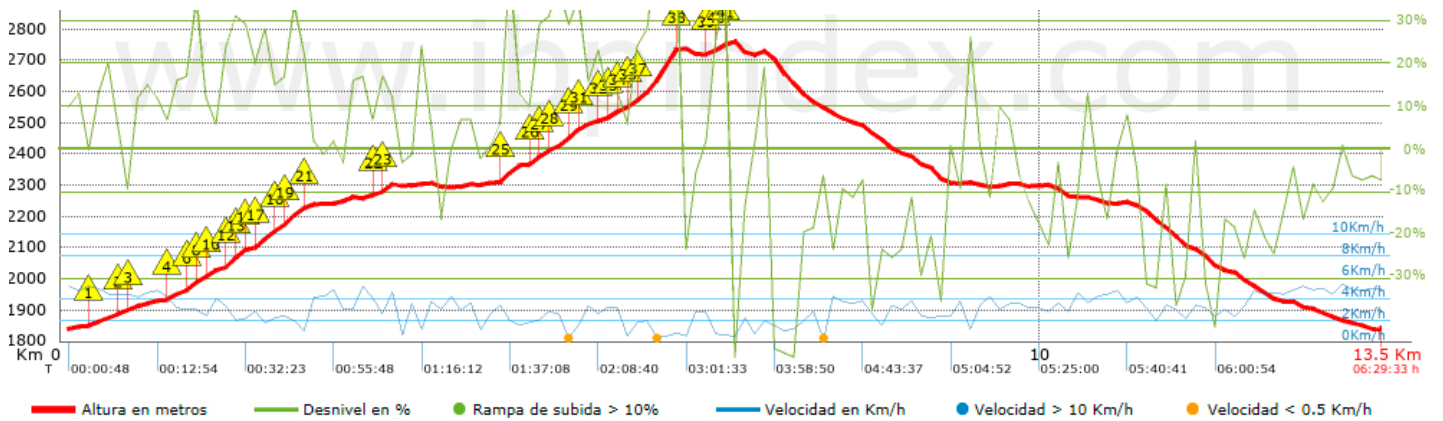

Track: Pic d'Escobes

Las velocidades de este track son típicas de = HKG

Fiabilidad del IBP index= B

IBP = 133 HKG

Repechos > 10%

Repecho	Punto kilométrico	Pendiente media	Distancia
	0.26	12 %	325 m
	0.681	11 %	224 m
	1.068	15 %	159 m
	1.227	17 %	32 m
	1.259	19 %	65 m
	1.324	37 %	34 m
	1.358	23 %	65 m
	1.424	12 %	32 m
	1.456	27 %	66 m
	1.617	18 %	97 m
	1.714	28 %	98 m
	1.812	32 %	33 m
	1.845	11 %	96 m
	1.941	20 %	33 m
	1.974	24 %	32 m
	2.007	29 %	133 m
	2.14	20 %	130 m
	2.27	28 %	163 m
	2.433	22 %	33 m
	2.466	27 %	32 m
	3.203	22 %	64 m
	3.267	29 %	32 m
	4.463	20 %	33 m
	4.495	32 %	133 m
	4.754	25 %	66 m
	4.82	29 %	32 m