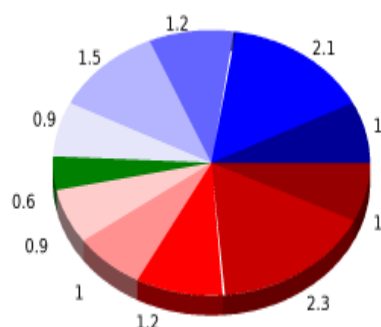

Track: Pic d'Escobes

Las velocidades de este track son típicas de = HKG

Fiabilidad del IBP index= B

IBP = 133 HKG

Distancia total	13.51 Km
Distancia analizada	13.51 Km
Distancia lineal	0.01 Km

Desn. de subida acumulado	1128.3 m
Desn. de bajada acumulado	1122.8 m
Altura máxima	2777 m
Altura mínima	1836.2 m
Ratio de subida	17.7 %
Ratio de bajada	17.06 %
Desnivel positivo por km	83.52 m
Desnivel negativo por km	83.11 m

Tiempo total	6:29:33 h
Tiempo en movimiento	4:56:11 h
Tiempo parado	1:33:22 h

Velocidad media total	2.08 Km/h
Velocidad media en movimiento	2.74 Km/h
Velocidad máxima sostenida	5.65 Km/h

Filtro pendiente máxima	~55 %
Separación mínima analizada	~30 m
Número de puntos	1236 (cad. 10.93 m)
Puntos significativos	417 (cad. 32.49 m / 33.74 %)
Puntos aberrantes	87 (7.04 % d. total)

Cambios dirección por km	16.14
Cambios dirección > 5° por km	13.03
Tramos rectos acumulados	1.232 Km
Tramos rectos por km	91.19 m
Cambios de pendiente penalizables	9
Cambios de pendiente penalizables por km	0.666

Encuentra las mejores rutas

Resumen de desniveles

	Subidas	Distancia en km	del total en %	Velocidad en	Tiempo h:m:s
	Entre el 30 y el 55%	0.996	7.37	2.11	0:28:22
	Entre el 15 y el 30%	2.271	16.8	2.34	0:58:11
	Entre el 10 y el 15%	1.215	8.99	3.38	0:21:34
	Entre el 5 y el 10%	1.031	7.63	3.43	0:18:02
	Entre el 1 y el 5%	0.861	6.37	2.74	0:18:49
	Total :	6.373	47.16	2.64	2:24:58
	Llano				
	Desniveles del 1%	0.558	4.13	3.39	0:09:52
	Bajadas				
	Entre el 1 y el 5%	0.906	6.71	3.24	0:16:48
	Entre el 5 y el 10%	1.474	10.91	3.6	0:24:33
	Entre el 10 y el 15%	1.167	8.63	3.29	0:21:16
	Entre el 15 y el 30%	2.084	15.42	2.82	0:44:21
	Entre el 30 y el 55%	0.952	7.04	1.66	0:34:23
	Total :	6.583	48.71	2.79	2:21:21
	Total track :	13.51	100 %	2.74	4:56:11