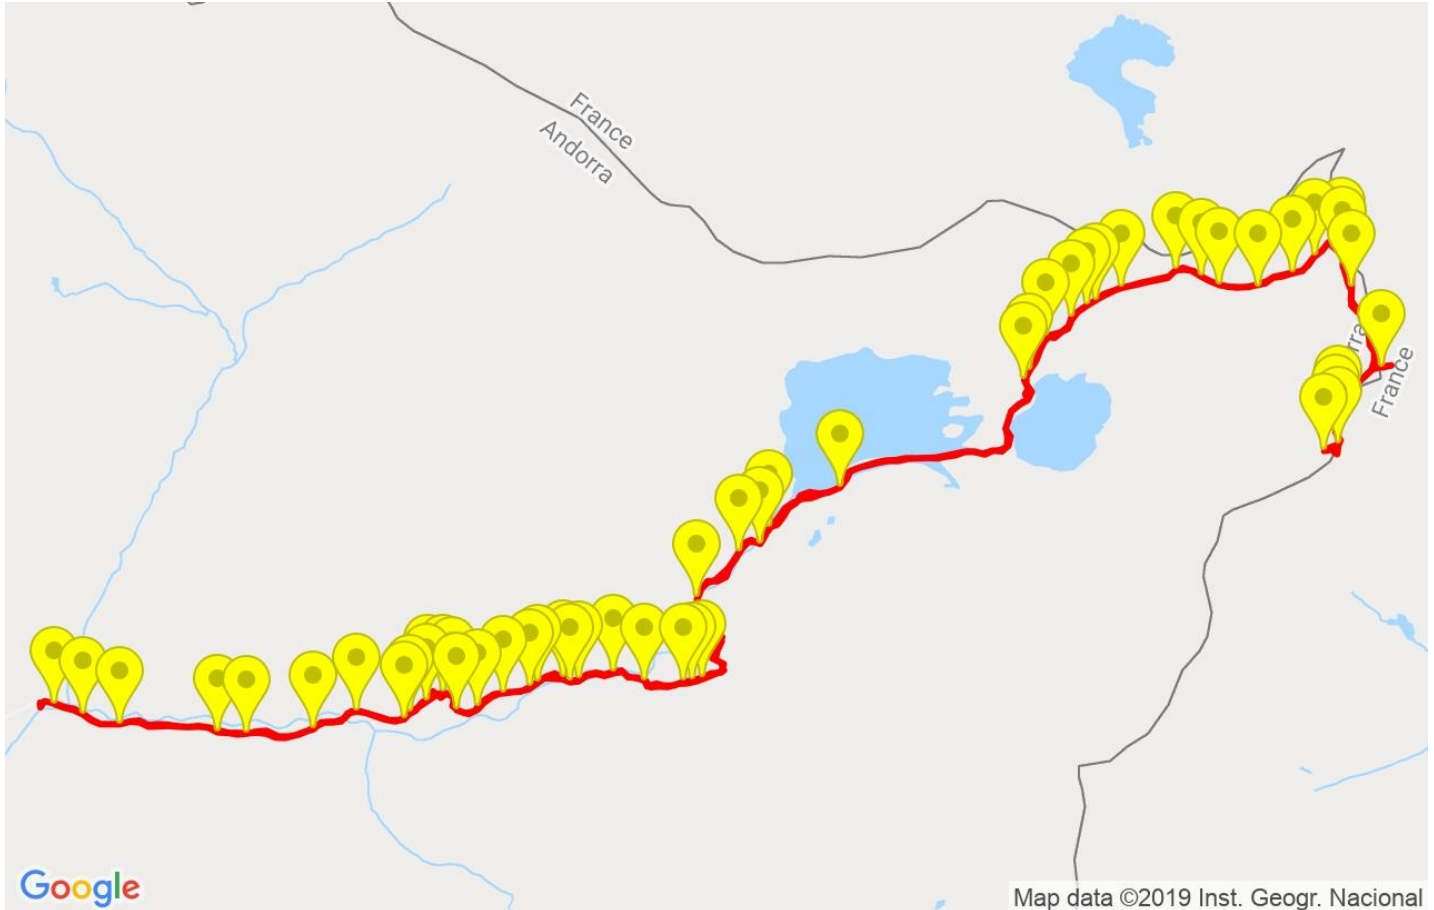

Track: Pic d'Escobes

Las velocidades de este track son típicas de = HKG

Fiabilidad del IBP index= B

IBP = 133 HKG

Repechos > 10%

Repecho	Punto kilométrico	Pendiente media	Distancia
	0.26	12 %	325 m
	0.681	11 %	224 m
	1.068	15 %	159 m
	1.227	17 %	32 m
	1.259	19 %	65 m
	1.324	37 %	34 m
	1.358	23 %	65 m
	1.424	12 %	32 m
	1.456	27 %	66 m
	1.617	18 %	97 m
	1.714	28 %	98 m
	1.812	32 %	33 m
	1.845	11 %	96 m
	1.941	20 %	33 m
	1.974	24 %	32 m
	2.007	29 %	133 m
	2.14	20 %	130 m
	2.27	28 %	163 m
	2.433	22 %	33 m
	2.466	27 %	32 m
	3.203	22 %	64 m
	3.267	29 %	32 m
	4.463	20 %	33 m
	4.495	32 %	133 m
	4.754	25 %	66 m
	4.82	29 %	32 m