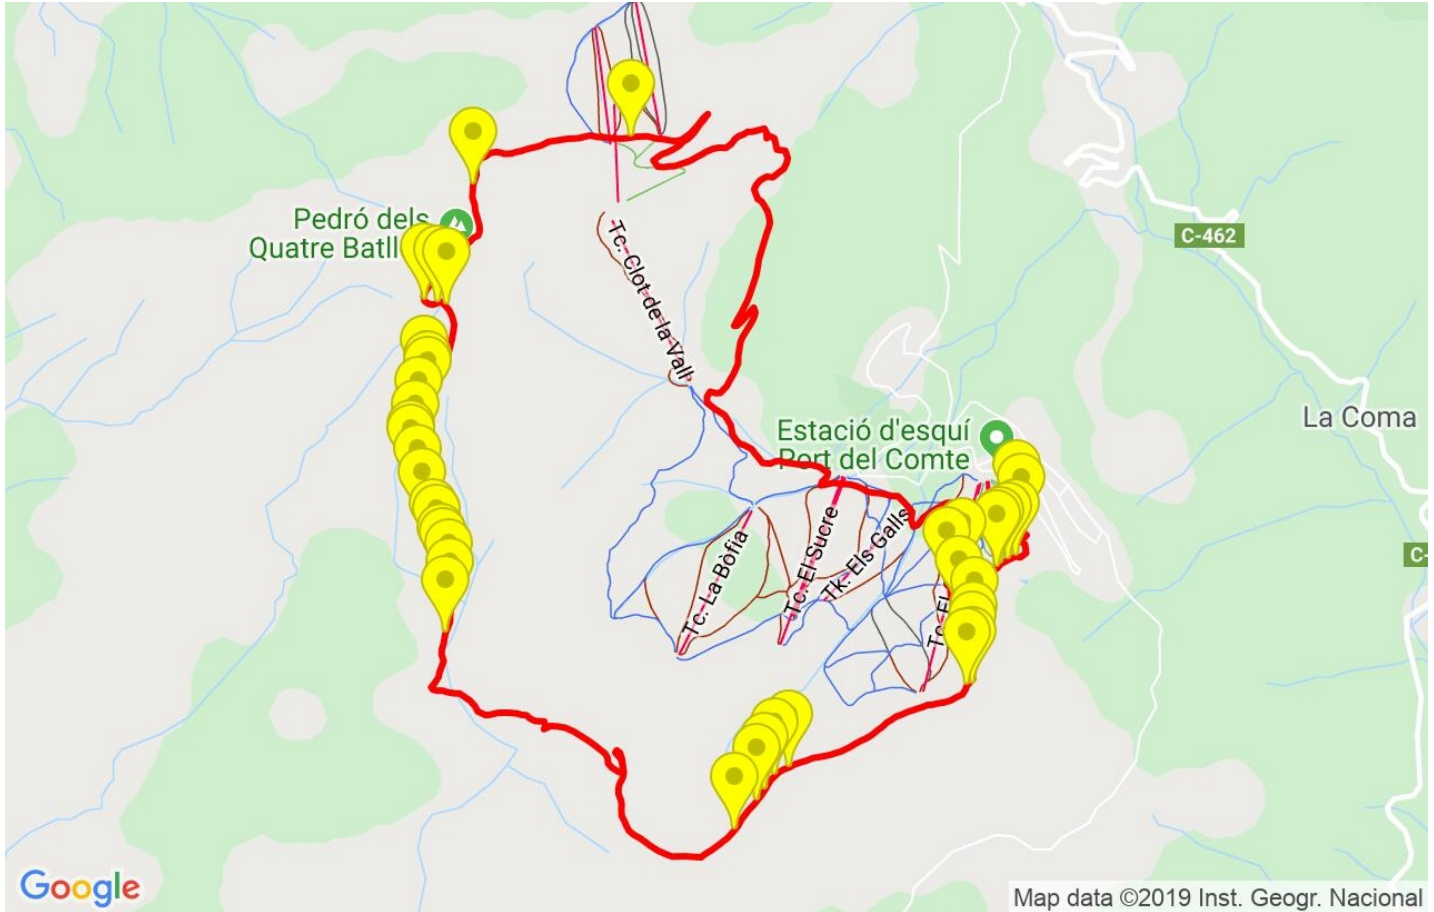

Track: Sostres comarcals. Pedró dels Quatre Batlles. Solsonès i Puig de les Morres

Las velocidades de este track son típicas de = HKG

Fiabilidad del IBP index= B

IBP = 131 HKG

Repechos > 10%

Repecho	Punto kilométrico	Pendiente media	Distancia
	0.088	11 %	165 m
	0.547	14 %	49 m
	0.596	17 %	68 m
	0.664	21 %	35 m
	0.699	28 %	255 m
	0.954	30 %	122 m
	1.076	29 %	221 m
	1.297	26 %	177 m
	1.645	19 %	67 m
	1.711	23 %	104 m
	1.815	27 %	41 m
	1.856	23 %	76 m
	3.17	17 %	110 m
	3.28	11 %	112 m
	3.392	13 %	88 m
	3.481	17 %	247 m
	3.728	13 %	191 m
	7.217	11 %	118 m
	7.458	13 %	83 m
	7.541	21 %	32 m
	7.573	30 %	135 m
	7.707	23 %	40 m
	7.747	20 %	222 m
	7.969	15 %	153 m
	8.122	22 %	139 m
	8.261	11 %	30 m