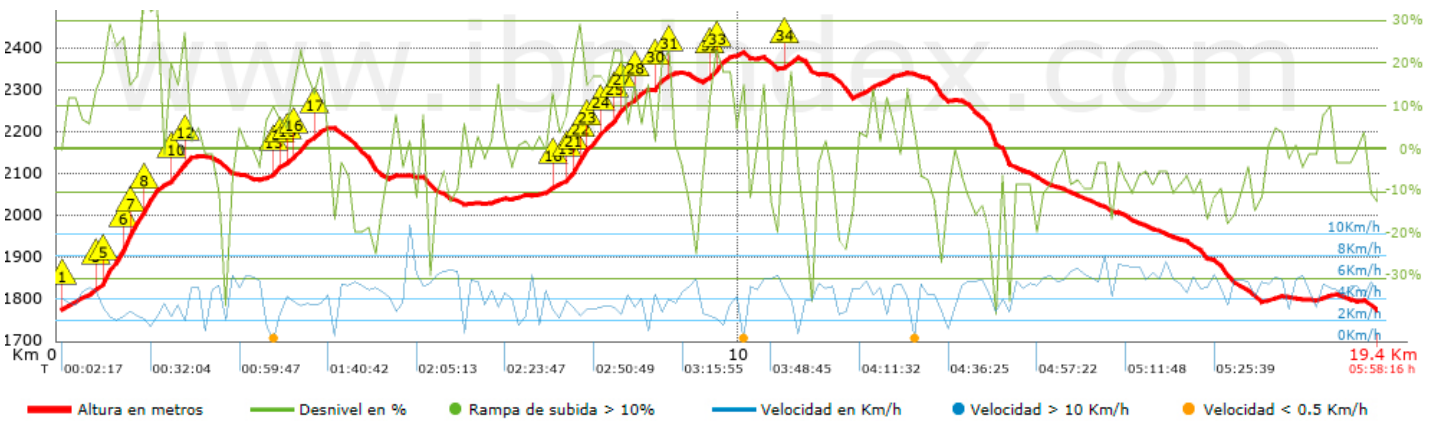

Track: Sostres comarcals. Pedró dels Quatre Batlles. Solsonès i Puig de les Morres

Las velocidades de este track son típicas de = HKG

Fiabilidad del IBP index= B

IBP = 131 HKG

Repechos > 10%

Repecho	Punto kilométrico	Pendiente media	Distancia
	0.088	11 %	165 m
	0.547	14 %	49 m
	0.596	17 %	68 m
	0.664	21 %	35 m
	0.699	28 %	255 m
	0.954	30 %	122 m
	1.076	29 %	221 m
	1.297	26 %	177 m
	1.645	19 %	67 m
	1.711	23 %	104 m
	1.815	27 %	41 m
	1.856	23 %	76 m
	3.17	17 %	110 m
	3.28	11 %	112 m
	3.392	13 %	88 m
	3.481	17 %	247 m
	3.728	13 %	191 m
	7.217	11 %	118 m
	7.458	13 %	83 m
	7.541	21 %	32 m
	7.573	30 %	135 m
	7.707	23 %	40 m
	7.747	20 %	222 m
	7.969	15 %	153 m
	8.122	22 %	139 m
	8.261	11 %	30 m