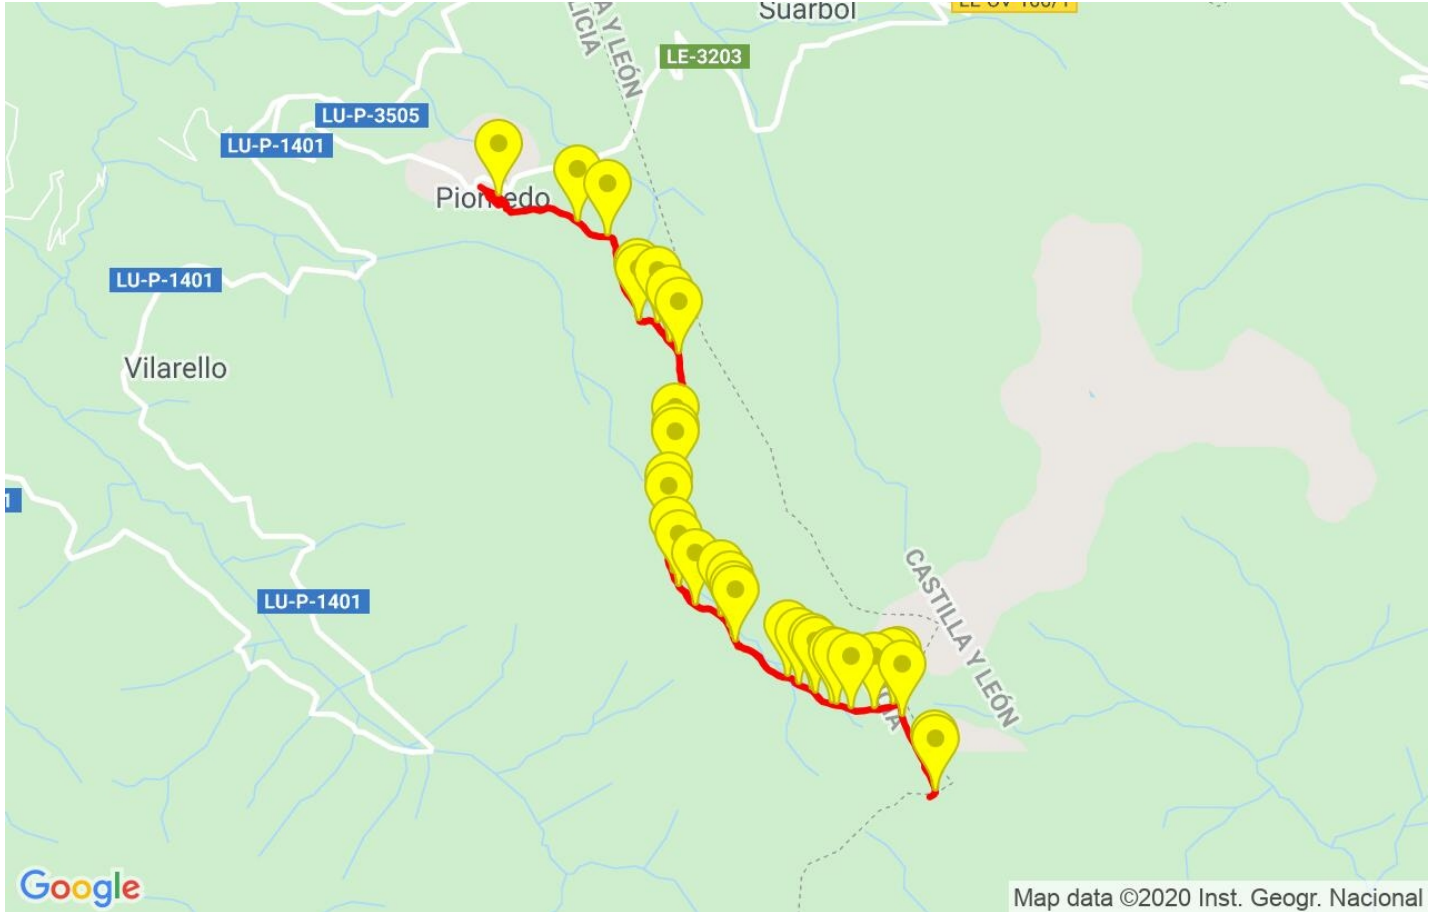

Track: Cims provinciales. Mostallar. Lugo

Las velocidades de este track son típicas de = HKG

Fiabilidad del IBP index= A

IBP = 94 HKG

Repechos > 10%

Repecho	Punto kilométrico	Pendiente media	Distancia
	0.133	14 %	610 m
	0.743	16 %	227 m
	0.97	15 %	351 m
	1.548	13 %	33 m
	1.581	20 %	128 m
	1.709	18 %	159 m
	1.869	15 %	96 m
	1.964	17 %	94 m
	3.153	13 %	64 m
	3.217	16 %	230 m
	3.447	21 %	95 m
	3.542	12 %	170 m
	3.712	19 %	190 m
	3.902	15 %	95 m
	3.997	19 %	64 m
	4.513	21 %	94 m
	4.607	13 %	95 m
	4.701	20 %	32 m
	4.86	12 %	32 m
	4.892	16 %	96 m
	4.987	24 %	159 m
	5.146	31 %	130 m
	5.277	29 %	33 m
	5.31	14 %	94 m
	5.403	37 %	529 m
	5.932	38 %	34 m