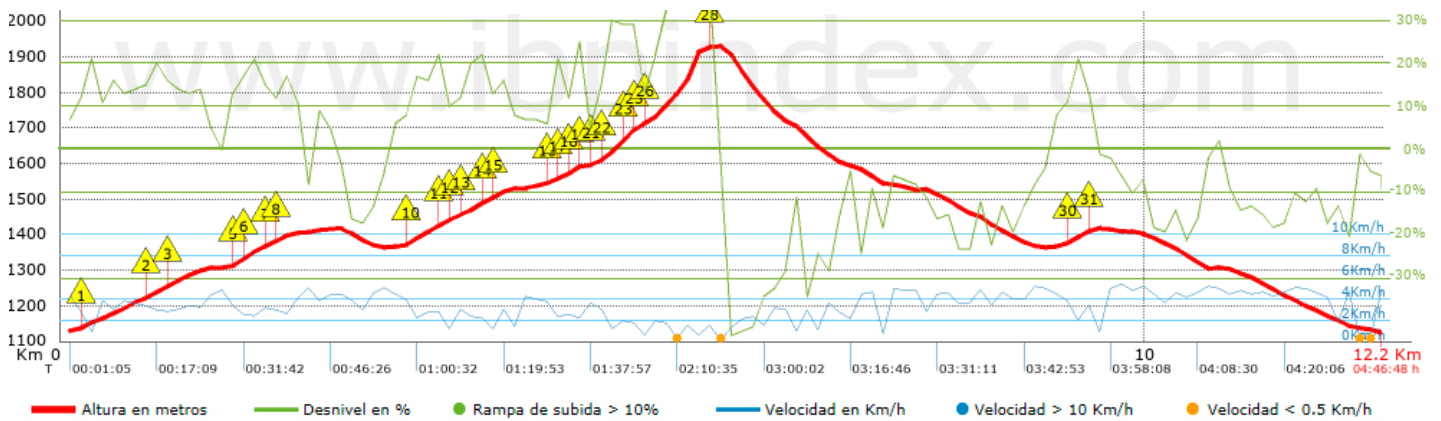

Track: Cims provinciales. Mostallar. Lugo

Las velocidades de este track son típicas de = HKG

Fiabilidad del IBP index= A

IBP = 94 HKG

Repechos > 10%

Repecho	Punto kilométrico	Pendiente media	Distancia
	0.133	14 %	610 m
	0.743	16 %	227 m
	0.97	15 %	351 m
	1.548	13 %	33 m
	1.581	20 %	128 m
	1.709	18 %	159 m
	1.869	15 %	96 m
	1.964	17 %	94 m
	3.153	13 %	64 m
	3.217	16 %	230 m
	3.447	21 %	95 m
	3.542	12 %	170 m
	3.712	19 %	190 m
	3.902	15 %	95 m
	3.997	19 %	64 m
	4.513	21 %	94 m
	4.607	13 %	95 m
	4.701	20 %	32 m
	4.86	12 %	32 m
	4.892	16 %	96 m
	4.987	24 %	159 m
	5.146	31 %	130 m
	5.277	29 %	33 m
	5.31	14 %	94 m
	5.403	37 %	529 m
	5.932	38 %	34 m