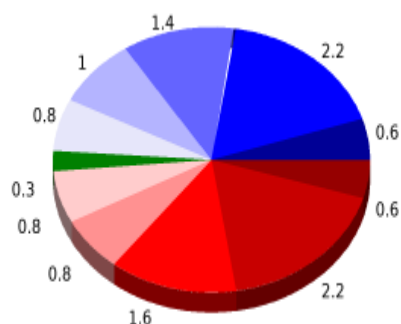

Resumen de desniveles

	Subidas	Distancia en km	del total en %	Velocidad en	Tiempo h:m:s
	Entre el 30 y el 55%	0.565	4.64	2.43	0:13:58
	Entre el 15 y el 30%	2.177	17.86	2.42	0:54:00
	Entre el 10 y el 15%	1.572	12.9	2.99	0:31:34
	Entre el 5 y el 10%	0.81	6.64	3.44	0:14:08
	Entre el 1 y el 5%	0.791	6.49	3.24	0:14:39
	Total :	5.915	48.53	2.77	2:08:19
	Llano				
	Desniveles del 1%	0.294	2.41	4.18	0:04:13
	Bajadas				
	Entre el 1 y el 5%	0.775	6.36	3.51	0:13:15
	Entre el 5 y el 10%	1.034	8.49	4.13	0:15:01
	Entre el 10 y el 15%	1.415	11.61	3.87	0:21:57
	Entre el 15 y el 30%	2.177	17.86	3.74	0:34:54
	Entre el 30 y el 55%	0.578	4.74	2.35	0:14:46
	Total :	5.979	49.06	3.59	1:39:53
	Total track :	12.19	100 %	3.15	3:52:25