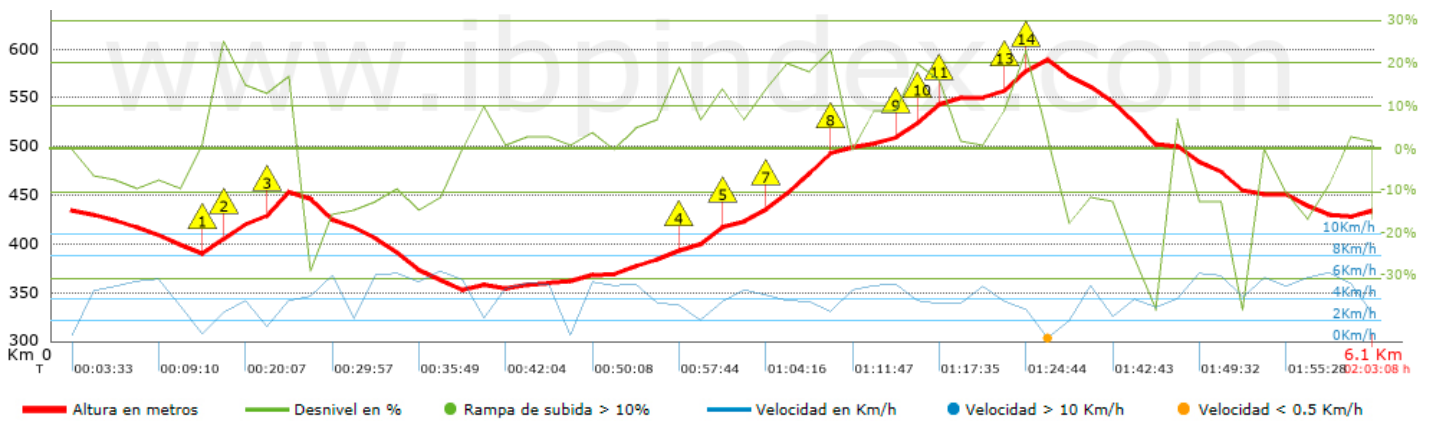

Track: Munt de Montsonís

Las velocidades de este track son típicas de = HKG

Fiabilidad del IBP index= B

IBP = 40 HKG

Repechos > 10%

Repecho	Punto kilométrico	Pendiente media	Distancia
	0.685	21 %	103 m
	0.788	11 %	163 m
	0.952	18 %	96 m
	2.841	13 %	206 m
	3.224	13 %	75 m
	3.299	19 %	275 m
	3.574	14 %	35 m
	3.904	12 %	37 m
	3.941	19 %	140 m
	4.081	11 %	34 m
	4.359	13 %	33 m
	4.392	23 %	96 m
	4.489	13 %	30 m