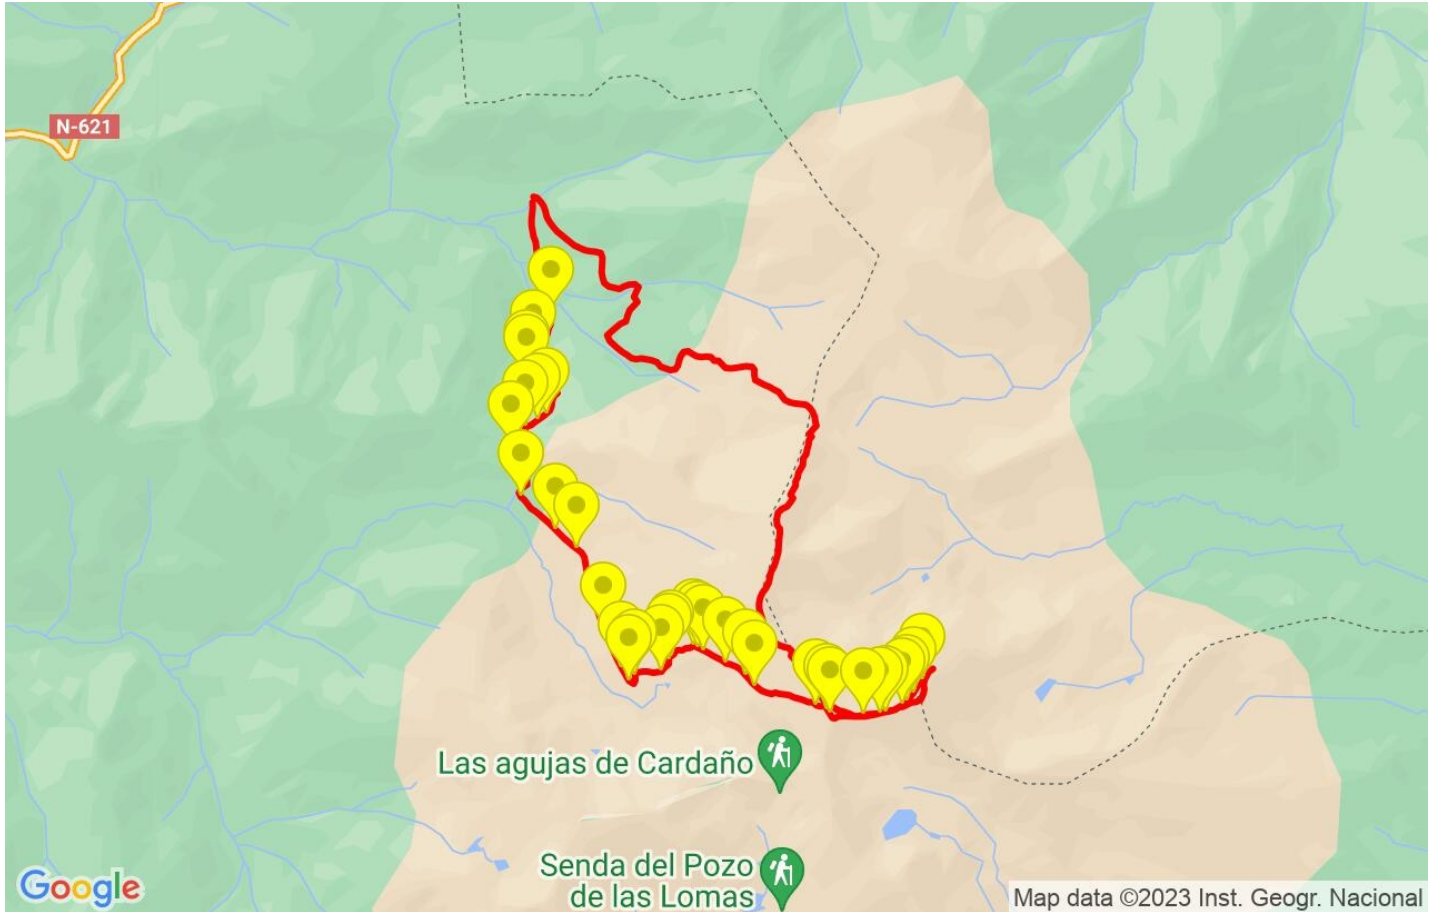

Track: Monte Infierno

Las velocidades de este track son típicas de = HKG

Fiabilidad del IBP index= A

IBP = 136 HKG

Repechos > 10%

Repecho	Punto kilométrico	Pendiente media	Distancia
	0.76	12 %	309 m
	1.07	17 %	139 m
	1.208	24 %	33 m
	1.241	27 %	428 m
	1.669	31 %	66 m
	1.736	19 %	94 m
	1.83	31 %	196 m
	2.026	19 %	31 m
	2.437	11 %	311 m
	2.928	13 %	554 m
	3.482	16 %	270 m
	3.752	15 %	101 m
	3.853	17 %	102 m
	3.955	29 %	206 m
	4.161	20 %	103 m
	4.264	20 %	73 m
	4.337	39 %	238 m
	4.574	25 %	33 m
	4.608	23 %	39 m
	4.647	14 %	164 m
	4.811	29 %	160 m
	4.971	25 %	95 m
	5.066	29 %	459 m
	5.525	26 %	93 m
	5.618	29 %	30 m
	5.648	26 %	31 m