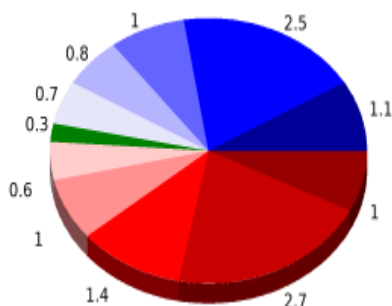

Resumen de desniveles

	Subidas	Distancia en km	del total en %	Velocidad en	Tiempo h:m:s
	Entre el 30 y el 55%	0.954	7.35	1.43	0:40:09
	Entre el 15 y el 30%	2.653	20.44	2.15	1:14:07
	Entre el 10 y el 15%	1.394	10.74	2.93	0:28:33
	Entre el 5 y el 10%	1.014	7.81	3.24	0:18:48
	Entre el 1 y el 5%	0.561	4.32	3.66	0:09:12
	Total :	6.576	50.67	2.31	2:50:49
	Llano				
	Desniveles del 1%	0.316	2.43	2.86	0:06:37
	Bajadas				
	Entre el 1 y el 5%	0.716	5.52	3.92	0:10:57
	Entre el 5 y el 10%	0.754	5.81	4.23	0:10:42
	Entre el 10 y el 15%	1.008	7.77	3.57	0:16:57
	Entre el 15 y el 30%	2.546	19.62	3.36	0:45:28
	Entre el 30 y el 55%	1.062	8.18	2.68	0:23:48
	Total :	6.086	46.9	3.39	1:47:52
	Total track :	12.98	100 %	2.73	4:45:18