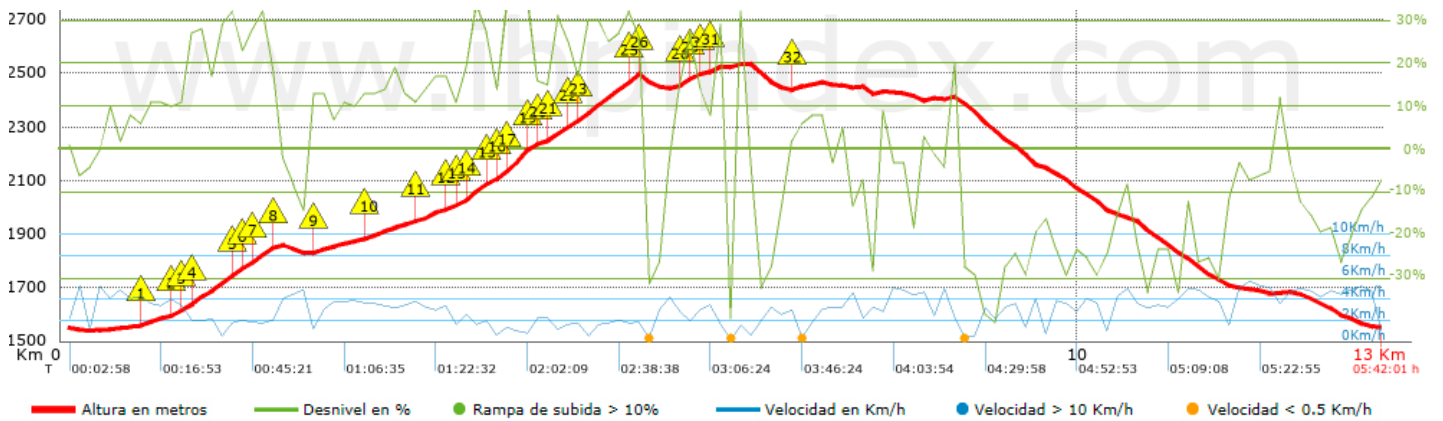

Track: Monte Infierno

Las velocidades de este track son típicas de = HKG

Fiabilidad del IBP index= A

IBP = 136 HKG

Repechos > 10%

Repecho	Punto kilométrico	Pendiente media	Distancia
	0.76	12 %	309 m
	1.07	17 %	139 m
	1.208	24 %	33 m
	1.241	27 %	428 m
	1.669	31 %	66 m
	1.736	19 %	94 m
	1.83	31 %	196 m
	2.026	19 %	31 m
	2.437	11 %	311 m
	2.928	13 %	554 m
	3.482	16 %	270 m
	3.752	15 %	101 m
	3.853	17 %	102 m
	3.955	29 %	206 m
	4.161	20 %	103 m
	4.264	20 %	73 m
	4.337	39 %	238 m
	4.574	25 %	33 m
	4.608	23 %	39 m
	4.647	14 %	164 m
	4.811	29 %	160 m
	4.971	25 %	95 m
	5.066	29 %	459 m
	5.525	26 %	93 m
	5.618	29 %	30 m
	5.648	26 %	31 m