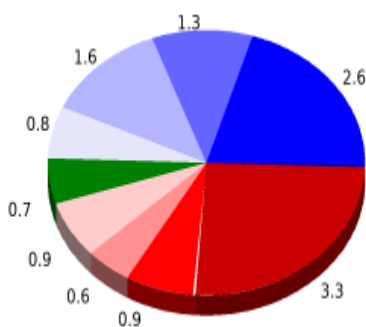

Track: La Coscollosa

Las velocidades de este track son típicas de = HKG

Fiabilidad del IBP index= C

IBP = 81 HKG

Distancia total	12.61 Km
Distancia analizada	12.61 Km
Distancia lineal	0.01 Km

Desn. de subida acumulado	849.77 m
Desn. de bajada acumulado	838.94 m
Altura máxima	874.74 m
Altura mínima	133.56 m
Ratio de subida	15.01 %
Ratio de bajada	13.37 %
Desnivel positivo por km	67.39 m
Desnivel negativo por km	66.53 m

Tiempo total	5:34:24 h
Tiempo en movimiento	4:13:10 h
Tiempo parado	1:21:14 h

Velocidad media total	2.26 Km/h
Velocidad media en movimiento	2.99 Km/h
Velocidad máxima sostenida	6.03 Km/h

Filtro pendiente máxima	~55 %
Separación mínima analizada	~30 m
Número de puntos	1078 (cad. 11.7 m)
Puntos significativos	367 (cad. 34.46 m / 34.04 %)
Puntos aberrantes	1 (0.09 % d. total)

Cambios dirección por km	14.43
Cambios dirección > 5° por km	12.37
Tramos rectos acumulados	1.001 Km
Tramos rectos por km	79.38 m
Cambios de pendiente penalizables	6
Cambios de pendiente penalizables por km	0.476

Encuentra las mejores rutas

Resumen de desniveles

Subidas

Distancia en km

del total en %

Velocidad en

Tiempo h:m:s

Entre el 30 y el 55%	0.008	0.06	1.07	0:00:27
Entre el 15 y el 30%	3.282	26.02	2.11	1:33:26
Entre el 10 y el 15%	0.923	7.32	2.88	0:19:15
Entre el 5 y el 10%	0.584	4.63	3.42	0:10:16
Entre el 1 y el 5%	0.863	6.84	3.2	0:16:10
Total :	5.66	44.87	2.43	2:19:34
Llano				
Desniveles del 1%	0.68	5.39	3.25	0:12:32
Bajadas				
Entre el 1 y el 5%	0.806	6.39	3.56	0:13:35
Entre el 5 y el 10%	1.58	12.53	3.85	0:24:36
Entre el 10 y el 15%	1.293	10.25	3.38	0:22:59
Entre el 15 y el 30%	2.595	20.57	3.9	0:39:54
Entre el 30 y el 55%	0	0	0	0:00:00
Total :	6.274	49.74	3.72	1:41:04
Total track :	12.61	100 %	2.99	4:13:10