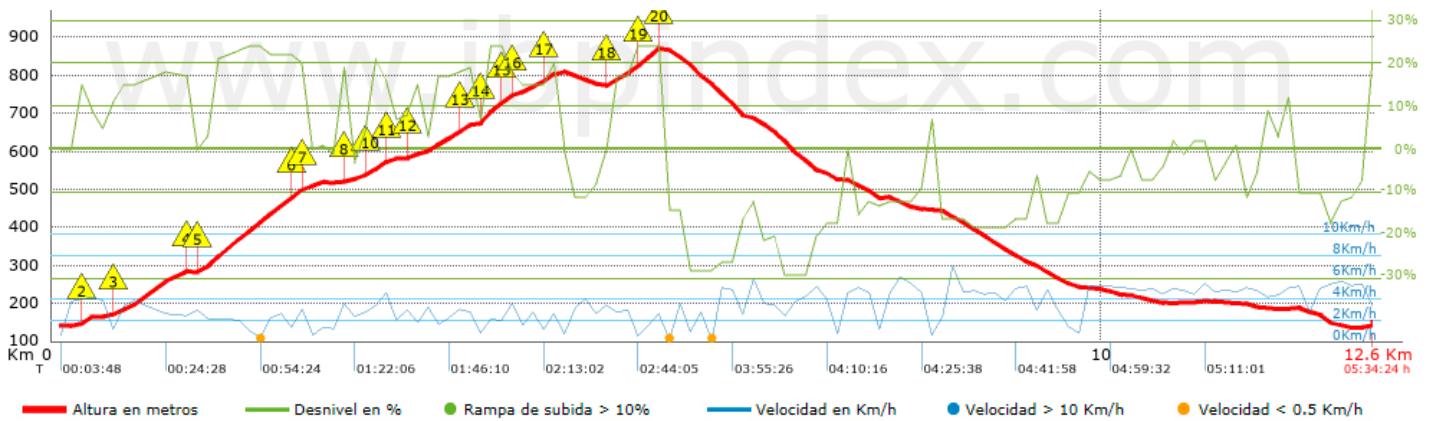

Track: La Coscollosa

Las velocidades de este track son típicas de = HKG

Fiabilidad del IBP index= C

IBP = 81 HKG

Distancia total	12.61 Km
Distancia analizada	12.61 Km
Distancia lineal	0.01 Km

Desn. de subida acumulado	849.77 m
Desn. de bajada acumulado	838.94 m
Altura máxima	874.74 m
Altura mínima	133.56 m
Ratio de subida	15.01 %
Ratio de bajada	13.37 %
Desnivel positivo por km	67.39 m
Desnivel negativo por km	66.53 m

Cambios dirección por km	14.43
Cambios dirección > 5° por km	12.37
Tramos rectos acumulados	1.001 Km
Tramos rectos por km	79.38 m
Cambios de pendiente penalizables	6
Cambios de pendiente penalizables por km	0.476

Encuentra las mejores rutas

Resumen de desniveles

Subidas

Distancia en km

del total en %

Velocidad en

Tiempo h:m:s

Entre el 30 y el 55%	0.008	0.06	1.07	0:00:27
Entre el 15 y el 30%	3.282	26.02	2.11	1:33:26
Entre el 10 y el 15%	0.923	7.32	2.88	0:19:15
Entre el 5 y el 10%	0.584	4.63	3.42	0:10:16
Entre el 1 y el 5%	0.863	6.84	3.2	0:16:10
Total :	5.66	44.87	2.43	2:19:34
Llano				
Desniveles del 1%	0.68	5.39	3.25	0:12:32
Bajadas				
Entre el 1 y el 5%	0.806	6.39	3.56	0:13:35
Entre el 5 y el 10%	1.58	12.53	3.85	0:24:36
Entre el 10 y el 15%	1.293	10.25	3.38	0:22:59
Entre el 15 y el 30%	2.595	20.57	3.9	0:39:54
Entre el 30 y el 55%	0	0	0	0:00:00
Total :	6.274	49.74	3.72	1:41:04
Total track :	12.61	100 %	2.99	4:13:10

Track: La Coscollosa

Las velocidades de este track son típicas de = HKG

Fiabilidad del IBP index= C

IBP = 81 HKG

Repechos > 10%

Repecho	Punto kilométrico	Pendiente media	Distancia
	0.222	15 %	95 m
	0.318	15 %	32 m
	0.543	16 %	572 m
	1.358	22 %	869 m
	2.227	21 %	104 m
	2.331	13 %	128 m
	2.737	11 %	128 m
	2.969	11 %	31 m
	3	21 %	128 m
	3.127	12 %	63 m
	3.385	15 %	511 m
	3.897	18 %	31 m
	4.054	24 %	255 m
	4.309	18 %	64 m
	4.373	13 %	293 m
	4.666	20 %	95 m
	5.277	17 %	253 m
	5.53	24 %	226 m
	5.756	11 %	32 m