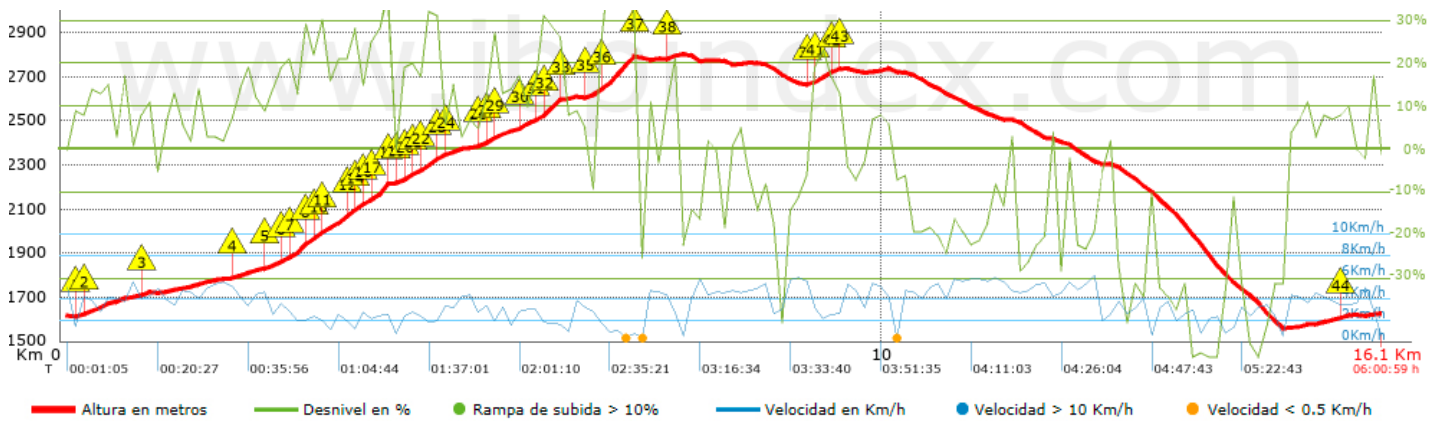

Track: La Carabassa

Las velocidades de este track son típicas de = HKG

Fiabilidad del IBP index= A

IBP = 158 HKG

Distancia total	16.06 Km
Distancia analizada	16.06 Km
Distancia lineal	0.03 Km

Desn. de subida acumulado	1452.3 m
Desn. de bajada acumulado	1446.6 m
Altura máxima	2808.6 m
Altura mínima	1557.7 m
Ratio de subida	16.52 %
Ratio de bajada	21.28 %
Desnivel positivo por km	90.43 m
Desnivel negativo por km	90.07 m

Encuentra las mejores rutas

Resumen de desniveles	Subidas	Distancia en km	del total en %	Velocidad en	Tiempo h:m:s
	Entre el 30 y el 55%	1.04	6.48	1.61	0:38:47
	Entre el 15 y el 30%	3.119	19.42	2.31	1:21:04
	Entre el 10 y el 15%	1.808	11.26	3.36	0:32:18
	Entre el 5 y el 10%	1.754	10.92	3.71	0:28:24
	Entre el 1 y el 5%	1.072	6.68	4.2	0:15:19
	Total :	8.793	54.76	2.69	3:15:52
	Llano				
	Desniveles del 1%	0.467	2.91	4.14	0:06:46
	Bajadas				
	Entre el 1 y el 5%	0.991	6.17	3.82	0:15:35
Entre el 5 y el 10%	0.595	3.71	4.11	0:08:42	
Entre el 10 y el 15%	0.897	5.58	3.99	0:13:28	
Entre el 15 y el 30%	2.519	15.69	4.46	0:33:52	
Entre el 30 y el 55%	1.795	11.18	2.3	0:46:51	
Total :	6.797	42.33	3.44	1:58:28	
Total track :	16.06	100 %	3	5:21:06	

Track: La Carabassa

Las velocidades de este track son típicas de = HKG

Fiabilidad del IBP index= A

IBP = 158 HKG

Repechos > 10%

Repecho	Punto kilométrico	Pendiente media	Distancia
	0.191	15 %	103 m
	0.295	14 %	443 m
	0.978	13 %	133 m
	2.074	12 %	228 m
	2.512	17 %	156 m
	2.668	21 %	131 m
	2.8	31 %	171 m
	2.971	23 %	102 m
	3.073	35 %	31 m
	3.103	27 %	90 m
	3.193	24 %	270 m
	3.463	29 %	101 m
	3.564	36 %	37 m
	3.601	24 %	40 m
	3.641	15 %	30 m
	3.671	21 %	62 m
	3.733	33 %	193 m
	3.926	37 %	37 m
	4.102	18 %	112 m
	4.214	24 %	90 m
	4.303	17 %	96 m
	4.399	30 %	191 m
	4.59	27 %	32 m
	4.622	14 %	170 m
	5.061	13 %	36 m
	5.097	14 %	64 m