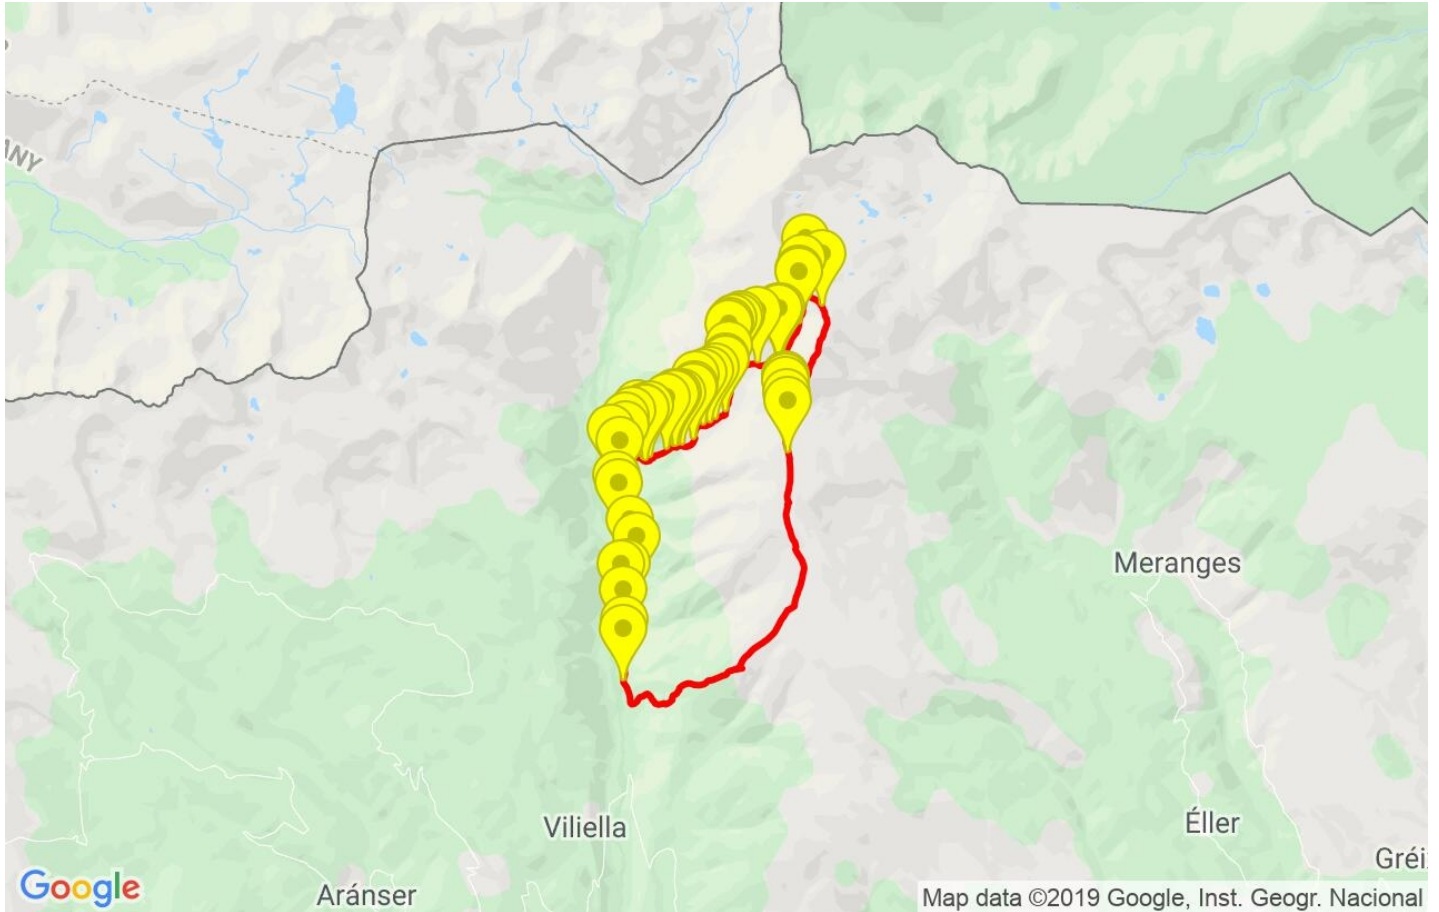

Track: La Carabassa

Las velocidades de este track son típicas de = HKG

Fiabilidad del IBP index= A

IBP = 158 HKG

Distancia total	16.06 Km
Distancia analizada	16.06 Km
Distancia lineal	0.03 Km

Desn. de subida acumulado	1452.3 m
Desn. de bajada acumulado	1446.6 m
Altura máxima	2808.6 m
Altura mínima	1557.7 m
Ratio de subida	16.52 %
Ratio de bajada	21.28 %
Desnivel positivo por km	90.43 m
Desnivel negativo por km	90.07 m

Encuentra las mejores rutas

Resumen de desniveles	Subidas	Distancia en km	del total en %	Velocidad en	Tiempo h:m:s
	Entre el 30 y el 55%	1.04	6.48	1.61	0:38:47
	Entre el 15 y el 30%	3.119	19.42	2.31	1:21:04
	Entre el 10 y el 15%	1.808	11.26	3.36	0:32:18
	Entre el 5 y el 10%	1.754	10.92	3.71	0:28:24
	Entre el 1 y el 5%	1.072	6.68	4.2	0:15:19
	Total :	8.793	54.76	2.69	3:15:52
	Llano				
	Desniveles del 1%	0.467	2.91	4.14	0:06:46
	Bajadas				
	Entre el 1 y el 5%	0.991	6.17	3.82	0:15:35
Entre el 5 y el 10%	0.595	3.71	4.11	0:08:42	
Entre el 10 y el 15%	0.897	5.58	3.99	0:13:28	
Entre el 15 y el 30%	2.519	15.69	4.46	0:33:52	
Entre el 30 y el 55%	1.795	11.18	2.3	0:46:51	
Total :	6.797	42.33	3.44	1:58:28	
Total track :	16.06	100 %	3	5:21:06	

Track: La Carabassa

Las velocidades de este track son típicas de = HKG

Fiabilidad del IBP index= A

IBP = 158 HKG

Repechos > 10%

Repecho	Punto kilométrico	Pendiente media	Distancia
	0.191	15 %	103 m
	0.295	14 %	443 m
	0.978	13 %	133 m
	2.074	12 %	228 m
	2.512	17 %	156 m
	2.668	21 %	131 m
	2.8	31 %	171 m
	2.971	23 %	102 m
	3.073	35 %	31 m
	3.103	27 %	90 m
	3.193	24 %	270 m
	3.463	29 %	101 m
	3.564	36 %	37 m
	3.601	24 %	40 m
	3.641	15 %	30 m
	3.671	21 %	62 m
	3.733	33 %	193 m
	3.926	37 %	37 m
	4.102	18 %	112 m
	4.214	24 %	90 m
	4.303	17 %	96 m
	4.399	30 %	191 m
	4.59	27 %	32 m
	4.622	14 %	170 m
	5.061	13 %	36 m
	5.097	14 %	64 m