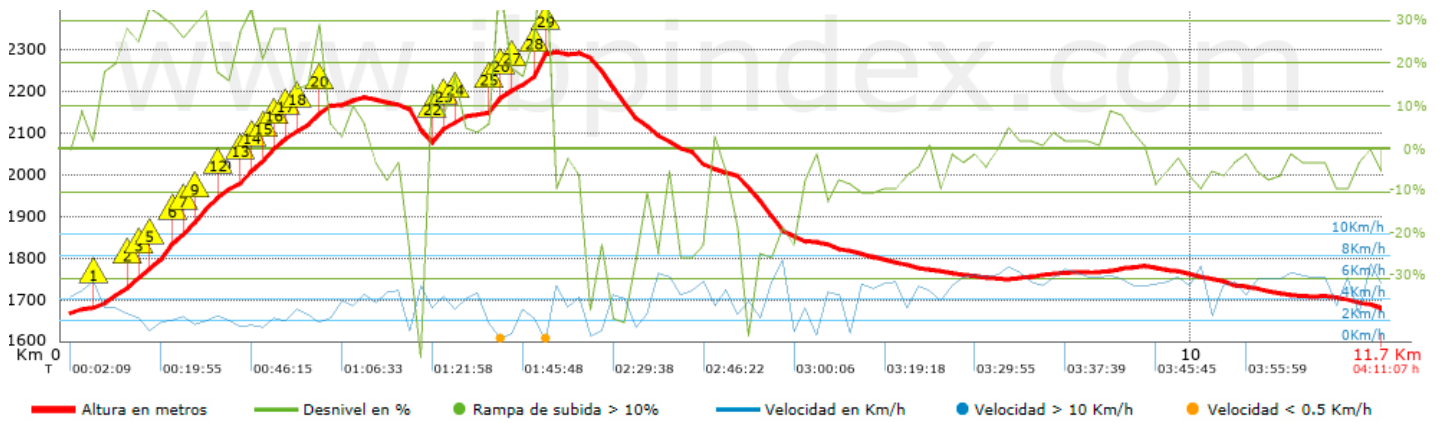

Track: Cap de la Gallina Pelada
Las velocidades de este track son típicas de = HKG
Fiabilidad del IBP index= A

IBP = 98 HKG

Repechos > 10%

Repecho	Punto kilométrico	Pendiente media	Distancia
	0.311	19 %	217 m
	0.528	23 %	162 m
	0.69	18 %	31 m
	0.721	27 %	71 m
	0.791	32 %	127 m
	0.918	27 %	103 m
	1.022	27 %	95 m
	1.117	22 %	97 m
	1.214	33 %	127 m
	1.341	18 %	30 m
	1.37	20 %	39 m
	1.409	17 %	109 m
	1.519	29 %	168 m
	1.687	18 %	95 m
	1.782	24 %	129 m
	1.911	26 %	31 m
	1.942	21 %	133 m
	2.075	23 %	151 m
	2.226	29 %	30 m
	2.256	20 %	63 m
	3.237	15 %	31 m
	3.268	29 %	108 m
	3.376	17 %	94 m
	3.47	17 %	31 m
	3.774	36 %	92 m
	3.866	21 %	62 m