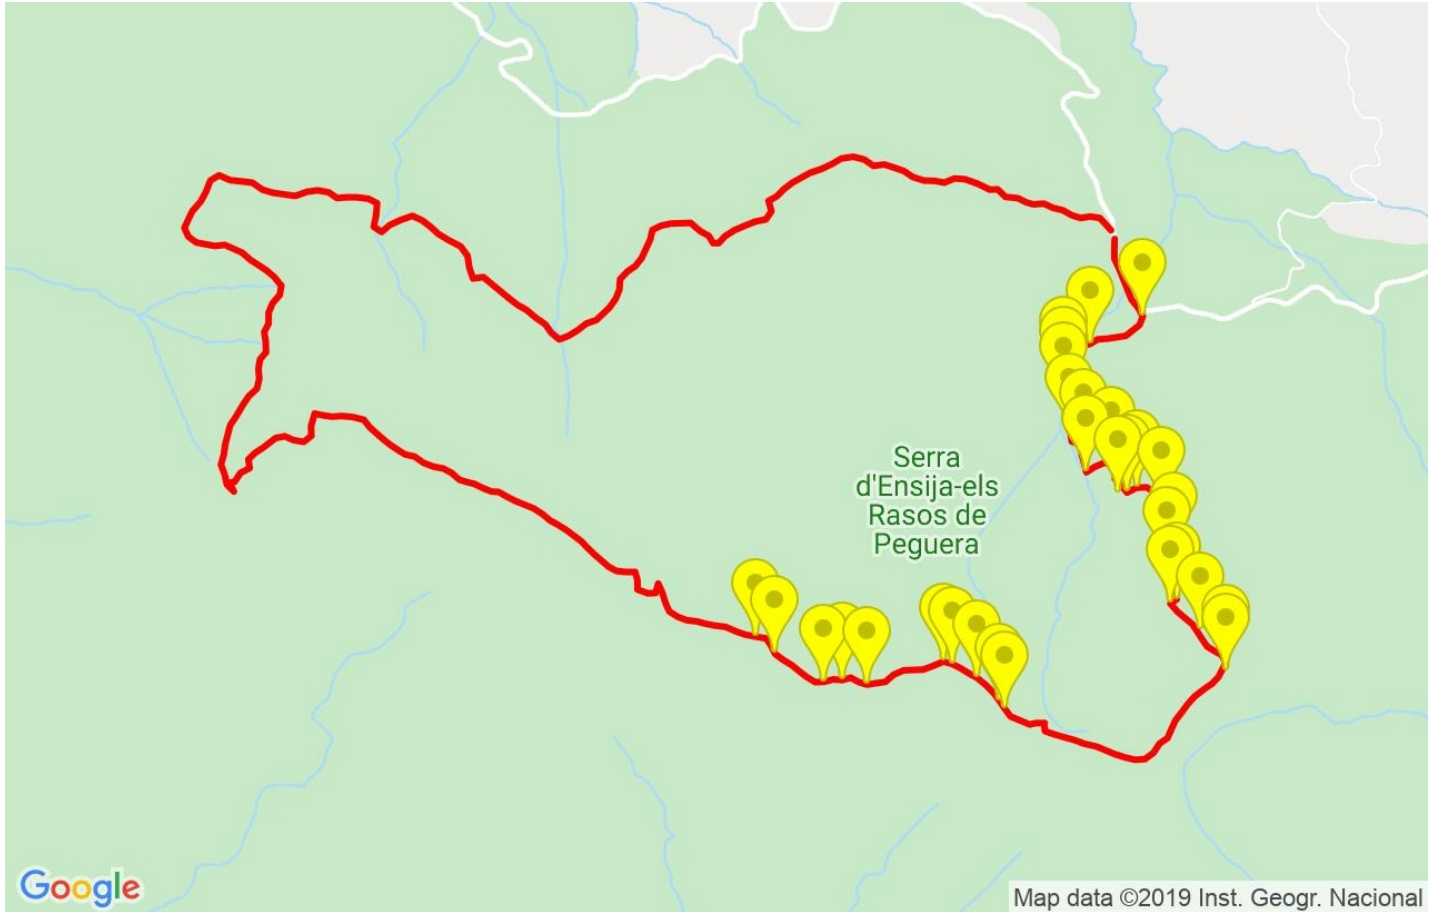

Track: Cap de la Gallina Pelada
Las velocidades de este track son típicas de = HKG
Fiabilidad del IBP index= A

IBP = 98 HKG

Repechos > 10%

Repecho	Punto kilométrico	Pendiente media	Distancia
	0.311	19 %	217 m
	0.528	23 %	162 m
	0.69	18 %	31 m
	0.721	27 %	71 m
	0.791	32 %	127 m
	0.918	27 %	103 m
	1.022	27 %	95 m
	1.117	22 %	97 m
	1.214	33 %	127 m
	1.341	18 %	30 m
	1.37	20 %	39 m
	1.409	17 %	109 m
	1.519	29 %	168 m
	1.687	18 %	95 m
	1.782	24 %	129 m
	1.911	26 %	31 m
	1.942	21 %	133 m
	2.075	23 %	151 m
	2.226	29 %	30 m
	2.256	20 %	63 m
	3.237	15 %	31 m
	3.268	29 %	108 m
	3.376	17 %	94 m
	3.47	17 %	31 m
	3.774	36 %	92 m
	3.866	21 %	62 m