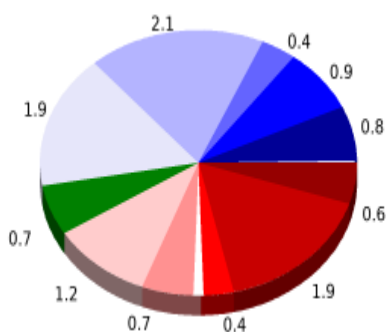

Resumen de desniveles

	Subidas	Distancia en km	del total en %	Velocidad en	Tiempo h:m:s
	Entre el 30 y el 55%	0.642	5.48	2.24	0:17:11
	Entre el 15 y el 30%	1.891	16.14	2.31	0:49:01
	Entre el 10 y el 15%	0.392	3.35	2.88	0:08:11
	Entre el 5 y el 10%	0.692	5.91	3.72	0:11:09
	Entre el 1 y el 5%	1.239	10.58	5.28	0:14:05
	Total :	4.856	41.46	2.92	1:39:37
	Llano				
	Desniveles del 1%	0.699	5.97	3.45	0:12:09
	Bajadas				
	Entre el 1 y el 5%	1.938	16.55	4.52	0:25:42
	Entre el 5 y el 10%	2.128	18.17	3.94	0:32:23
	Entre el 10 y el 15%	0.42	3.59	4.7	0:05:22
	Entre el 15 y el 30%	0.853	7.28	2.8	0:18:15
	Entre el 30 y el 55%	0.817	6.97	3.35	0:14:38
	Total :	6.156	52.56	3.83	1:36:20
	Total track :	11.71	100 %	3.38	3:28:06