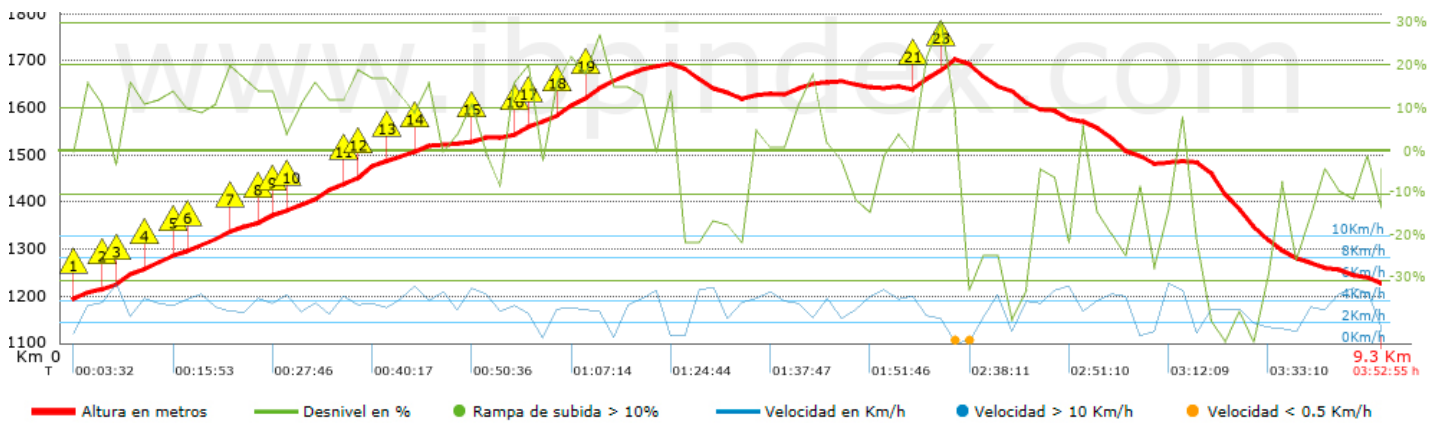

Track: Sostres comarcals. Turó de l'Home i Les Agudes. El Vallès Oriental i la Selva

Les velocitats d'aquest track són típiques de = HKG

Fiabilitat de l'índex IBP = A

IBP = 72 HKG

Empits > 10%			
Empits		Pendent promig	Distància
	0.109	14 %	110 m
	0.359	18 %	159 m
	0.517	12 %	211 m
	0.728	11 %	141 m
	0.87	13 %	329 m
	1.198	11 %	114 m
	1.312	12 %	174 m
	1.486	11 %	94 m
	1.58	14 %	411 m
	1.991	20 %	119 m
	2.11	16 %	107 m
	2.218	11 %	257 m
	2.475	15 %	112 m
	2.826	12 %	101 m
	3.114	15 %	150 m
	3.421	18 %	245 m
	3.666	16 %	350 m
	5.971	11 %	30 m
	6.002	23 %	157 m
	6.159	40 %	41 m
	6.2	11 %	34 m