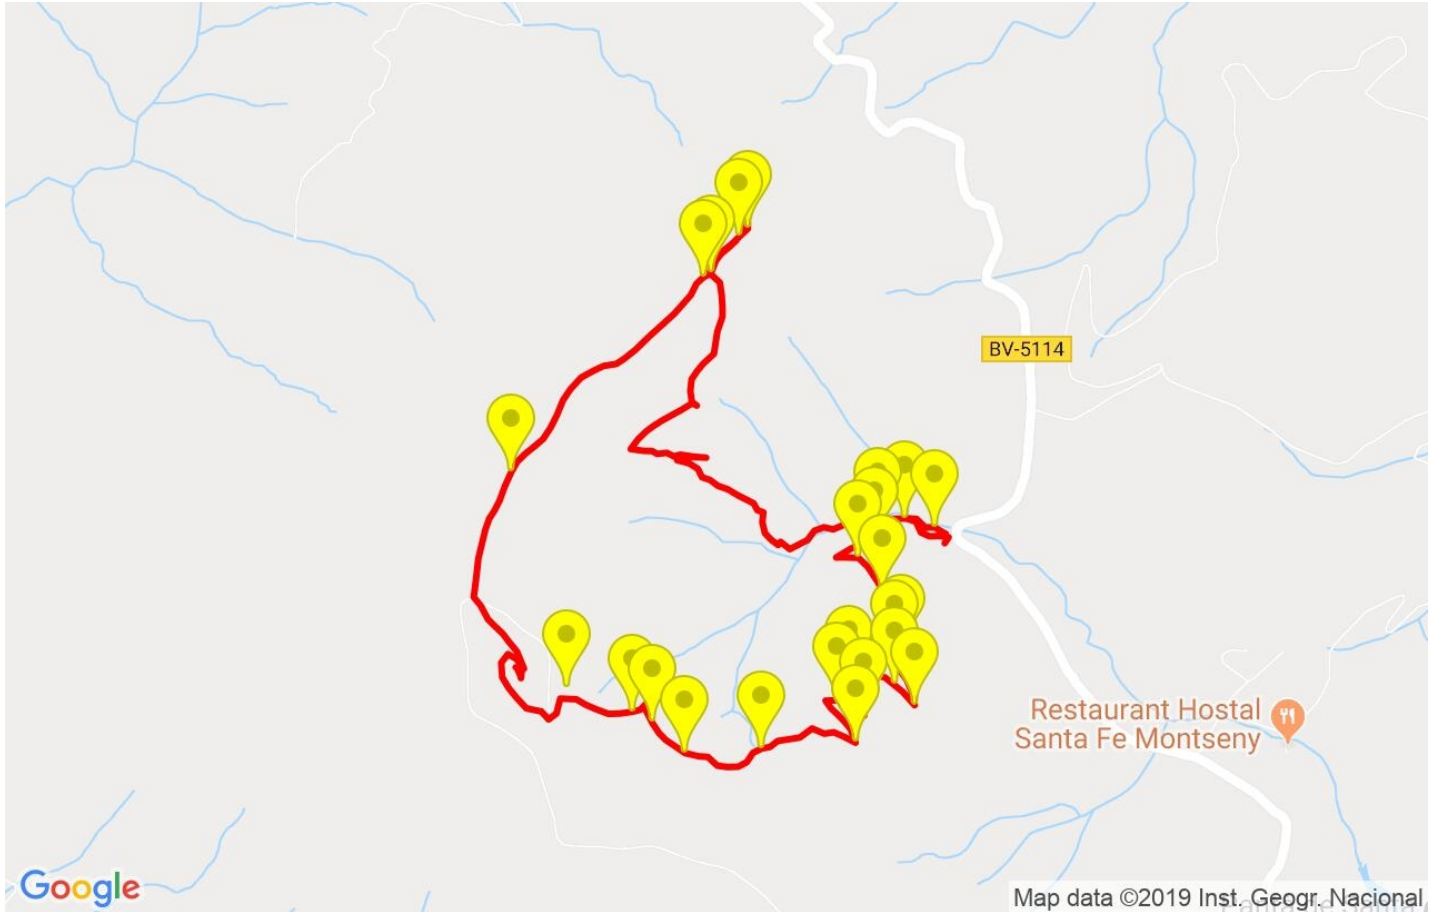

Track: Sostres comarcals. Turó de l'Home i Les Agudes. El Vallès Oriental i la Selva
 Les velocitats d'aquest track són típiques de = HKG
 Fiabilitat de l'índex IBP = A

IBP = 72 HKG

Distància total	9.29 Km
Distància analitzada	9.29 Km
Distància lineal	0.03 Km

Canvis direcció per km	11.52
Canvis direcció >5° per km	9.36
Trams rectes acumulats	0.73 Km
Trams rectes per km	78.58 m
Canvis de pendent penalitzables	4
Canvis de pendent penalitzables per km	0.431

Troba les millors rutes

Track: Sostres comarcals. Turó de l'Home i Les Agudes. El Vallès Oriental i la Selva

Les velocitats d'aquest track són típiques de = HKG

Fiabilitat de l'índex IBP = A

IBP = 72 HKG

Empits > 10%			
Empits		Pendent promig	Distància
	0.109	14 %	110 m
	0.359	18 %	159 m
	0.517	12 %	211 m
	0.728	11 %	141 m
	0.87	13 %	329 m
	1.198	11 %	114 m
	1.312	12 %	174 m
	1.486	11 %	94 m
	1.58	14 %	411 m
	1.991	20 %	119 m
	2.11	16 %	107 m
	2.218	11 %	257 m
	2.475	15 %	112 m
	2.826	12 %	101 m
	3.114	15 %	150 m
	3.421	18 %	245 m
	3.666	16 %	350 m
	5.971	11 %	30 m
	6.002	23 %	157 m
	6.159	40 %	41 m
	6.2	11 %	34 m

Aturades

Distància	Temps parat	Alçada	Temps de de la sortida	Temps des d'aturada anterior	Distància a aturada anterior
3.345	0:05:22	1572	0:58:22	0:58:22	3.345
3.801	0:03:36	1645	1:12:22	0:14:00	0.456
4.204	0:02:24	1690	1:21:49	0:09:27 < 10´	0.403
4.263	0:02:38	1694	1:24:44	0:02:55 < 10´	0.059
6.2	0:33:51 > 10´	1696	2:02:21	0:37:37	1.937
7.522	0:03:58	1502	3:02:34	1:00:13	1.322
Total :	0:51:49 h				