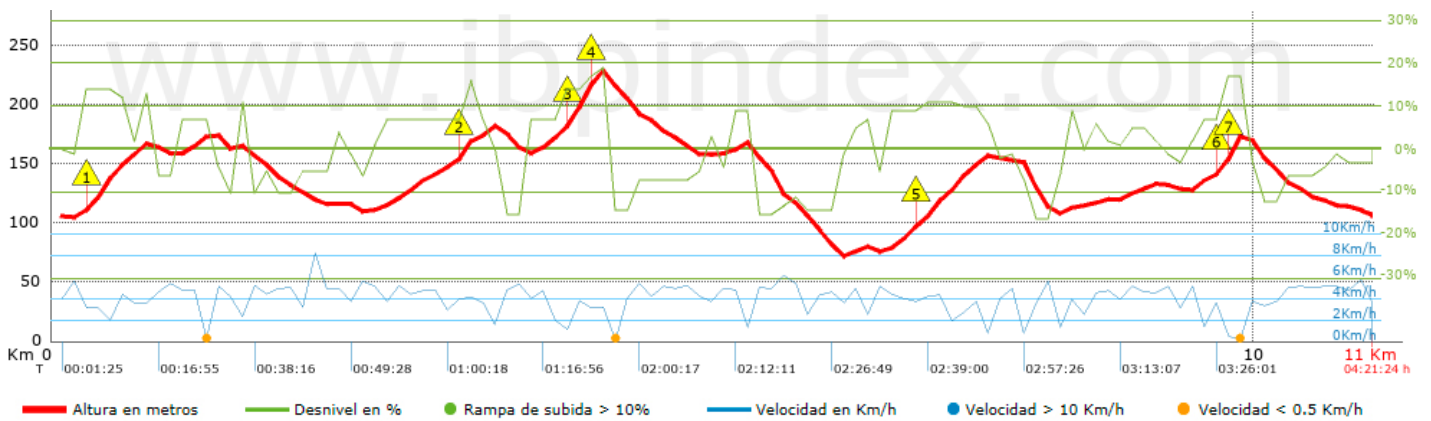

Track: Turó de Puigmarí

Les velocitats d'aquest track són típiques de = HKG

Fiabilitat de l'índex IBP = C

IBP = 49 HKG

Distància total	11 Km
Distància analitzada	11 Km
Distància lineal	0 Km

Desn. De pujada acumulat	414.46 m
Desn. De baixada acumulat	413.95 m
Altura màxima	229.42 m
Altura mínima	72.07 m
Ràtio de pujada	8.3 %
Ràtio de baixada	7.95 %
Desnivell positiu per km	37.68 m
Desnivell negatiu per km	37.63 m

Troba les millors rutes

Resum de desnivells	Pujades	Distància en Km	del total en %	Velocitat en	Temps h:m:s
		0	0	0	0:00:00
	Entre el 15 i el 30%	0.359	3.27	3.11	0:06:56
	Entre el 10 i el 15%	1.081	9.83	2.89	0:22:25
	Entre el 5 i el 10%	2.341	21.28	3.35	0:41:58
	Entre l'1 i el 5%	1.209	10.99	3.13	0:23:12
	Total :	4.991	45.36	3.17	1:34:31
	Pla				
	Desnivells de l'1%	0.826	7.51	3.69	0:13:26
	Baixades				
	Entre l'1 i el 5%	1.59	14.46	3.73	0:25:37
Entre el 5 i el 10%	1.638	14.88	4.18	0:23:30	
Entre el 10 i el 15%	1.443	13.11	3.78	0:22:55	
Entre el 15 i el 30%	0.538	4.89	3.12	0:10:21	
	0	0	0	0:00:00	
Total :	5.209	47.34	3.79	1:22:23	
Total track :	11	100 %	3.47	3:10:20	

Track: Turó de Puigmarí

Les velocitats d'aquest track són típiques de = HKG

Fiabilitat de l'índex IBP = C

IBP = 49 HKG

Empits > 10%

Empits	Pendent promig	Distància
 1 0.248	11 %	456 m
 2 3.412	13 %	112 m
 3 4.212	14 %	237 m
 4 4.449	18 %	102 m
 5 7.172	11 %	314 m
 6 9.68	13 %	43 m
 7 9.723	17 %	144 m

Paràmetres a gran alçada, dades per sobre de

Alçada	Distància m	% del total	Temps en moviment	Velocitat	Temps parat	Temps total	Velocitat
Total :	0 Km	--- %	--- h	--- Km/h	--- h	--- h	--- Km/h

Aturades

Distància	Temps parat	Alçada	Temps de de la sortida	Temps des d'aturada anterior	Distància a aturada anterior
1.229	0:07:52	170	0:22:30	0:22:30	1.229
4.551	0:27:31 > 10´	229	1:27:37	1:05:07	3.322
8.009	0:03:43	154	2:53:43	1:26:06	3.458
9.65	0:03:34	141	3:26:01	0:32:18	1.642
9.793	0:28:24 > 10´	161	3:34:46	0:08:45 < 10´	0.142
Total :	1:11:04 h				