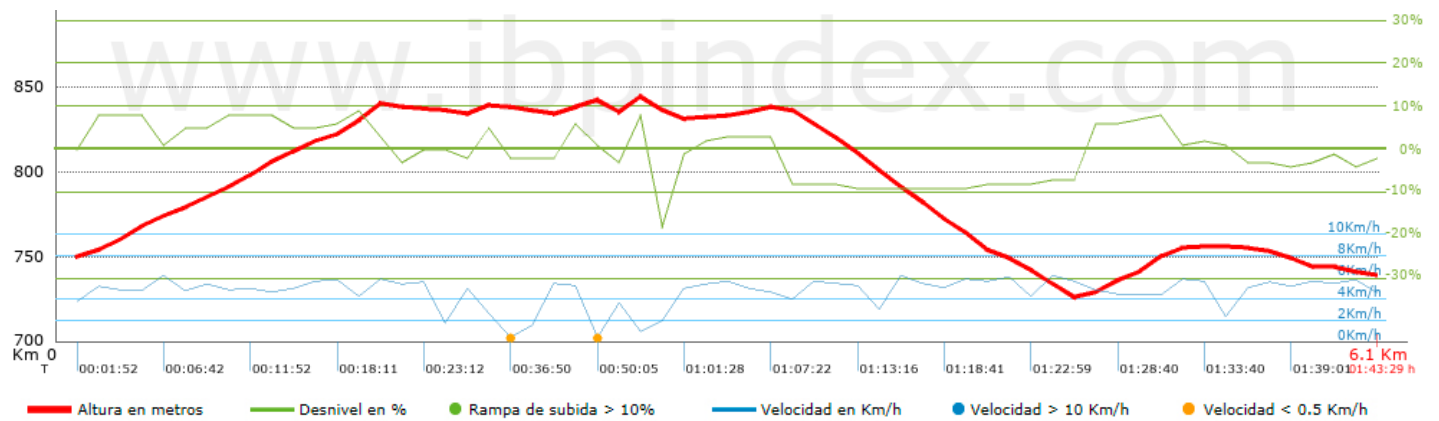

Temps total	1:43:29 h
Temps en moviment	1:30:25 h
Temps parat	0:13:04 h

Velocitat mitjana total	3.52 Km/h
Velocitat mitjana en moviment	4.02 Km/h
Velocitat màxima sostinguda	6.21 Km/h

Filtre pendent màxim	~55 %
Separació mínima analitzada	~30 m
Nombre de punts	466 (cad. 13.01 m)
Punts significatius	167 (cad. 36.53 m / 35.84 %)
Punts aberrants	0 (0 % d. total)

Canvis direcció per km	13.37
Canvis direcció >5° per km	10.07
Trams rectes acumulats	0.45 Km
Trams rectes per km	74.26 m
Canvis de pendent penalitzables	1
Canvis de pendent penalitzables per km	0.165

Troba les millors rutes

Resum de desnivells	Pujades	Distància en Km	del total en %	Velocitat en	Temps h:m:s	
		0	0	0	0:00:00	
	Entre el 15 i el 30%	0	0	0	0:00:00	
	Entre el 10 i el 15%	0.067	1.11	2.89	0:01:24	
	Entre el 5 i el 10%	1.662	27.4	4.03	0:24:44	
	Entre l'1 i el 5%	0.891	14.69	3.5	0:15:17	
	Total :	2.62	43.21	3.8	0:41:25	
	Pla					
	Desnivells de l'1%	0.521	8.59	3.24	0:09:39	
	Baixades					
	Entre l'1 i el 5%	1.428	23.55	4.54	0:18:53	
Entre el 5 i el 10%	1.456	24	4.55	0:19:12		
Entre el 10 i el 15%	0	0	0	0:00:00		
Entre el 15 i el 30%	0.04	0.65	1.88	0:01:16		
	0	0	0	0:00:00		
Total :	2.923	48.21	4.46	0:39:21		
Total track :	6.06	100 %	4.02	1:30:25		

Track: Sostres comarcals. Turó del Galutxo. Segarra

Les velocitats d'aquest track són típiques de = HKG

Fiabilitat de l'índex IBP = D

IBP = 27 HKG

Paràmetres a gran alçada, dades per sobre de

Alçada	Distància m	% del total	Temps en moviment	Velocitat	Temps parat	Temps total	Velocitat
Total :	0 Km	--- %	--- h	--- Km/h	--- h	--- h	--- Km/h