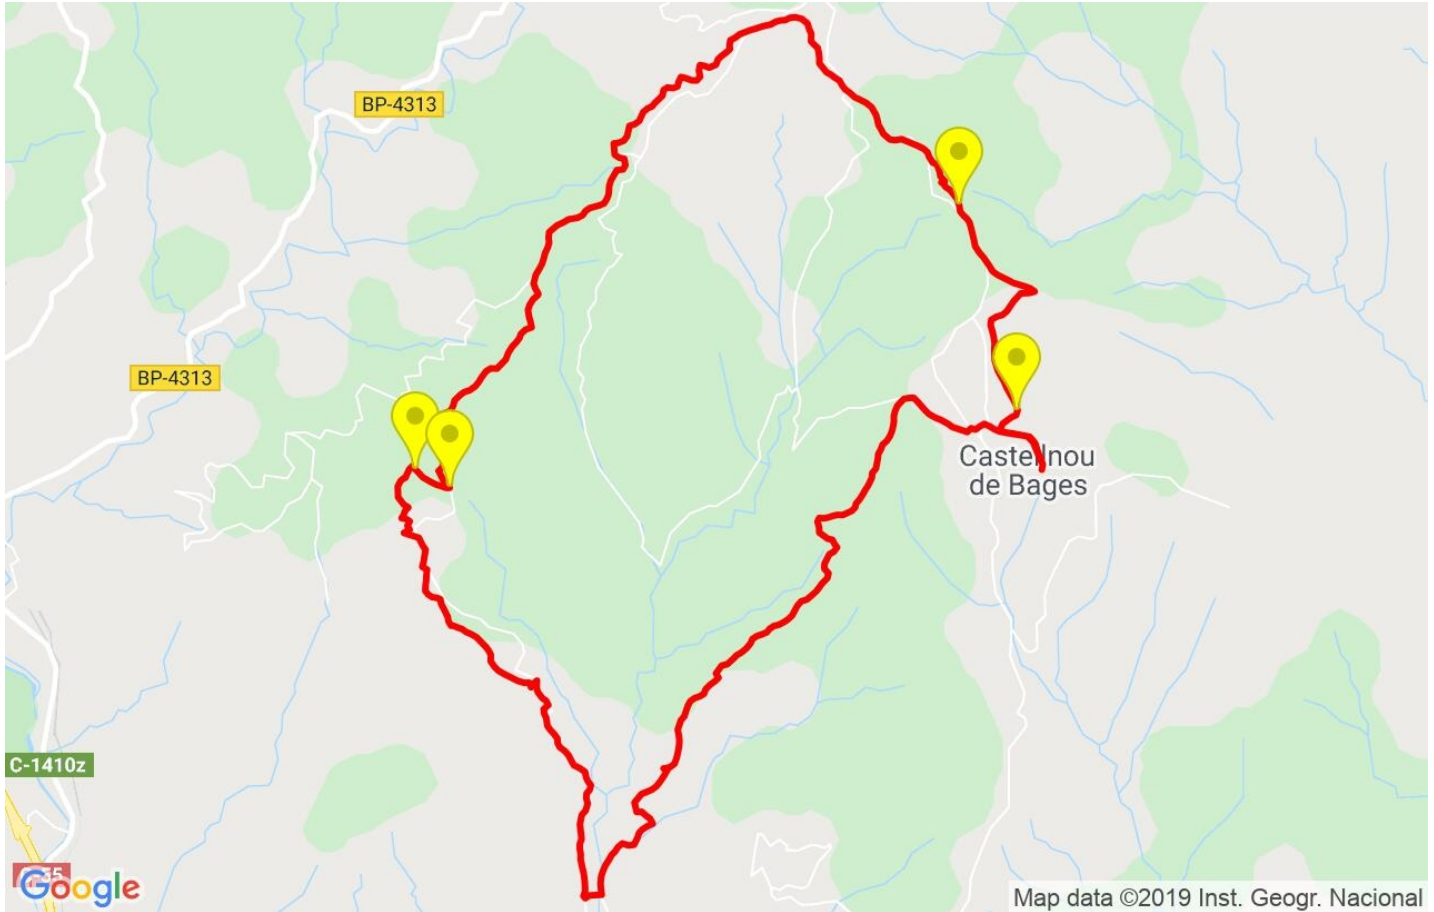

Track: Turó de la Torre maquis

Les velocitats d'aquest track són típiques de = HKG

Fiabilitat de l'índex IBP = D

IBP = 66 HKG

Distància total	19.43 Km
Distància analitzada	19.43 Km
Distància lineal	0 Km

Desn. De pujada acumulat	572.5 m
Desn. De baixada acumulat	571.54 m
Altura màxima	618.22 m
Altura mínima	335.1 m
Ràtio de pujada	6.07 %
Ràtio de baixada	6.43 %
Desnivell positiu per km	29.46 m
Desnivell negatiu per km	29.42 m

Canvis direcció per km	12.04
Canvis direcció >5° per km	10.71
Trams rectes acumulats	1.559 Km
Trams rectes per km	80.24 m
Canvis de pendent penalitzables	6
Canvis de pendent penalitzables per km	0.309

Troba les millors rutes

Resum de desnivells	Pujades	Distància en Km	del total en %	Velocitat en	Temps h:m:s
		0	0	0	0:00:00
	Entre el 15 i el 30%	0.429	2.21	2.73	0:09:27
	Entre el 10 i el 15%	0.441	2.27	3.97	0:06:40
	Entre el 5 i el 10%	4.637	23.86	4.15	1:07:02
	Entre l'1 i el 5%	3.927	20.21	4.08	0:57:42
	Total :	9.434	48.55	4.02	2:20:51
	Pla				
	Desnivells de l'1%	1.11	5.71	4.31	0:15:26
	Baixades				
	Entre l'1 i el 5%	4.048	20.83	4.49	0:54:03
Entre el 5 i el 10%	3.403	17.51	4.08	0:50:05	
Entre el 10 i el 15%	1.132	5.82	3.54	0:19:12	
Entre el 15 i el 30%	0.308	1.58	3.9	0:04:44	
	0	0	0	0:00:00	
Total :	8.89	45.74	4.16	2:08:04	
Total track :	19.43	100 %	4.1	4:44:21	

Track: Turó de la Torre maquis

Les velocitats d'aquest track són típiques de = HKG

Fiabilitat de l'índex IBP = D

IBP = 66 HKG

Empits > 10%

Empits	Pendent promig	Distància
 1 0.637	11 %	245 m
 2 9.158	17 %	276 m
 3 9.434	23 %	154 m