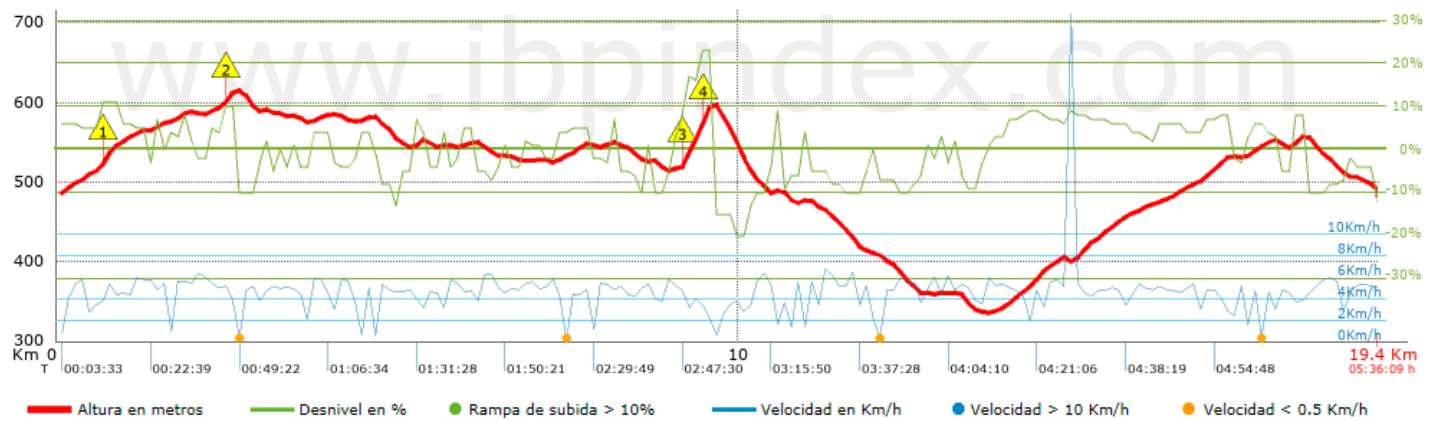

Track: Turó de la Torre maquis

Les velocitats d'aquest track són típiques de = HKG

Fiabilitat de l'índex IBP = D

IBP = 66 HKG

Distància total	19.43 Km
Distància analitzada	19.43 Km
Distància lineal	0 Km

Desn. De pujada acumulat	572.5 m
Desn. De baixada acumulat	571.54 m
Altura màxima	618.22 m
Altura mínima	335.1 m
Ràtio de pujada	6.07 %
Ràtio de baixada	6.43 %
Desnivell positiu per km	29.46 m
Desnivell negatiu per km	29.42 m

Temps total	5:36:09 h
Temps en moviment	4:44:21 h
Temps parat	0:51:48 h

Velocitat mitjana total	3.47 Km/h
Velocitat mitjana en moviment	4.1 Km/h
Velocitat màxima sostinguda	7.09 Km/h

Filtre pendent màxim	~55 %
Separació mínima analitzada	~30 m
Nombre de punts	1375 (cad. 14.13 m)
Punts significatius	521 (cad. 37.37 m / 37.89 %)
Punts aberrants	0 (0 % d. total)

Troba les millors rutes

Resum de desnivells	Pujades	Distància en Km	del total en %	Velocitat en	Temps h:m:s
		0	0	0	0:00:00
	Entre el 15 i el 30%	0.429	2.21	2.73	0:09:27
	Entre el 10 i el 15%	0.441	2.27	3.97	0:06:40
	Entre el 5 i el 10%	4.637	23.86	4.15	1:07:02
	Entre l'1 i el 5%	3.927	20.21	4.08	0:57:42
	Total :	9.434	48.55	4.02	2:20:51
	Pla				
	Desnivells de l'1%	1.11	5.71	4.31	0:15:26
	Baixades				
	Entre l'1 i el 5%	4.048	20.83	4.49	0:54:03
Entre el 5 i el 10%	3.403	17.51	4.08	0:50:05	
Entre el 10 i el 15%	1.132	5.82	3.54	0:19:12	
Entre el 15 i el 30%	0.308	1.58	3.9	0:04:44	
	0	0	0	0:00:00	
Total :	8.89	45.74	4.16	2:08:04	
Total track :	19.43	100 %	4.1	4:44:21	

Track: Turó de la Torre maquis

Les velocitats d'aquest track són típiques de = HKG

Fiabilitat de l'índex IBP = D

IBP = 66 HKG

Empits > 10%

Empits	Pendent promig	Distància
 1 0.637	11 %	245 m
 2 9.158	17 %	276 m
 3 9.434	23 %	154 m