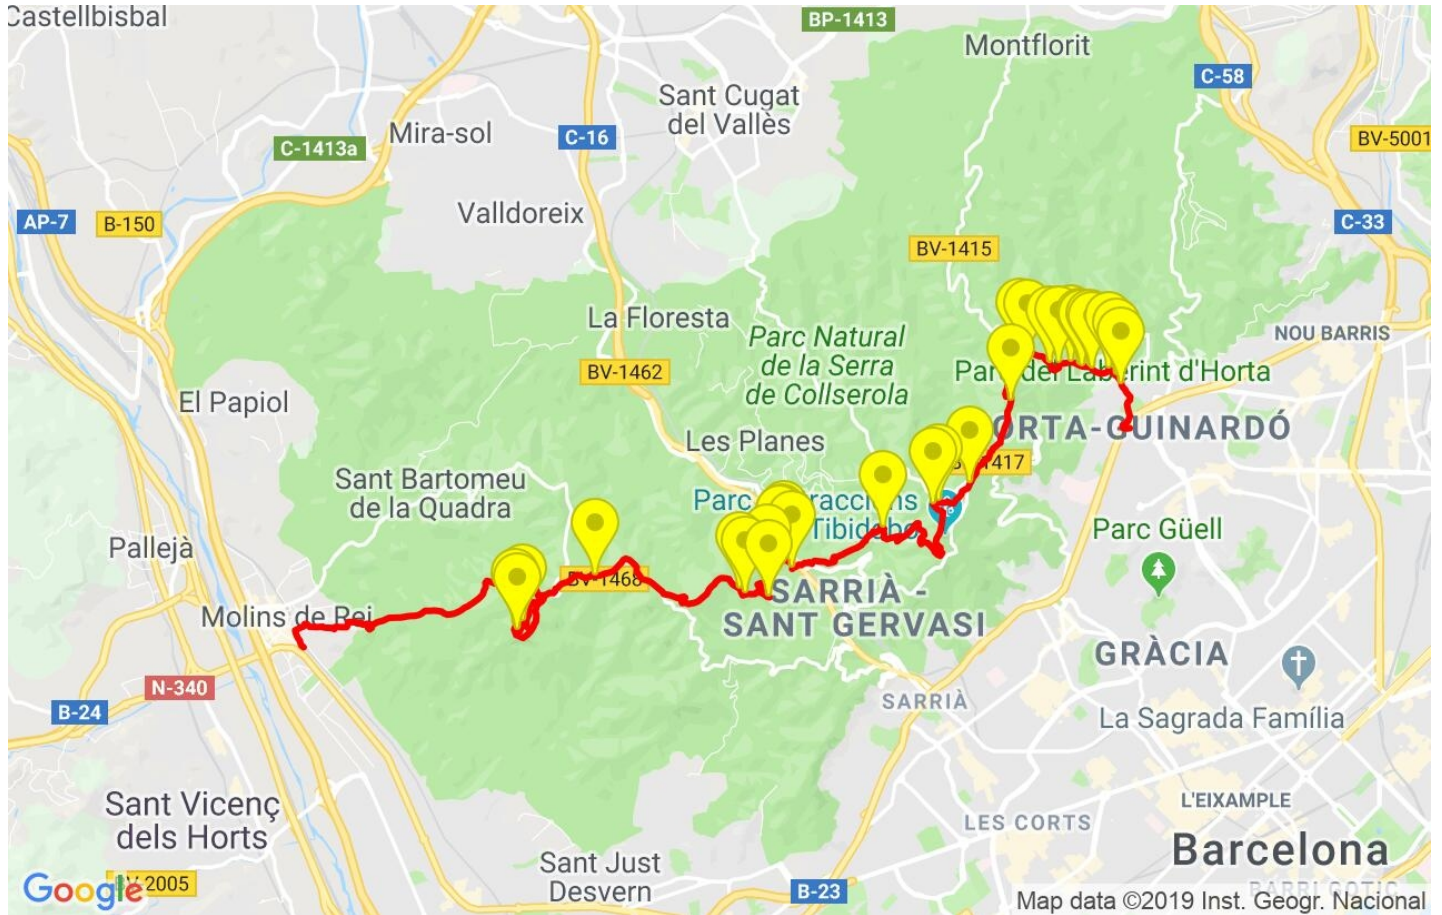

Track: Magarola, Tibidabo i puig d'Olorda
 Les velocitats d'aquest track són típiques de = RNG
 Fiabilitat de l'índex IBP = A

IBP = 95 HKG

Distància total	21.66 Km
Distància analitzada	21.66 Km
Distància lineal	11.04 Km

Canvis direcció per km	12.19
Canvis direcció >5° per km	10.71
Trams rectes acumulats	1.719 Km
Trams rectes per km	79.36 m
Canvis de pendent penalitzables	11
Canvis de pendent penalitzables per km	0.508

Troba les millors rutes

Resum de desnivells	Pujades	Distància en Km	del total en %	Velocitat en	Temps h:m:s	
		0.061	0.28	1.25	0:02:57	
	Entre el 15 i el 30%	1.654	7.64	2.93	0:33:49	
	Entre el 10 i el 15%	2.797	12.91	3.64	0:46:08	
	Entre el 5 i el 10%	2.366	10.92	3.56	0:39:51	
	Entre l'1 i el 5%	2.942	13.58	3.87	0:45:36	
	Total :	9.82	45.33	3.5	2:48:21	
	Pla					
	Desnivells de l'1%	1.031	4.76	3.45	0:17:55	
	Baixades					
	Entre l'1 i el 5%	2.765	12.76	4.5	0:36:53	
Entre el 5 i el 10%	3.662	16.91	3.98	0:55:12		
Entre el 10 i el 15%	2.214	10.22	3.83	0:34:42		
Entre el 15 i el 30%	2.139	9.87	4.18	0:30:44		
	0.032	0.15	5.4	0:00:21		
Total :	10.811	49.91	4.11	2:37:52		
Total track :	21.66	100 %	3.78	5:44:08		

Track: Magarola, Tibidabo i puig d'Olorda

Data: 09/10/2019

Track: Magarola, Tibidabo i puig d'Olorda

Les velocitats d'aquest track són típiques de = RNG

Fiabilitat de l'índex IBP = A

IBP = 95 HKG

Empits > 10%			
Empits		Pendent promig	Distància
	0.942	13 %	132 m
	1.073	17 %	151 m
	1.224	16 %	275 m
	1.5	22 %	48 m
	1.547	29 %	100 m
	1.648	23 %	35 m
	1.967	11 %	260 m
	2.576	11 %	111 m
	2.687	15 %	170 m
	3.68	12 %	334 m
	5.017	13 %	194 m
	5.578	12 %	92 m
	5.669	18 %	151 m
	10.189	15 %	149 m
	10.338	20 %	42 m
	10.381	21 %	86 m
	10.748	13 %	157 m
	11.14	15 %	340 m
	11.481	21 %	157 m
	15.989	12 %	122 m
	16.111	16 %	168 m
	16.279	16 %	47 m