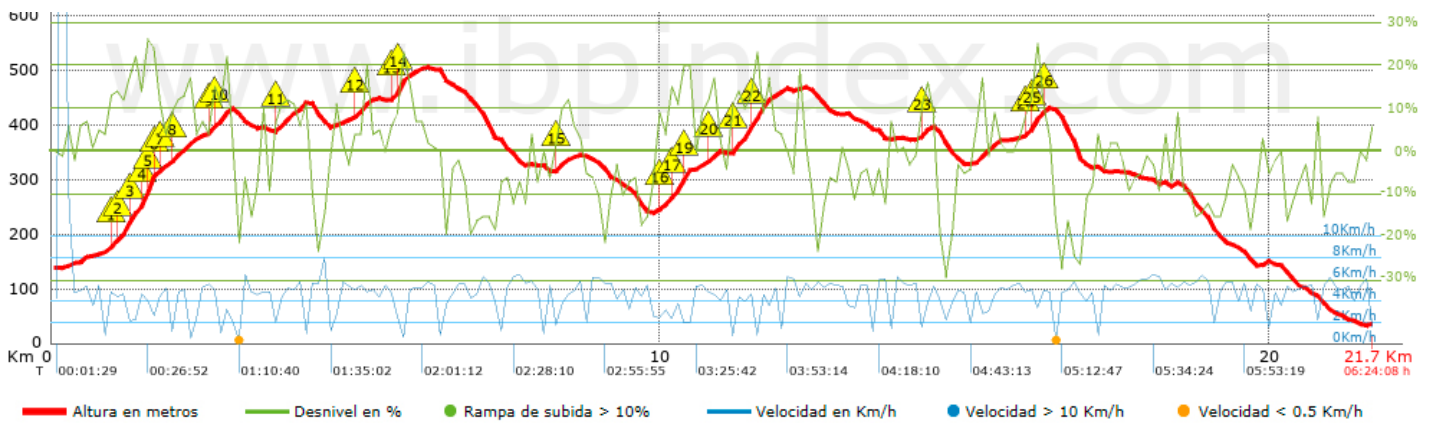

Track: Magarola, Tibidabo i puig d'Olorda
 Les velocitats d'aquest track són típiques de = RNG
 Fiabilitat de l'índex IBP = A

IBP = 95 HKG

Distància total	21.66 Km
Distància analitzada	21.66 Km
Distància lineal	11.04 Km

Canvis direcció per km	12.19
Canvis direcció >5° per km	10.71
Trams rectes acumulats	1.719 Km
Trams rectes per km	79.36 m
Canvis de pendent penalitzables	11
Canvis de pendent penalitzables per km	0.508

Troba les millors rutes

Resum de desnivells	Pujades	Distància en Km	del total en %	Velocitat en	Temps h:m:s	
		0.061	0.28	1.25	0:02:57	
	Entre el 15 i el 30%	1.654	7.64	2.93	0:33:49	
	Entre el 10 i el 15%	2.797	12.91	3.64	0:46:08	
	Entre el 5 i el 10%	2.366	10.92	3.56	0:39:51	
	Entre l'1 i el 5%	2.942	13.58	3.87	0:45:36	
	Total :	9.82	45.33	3.5	2:48:21	
	Pla					
	Desnivells de l'1%	1.031	4.76	3.45	0:17:55	
	Baixades					
	Entre l'1 i el 5%	2.765	12.76	4.5	0:36:53	
Entre el 5 i el 10%	3.662	16.91	3.98	0:55:12		
Entre el 10 i el 15%	2.214	10.22	3.83	0:34:42		
Entre el 15 i el 30%	2.139	9.87	4.18	0:30:44		
	0.032	0.15	5.4	0:00:21		
Total :	10.811	49.91	4.11	2:37:52		
Total track :	21.66	100 %	3.78	5:44:08		

Track: Magarola, Tibidabo i puig d'Olorda

Data: 09/10/2019

Track: Magarola, Tibidabo i puig d'Olorda

Les velocitats d'aquest track són típiques de = RNG

Fiabilitat de l'índex IBP = A

IBP = 95 HKG

Empits > 10%			
Empits		Pendent promig	Distància
	0.942	13 %	132 m
	1.073	17 %	151 m
	1.224	16 %	275 m
	1.5	22 %	48 m
	1.547	29 %	100 m
	1.648	23 %	35 m
	1.967	11 %	260 m
	2.576	11 %	111 m
	2.687	15 %	170 m
	3.68	12 %	334 m
	5.017	13 %	194 m
	5.578	12 %	92 m
	5.669	18 %	151 m
	10.189	15 %	149 m
	10.338	20 %	42 m
	10.381	21 %	86 m
	10.748	13 %	157 m
	11.14	15 %	340 m
	11.481	21 %	157 m
	15.989	12 %	122 m
	16.111	16 %	168 m
	16.279	16 %	47 m