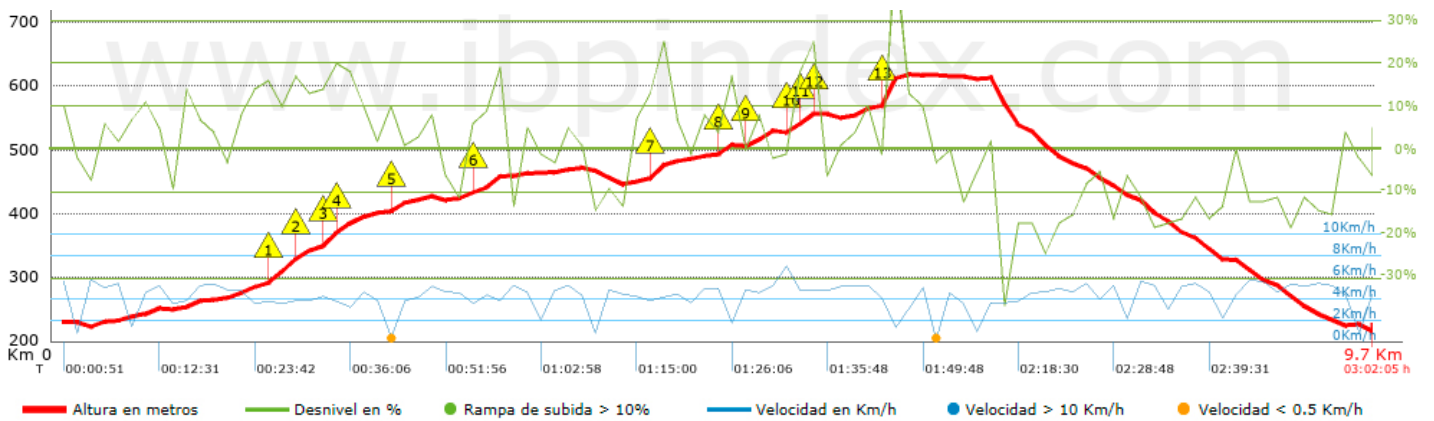

Track: Turo de Montsoriu

Les velocitats d'aquest track són típiques de = HKG

Fiabilitat de l'índex IBP = C

**IBP = 52 HKG**

Distància total	9.75 Km
Distància analitzada	9.75 Km
Distància lineal	0.01 Km

Desn. De pujada acumulat	511.5 m
Desn. De baixada acumulat	511.6 m
Altura màxima	619.4 m
Altura mínima	216 m
Ràtio de pujada	10.19 %
Ràtio de baixada	11.97 %
Desnivell positiu per km	52.46 m
Desnivell negatiu per km	52.47 m

Temps total	3:02:05 h
Temps en moviment	2:34:27 h
Temps parat	0:27:38 h

Velocitat mitjana total	3.21 Km/h
Velocitat mitjana en moviment	3.79 Km/h
Velocitat màxima sostinguda	6.97 Km/h

Filtre pendent màxim	~55 %
Separació mínima analitzada	~30 m
Nombre de punts	710 (cad. 13.73 m)
Punts significatius	267 (cad. 36.64 m / 37.61 %)
Punts aberrants	3 (0.42 % d. total)

Troba les millors rutes

Resum de desnivells	Pujades	Distància en Km	del total en %	Velocitat en	Temps h:m:s
		0.141	1.45	1.44	0:05:53
	Entre el 15 i el 30%	0.78	8	3.36	0:13:56
	Entre el 10 i el 15%	1.224	12.56	3.95	0:18:36
	Entre el 5 i el 10%	1.586	16.27	3.88	0:24:32
	Entre l'1 i el 5%	1.29	13.23	4.18	0:18:32
	<b>Total :</b>	<b>5.021</b>	<b>51.51</b>	<b>3.7</b>	<b>1:21:29</b>
	<b>Pla</b>				
	Desnivells de l'1%	0.453	4.65	3.94	0:06:54
	<b>Baixades</b>				
	Entre l'1 i el 5%	0.844	8.66	4.66	0:10:53
Entre el 5 i el 10%	0.92	9.43	3.46	0:15:58	
Entre el 10 i el 15%	1.069	10.97	4.07	0:15:45	
Entre el 15 i el 30%	1.298	13.32	3.86	0:20:10	
	0.142	1.45	2.58	0:03:18	
<b>Total :</b>	<b>4.273</b>	<b>43.84</b>	<b>3.88</b>	<b>1:06:04</b>	
<b>Total track :</b>	<b>9.75</b>	<b>100 %</b>	<b>3.79</b>	<b>2:34:27</b>	

Track: Turo de Montsoriu

Les velocitats d'aquest track són típiques de = HKG

Fiabilitat de l'índex IBP = C

**IBP = 52 HKG**

Empits > 10%			
Empits		Pendent promig	Distància
	1.517	16 %	222 m
	1.739	13 %	262 m
	2.001	19 %	79 m
	2.08	18 %	78 m
	2.464	12 %	105 m
	3.083	12 %	151 m
	4.323	18 %	146 m
	5.085	12 %	107 m
	5.396	11 %	40 m
	5.435	18 %	122 m
	5.557	19 %	36 m
	6.074	39 %	110 m