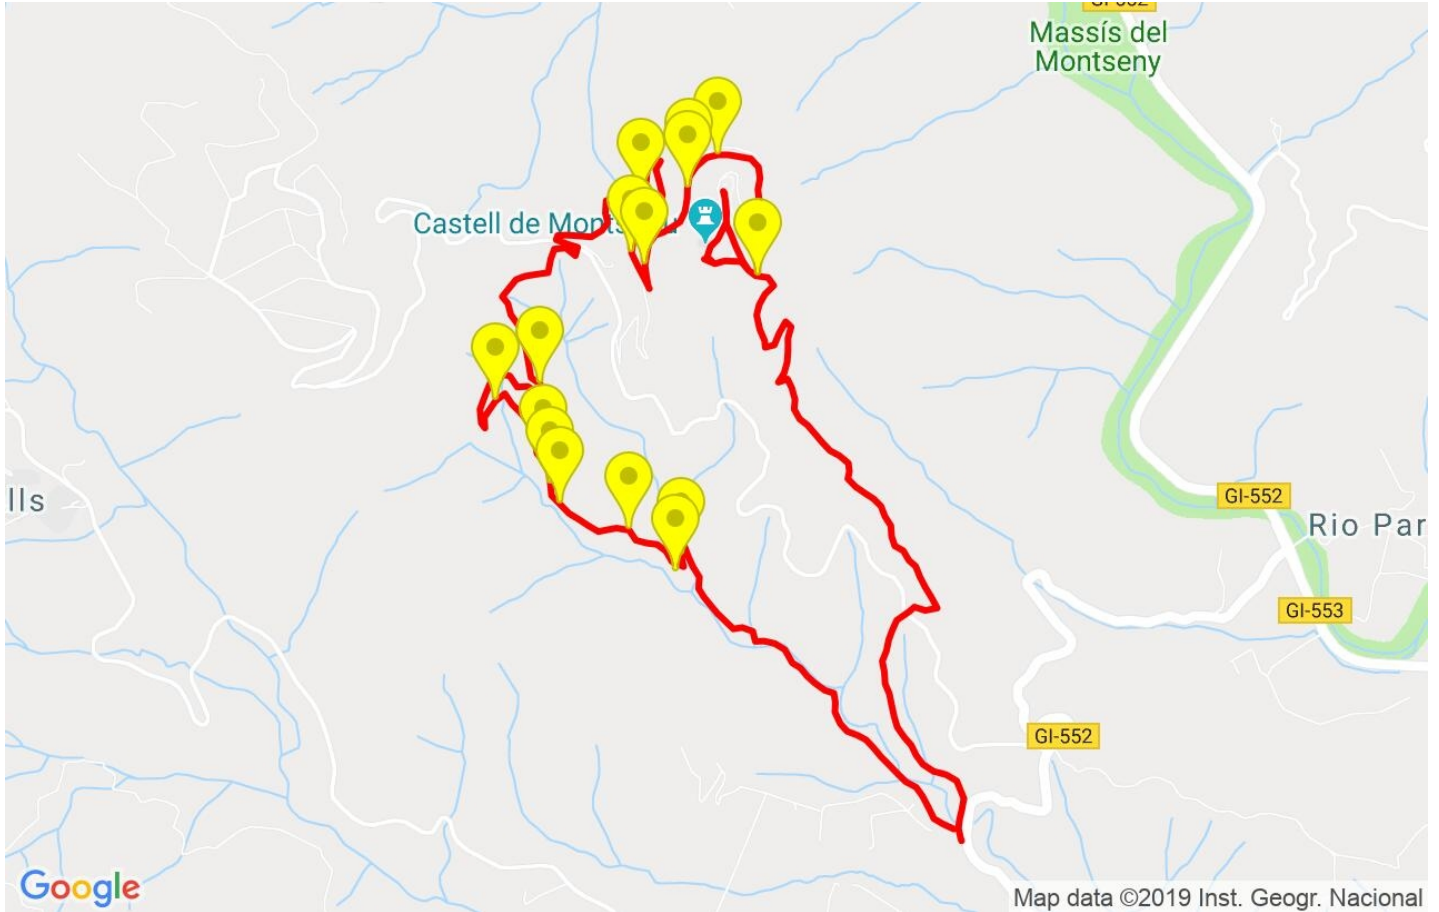

Track: Turo de Montsoriu

Les velocitats d'aquest track són típiques de = HKG

Fiabilitat de l'índex IBP = C

**IBP = 52 HKG**

Distància total	9.75 Km
Distància analitzada	9.75 Km
Distància lineal	0.01 Km

Desn. De pujada acumulat	511.5 m
Desn. De baixada acumulat	511.6 m
Altura màxima	619.4 m
Altura mínima	216 m
Ràtio de pujada	10.19 %
Ràtio de baixada	11.97 %
Desnivell positiu per km	52.46 m
Desnivell negatiu per km	52.47 m

Troba les millors rutes

Resum de desnivells	Pujades	Distància en Km	del total en %	Velocitat en	Temps h:m:s
		0.141	1.45	1.44	0:05:53
	Entre el 15 i el 30%	0.78	8	3.36	0:13:56
	Entre el 10 i el 15%	1.224	12.56	3.95	0:18:36
	Entre el 5 i el 10%	1.586	16.27	3.88	0:24:32
	Entre l'1 i el 5%	1.29	13.23	4.18	0:18:32
	<b>Total :</b>	<b>5.021</b>	<b>51.51</b>	<b>3.7</b>	<b>1:21:29</b>
	<b>Pla</b>				
	Desnivells de l'1%	0.453	4.65	3.94	0:06:54
	<b>Baixades</b>				
	Entre l'1 i el 5%	0.844	8.66	4.66	0:10:53
Entre el 5 i el 10%	0.92	9.43	3.46	0:15:58	
Entre el 10 i el 15%	1.069	10.97	4.07	0:15:45	
Entre el 15 i el 30%	1.298	13.32	3.86	0:20:10	
	0.142	1.45	2.58	0:03:18	
<b>Total :</b>	<b>4.273</b>	<b>43.84</b>	<b>3.88</b>	<b>1:06:04</b>	
<b>Total track :</b>	<b>9.75</b>	<b>100 %</b>	<b>3.79</b>	<b>2:34:27</b>	

Track: Turo de Montsoriu

Les velocitats d'aquest track són típiques de = HKG

Fiabilitat de l'índex IBP = C

**IBP = 52 HKG**

Empits > 10%			
Empits		Pendent promig	Distància
	1.517	16 %	222 m
	1.739	13 %	262 m
	2.001	19 %	79 m
	2.08	18 %	78 m
	2.464	12 %	105 m
	3.083	12 %	151 m
	4.323	18 %	146 m
	5.085	12 %	107 m
	5.396	11 %	40 m
	5.435	18 %	122 m
	5.557	19 %	36 m
	6.074	39 %	110 m

**Aturades**

Distància	Temps parat	Alçada	Temps de de la sortida	Temps des d'aturada anterior	Distància a aturada anterior
0.075	0:02:34	230	0:00:51	0:00:51 < 10´	0.075
2.38	0:06:06	401	0:39:41	0:38:50	2.304
3.905	0:02:29	474	1:07:58	0:28:17	1.525
6.403	0:13:38 > 10´	619	1:50:36	0:42:38	2.498
9.528	0:02:51	227	2:55:42	1:05:06	3.125
<b>Total : 0:27:38 h</b>					