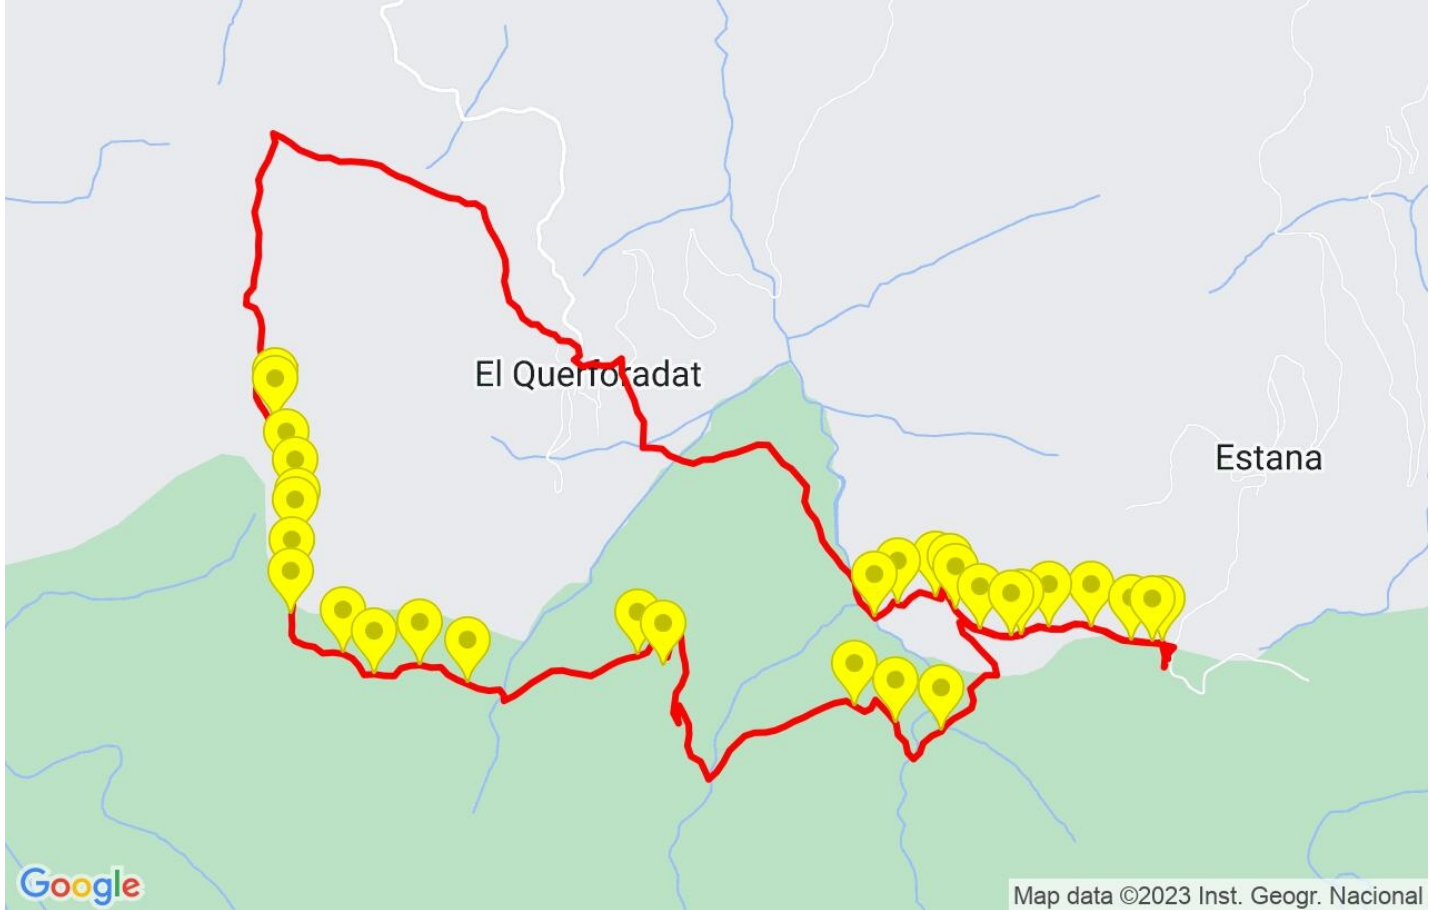

Track: Tossal de Badés
Les velocitats d'aquest track són típiques de = HKG
Fiabilitat de l'índex IBP = A

IBP = 80 HKG

Empits > 10%

Empits	Pendent promig	Distància
1.73	12 %	208 m
4.365	17 %	165 m
4.53	15 %	141 m
4.942	12 %	100 m
5.178	11 %	30 m
5.208	36 %	125 m
5.333	14 %	99 m
5.432	40 %	231 m
5.663	34 %	32 m
5.695	13 %	103 m
10.408	29 %	130 m
10.538	20 %	203 m
10.741	14 %	133 m
10.874	17 %	36 m
10.91	19 %	104 m
11.014	11 %	107 m
11.121	16 %	33 m
11.154	21 %	108 m
11.542	22 %	70 m
11.612	18 %	33 m
11.644	21 %	33 m