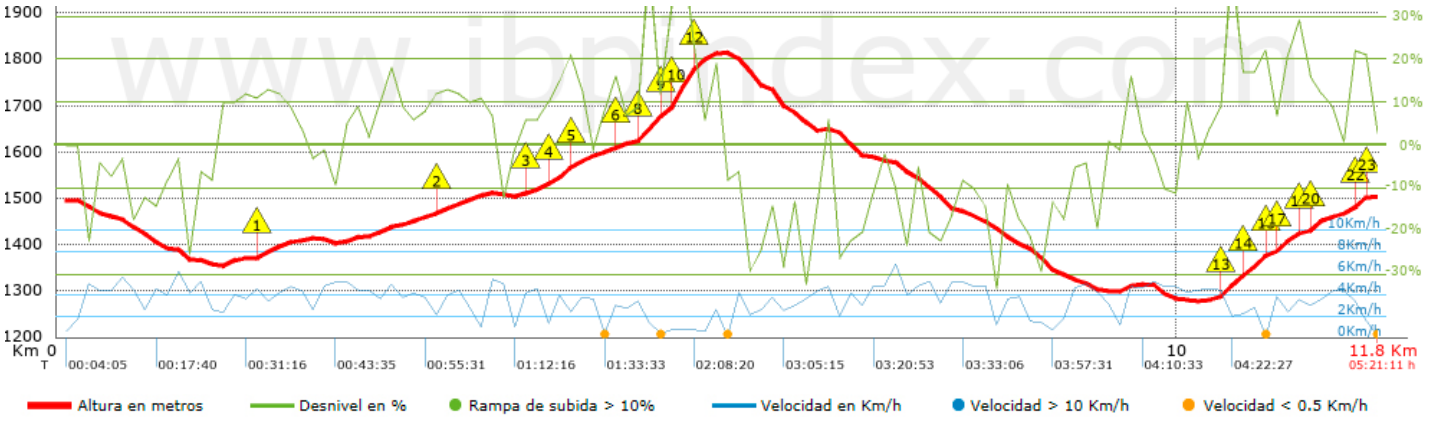

Track: Tossal de Badés
Les velocitats d'aquest track són típiques de = HKG
Fiabilitat de l'índex IBP = A

IBP = 80 HKG

Empits > 10%

Empits	Pendent promig	Distància
1.73	12 %	208 m
4.365	17 %	165 m
4.53	15 %	141 m
4.942	12 %	100 m
5.178	11 %	30 m
5.208	36 %	125 m
5.333	14 %	99 m
5.432	40 %	231 m
5.663	34 %	32 m
5.695	13 %	103 m
10.408	29 %	130 m
10.538	20 %	203 m
10.741	14 %	133 m
10.874	17 %	36 m
10.91	19 %	104 m
11.014	11 %	107 m
11.121	16 %	33 m
11.154	21 %	108 m
11.542	22 %	70 m
11.612	18 %	33 m
11.644	21 %	33 m