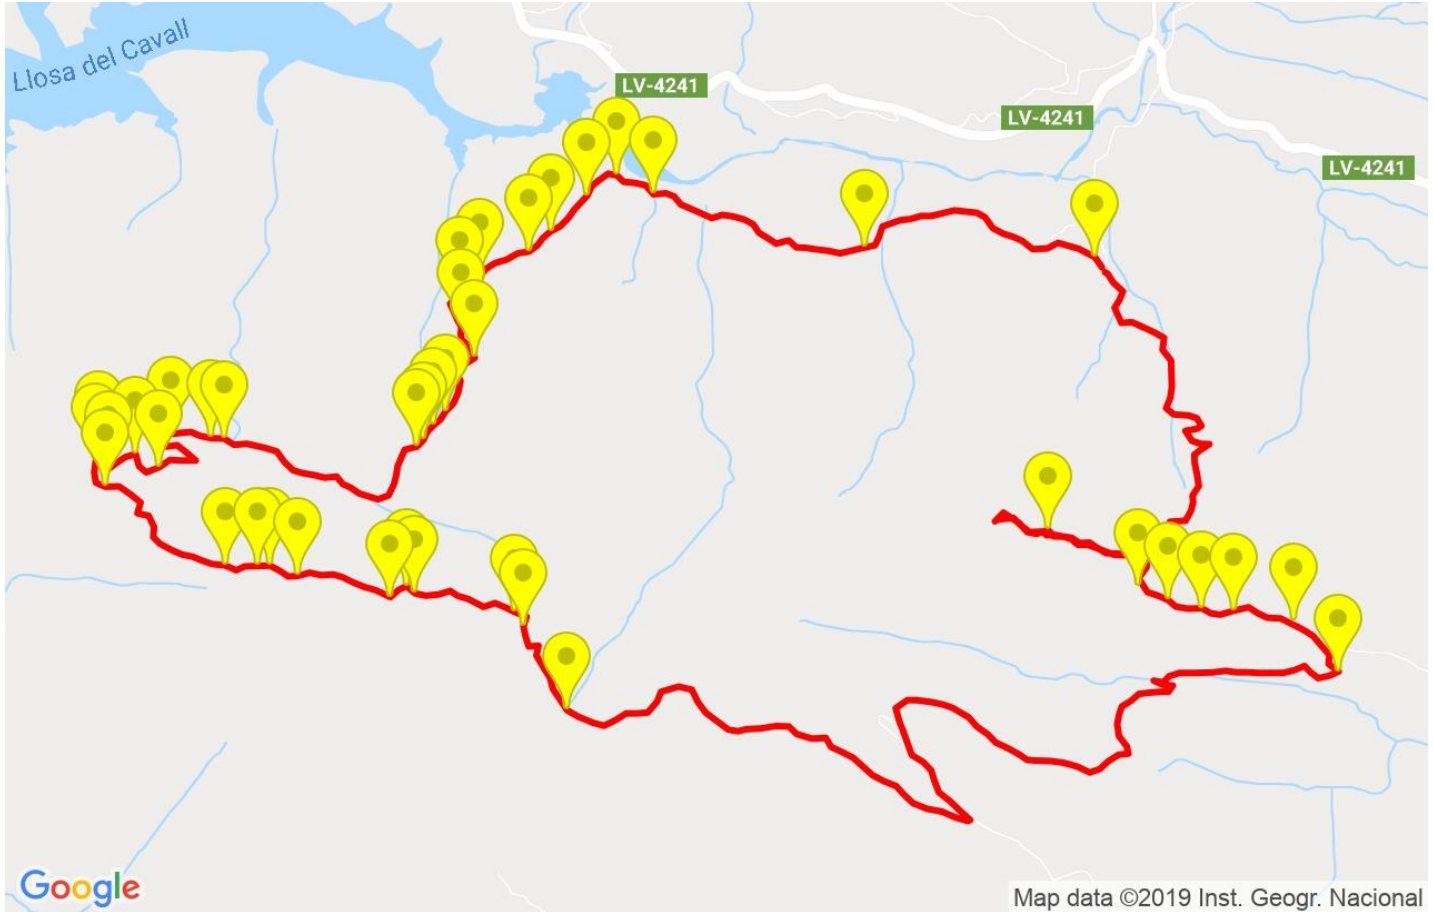

Canvis direcció per km	13.5
Canvis direcció >5° per km	11.8
Trams rectes acumulats	1.096 Km
Trams rectes per km	71.82 m
Canvis de pendent penalitzables	10
Canvis de pendent penalitzables per km	0.655

Troba les millors rutes

Resum de desnivells	Pujades	Distància en Km	del total en %	Velocitat en	Temps h:m:s
		1.324	8.68	1.64	0:48:29
	Entre el 15 i el 30%	2.214	14.51	2.25	0:59:05
	Entre el 10 i el 15%	1.52	9.96	3.21	0:28:25
	Entre el 5 i el 10%	1.28	8.39	3.16	0:24:19
	Entre l'1 i el 5%	0.978	6.41	3.69	0:15:54
	<b>Total :</b>	<b>7.316</b>	<b>47.95</b>	<b>2.49</b>	<b>2:56:12</b>
	<b>Pla</b>				
	Desnivells de l'1%	0.368	2.41	2.82	0:07:50
	<b>Baixades</b>				
	Entre l'1 i el 5%	0.958	6.28	4.19	0:13:43
Entre el 5 i el 10%	1.439	9.43	3.62	0:23:52	
Entre el 10 i el 15%	1.695	11.11	3.61	0:28:09	
Entre el 15 i el 30%	2.428	15.92	3.22	0:45:11	
	1.054	6.91	2.05	0:30:49	
<b>Total :</b>	<b>7.574</b>	<b>49.64</b>	<b>3.21</b>	<b>2:21:44</b>	
<b>Total track :</b>	<b>15.26</b>	<b>100 %</b>	<b>2.81</b>	<b>5:25:46</b>	

Track: Tossal de les Viudes

Data: 09/10/2019

Track: Tossal de les Viudes

Les velocitats d'aquest track són típiques de = HKG

Fiabilitat de l'índex IBP = A

**IBP = 117 HKG**

**Empits > 10%**

Empits	Pendent promig	Distància	
 1	0.07	12 %	130 m
 2	0.93	21 %	204 m
 3	1.886	19 %	150 m
 4	2.035	26 %	188 m
 5	2.224	20 %	100 m
 6	2.516	16 %	87 m
 7	2.603	33 %	168 m
 8	2.771	20 %	152 m
 9	2.923	19 %	112 m
 10	3.186	22 %	64 m
 11	3.251	48 %	65 m
 12	3.316	25 %	45 m
 13	3.361	21 %	42 m
 14	4.257	12 %	43 m
 15	4.3	16 %	135 m
 16	4.435	13 %	348 m
 17	5.112	15 %	42 m
 18	5.154	29 %	116 m
 19	5.27	29 %	94 m
 20	5.894	14 %	116 m
 21	6.049	11 %	107 m
 22	6.157	16 %	148 m
 23	6.478	12 %	65 m
 24	6.542	22 %	69 m
 25	6.611	30 %	364 m
 26	6.975	33 %	89 m