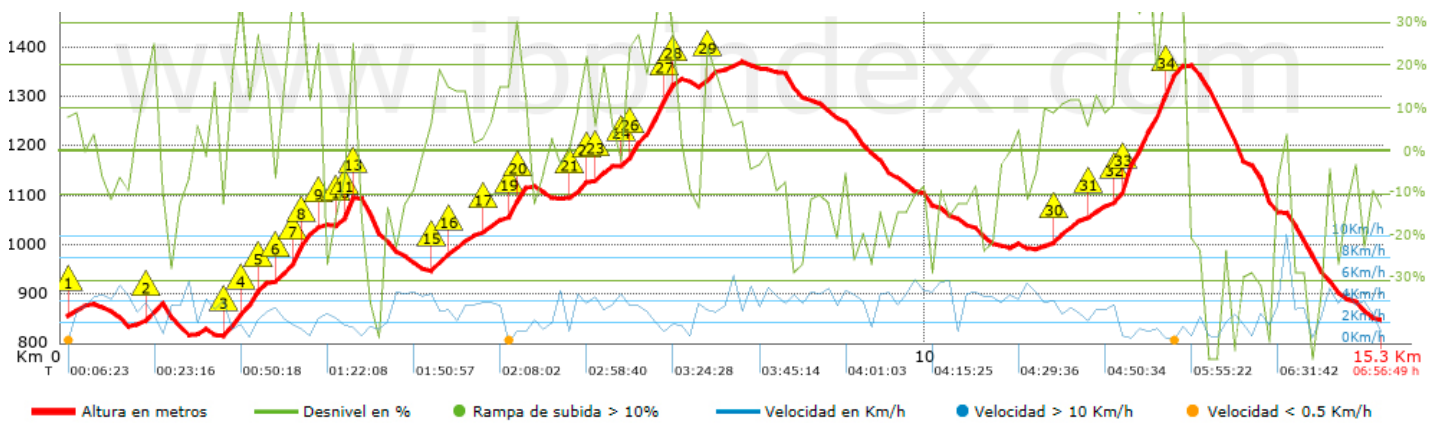

Canvis direcció per km	13.5
Canvis direcció >5° per km	11.8
Trams rectes acumulats	1.096 Km
Trams rectes per km	71.82 m
Canvis de pendent penalitzables	10
Canvis de pendent penalitzables per km	0.655

Troba les millors rutes

Resum de desnivells	Pujades	Distància en Km	del total en %	Velocitat en	Temps h:m:s
		1.324	8.68	1.64	0:48:29
	Entre el 15 i el 30%	2.214	14.51	2.25	0:59:05
	Entre el 10 i el 15%	1.52	9.96	3.21	0:28:25
	Entre el 5 i el 10%	1.28	8.39	3.16	0:24:19
	Entre l'1 i el 5%	0.978	6.41	3.69	0:15:54
	<b>Total :</b>	<b>7.316</b>	<b>47.95</b>	<b>2.49</b>	<b>2:56:12</b>
	<b>Pla</b>				
	Desnivells de l'1%	0.368	2.41	2.82	0:07:50
	<b>Baixades</b>				
	Entre l'1 i el 5%	0.958	6.28	4.19	0:13:43
Entre el 5 i el 10%	1.439	9.43	3.62	0:23:52	
Entre el 10 i el 15%	1.695	11.11	3.61	0:28:09	
Entre el 15 i el 30%	2.428	15.92	3.22	0:45:11	
	1.054	6.91	2.05	0:30:49	
<b>Total :</b>	<b>7.574</b>	<b>49.64</b>	<b>3.21</b>	<b>2:21:44</b>	
<b>Total track :</b>	<b>15.26</b>	<b>100 %</b>	<b>2.81</b>	<b>5:25:46</b>	

Track: Tossal de les Viudes

Data: 09/10/2019

Track: Tossal de les Viudes

Les velocitats d'aquest track són típiques de = HKG

Fiabilitat de l'índex IBP = A

**IBP = 117 HKG**

**Empits > 10%**

Empits	Pendent promig	Distància	
 1	0.07	12 %	130 m
 2	0.93	21 %	204 m
 3	1.886	19 %	150 m
 4	2.035	26 %	188 m
 5	2.224	20 %	100 m
 6	2.516	16 %	87 m
 7	2.603	33 %	168 m
 8	2.771	20 %	152 m
 9	2.923	19 %	112 m
 10	3.186	22 %	64 m
 11	3.251	48 %	65 m
 12	3.316	25 %	45 m
 13	3.361	21 %	42 m
 14	4.257	12 %	43 m
 15	4.3	16 %	135 m
 16	4.435	13 %	348 m
 17	5.112	15 %	42 m
 18	5.154	29 %	116 m
 19	5.27	29 %	94 m
 20	5.894	14 %	116 m
 21	6.049	11 %	107 m
 22	6.157	16 %	148 m
 23	6.478	12 %	65 m
 24	6.542	22 %	69 m
 25	6.611	30 %	364 m
 26	6.975	33 %	89 m