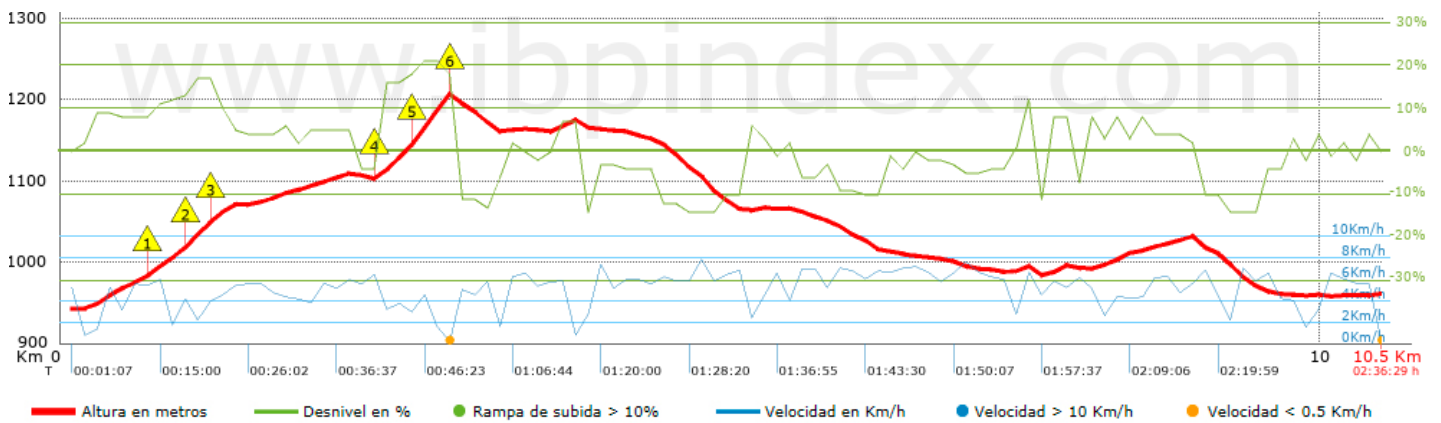

Canvis direcció per km	12.94
Canvis direcció >5° per km	10.07
Trams rectes acumulats	1.155 Km
Trams rectes per km	110.74 m
Canvis de pendent penalitzables	2
Canvis de pendent penalitzables per km	0.192

Troba les millors rutes

Resum de desnivells	Pujades	Distància en Km	del total en %	Velocitat en	Temps h:m:s	
		0	0	0	0:00:00	
	Entre el 15 i el 30%	0.769	7.37	2.92	0:15:48	
	Entre el 10 i el 15%	0.337	3.23	3.91	0:05:10	
	Entre el 5 i el 10%	2.098	20.11	3.7	0:34:01	
	Entre l'1 i el 5%	1.479	14.18	4.38	0:20:17	
	<b>Total :</b>	<b>4.683</b>	<b>44.89</b>	<b>3.73</b>	<b>1:15:16</b>	
	<b>Pla</b>					
	Desnivells de l'1%	0.719	6.89	4.22	0:10:14	
	<b>Baixades</b>					
	Entre l'1 i el 5%	2.474	23.72	5.21	0:28:29	
Entre el 5 i el 10%	0.992	9.51	5.26	0:11:19		
Entre el 10 i el 15%	1.589	15.23	5.24	0:18:11		
Entre el 15 i el 30%	0	0	0	0:00:00		
	0	0	0	0:00:00		
<b>Total :</b>	<b>5.056</b>	<b>48.47</b>	<b>5.23</b>	<b>0:57:59</b>		
<b>Total track :</b>	<b>10.43</b>	<b>100 %</b>	<b>4.36</b>	<b>2:23:29</b>		

Track: Sostres comarcals. Tossal de la Baltasana. Baix Camp i Conca de Barberà

Les velocitats d'aquest track són típiques de = HKG

Fiabilitat de l'índex IBP = C

**IBP = 43 HKG**