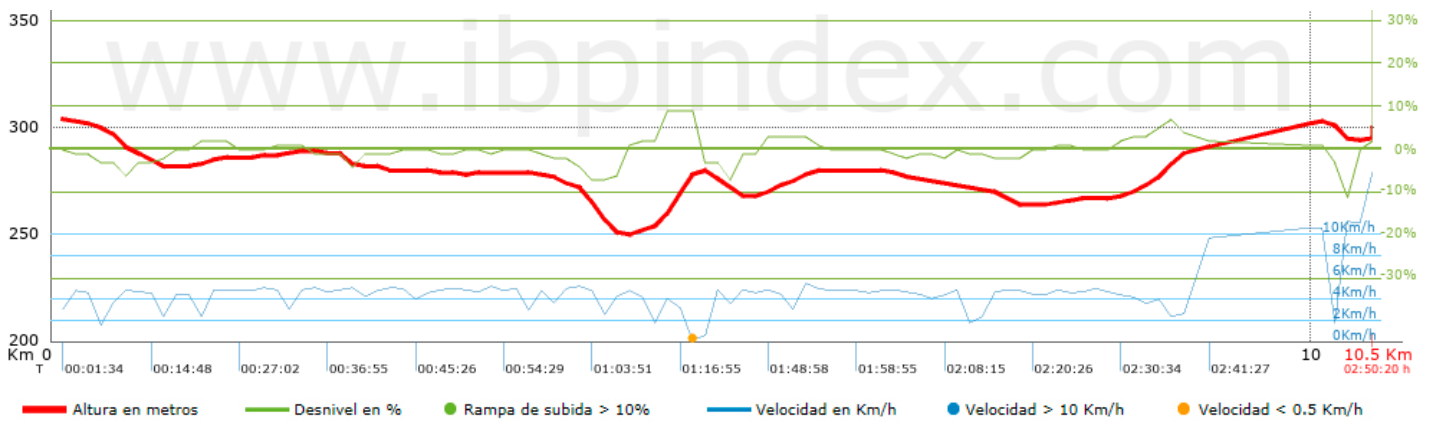

Track: Sostres comarcals. Tossal de l'Infern. Pla d'Urgell

Les velocitats d'aquest track són típiques de = HKG

Fiabilitat de l'índex IBP = D

IBP = 32 HKG

Distància total	10.48 Km
Distància analitzada	10.48 Km
Distància lineal	0 Km

Desn. De pujada acumulat	91.66 m
Desn. De baixada acumulat	91.19 m
Altura màxima	303.51 m
Altura mínima	249.92 m
Ràtio de pujada	2.8 %
Ràtio de baixada	3.03 %
Desnivell positiu per km	8.75 m
Desnivell negatiu per km	8.7 m

Temps total	2:50:20 h
Temps en moviment	2:33:14 h
Temps parat	0:17:06 h

Velocitat mitjana total	3.69 Km/h
Velocitat mitjana en moviment	4.1 Km/h
Velocitat màxima sostinguda	11.62 Km/h

Filtre pendent màxim	~55 %
Separació mínima analitzada	~30 m
Nombre de punts	598 (cad. 17.52 m)
Punts significatius	236 (cad. 44.58 m / 39.46 %)
Punts aberrants	0 (0 % d. total)

Canvis direcció per km	8.4
Canvis direcció >5° per km	6.11
Trams rectes acumulats	1.836 Km
Trams rectes per km	175.19 m
Canvis de pendent penalitzables	0
Canvis de pendent penalitzables per km	0

Troba les millors rutes

Resum de desnivells	Pujades	Distància en Km	del total en %	Velocitat en	Temps h:m:s	
		0.011	0.11	5.89	0:00:07	
	Entre el 15 i el 30%	0	0	0	0:00:00	
	Entre el 10 i el 15%	0	0	0	0:00:00	
	Entre el 5 i el 10%	0.38	3.63	2.71	0:08:26	
	Entre l'1 i el 5%	2.884	27.53	4.74	0:36:31	
	Total :	3.276	31.27	4.36	0:45:04	
	Pla					
	Desnivells de l'1%	4.196	40.05	4.42	0:57:01	
	Baixades					
	Entre l'1 i el 5%	2.464	23.52	3.54	0:41:45	
Entre el 5 i el 10%	0.472	4.51	3.72	0:07:37		
Entre el 10 i el 15%	0.068	0.65	2.3	0:01:47		
Entre el 15 i el 30%	0	0	0	0:00:00		
	0	0	0	0:00:00		
Total :	3.005	28.68	3.52	0:51:09		
Total track :	10.48	100 %	4.1	2:33:14		

Track: Sostres comarcals. Tossal de l'Infern. Pla d'Urgell

Les velocitats d'aquest track són típiques de = HKG

Fiabilitat de l'índex IBP = D

IBP = 32 HKG