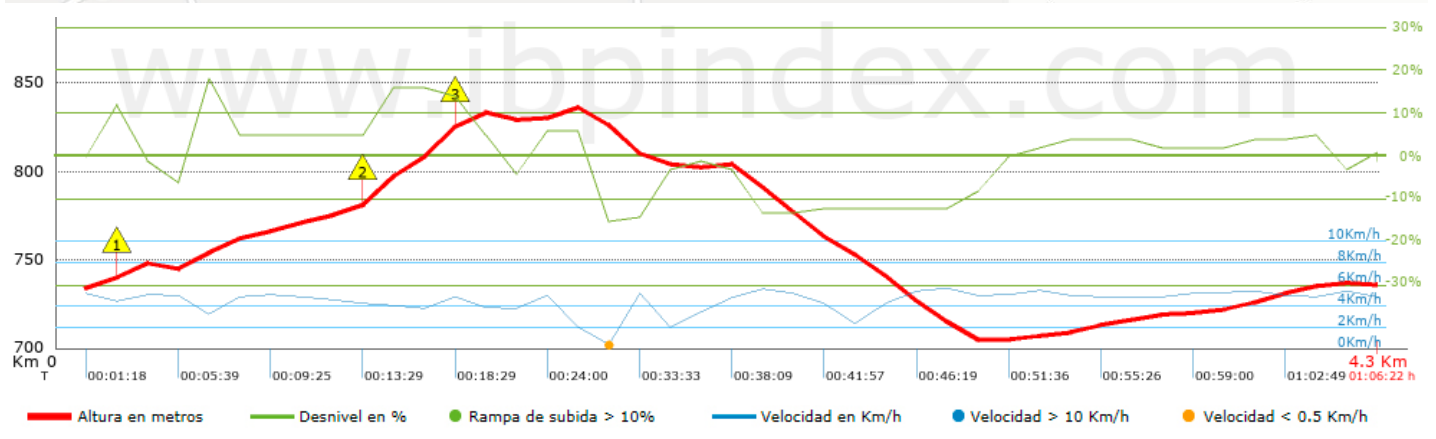

Track: Tossal de Suró

Les velocitats d'aquest track són típiques de = HKG

Fiabilitat de l'índex IBP = C

IBP = 27 HKG

Distància total	4.28 Km
Distància analitzada	4.28 Km
Distància lineal	0.01 Km

Desn. De pujada acumulat	145.55 m
Desn. De baixada acumulat	144.73 m
Altura màxima	835.7 m
Altura mínima	704.64 m
Ràtio de pujada	6.3 %
Ràtio de baixada	9.46 %
Desnivell positiu per km	34.01 m
Desnivell negatiu per km	33.82 m

Troba les millors rutes

Resum de desnivells	Pujades	Distància en Km	del total en %	Velocitat en	Temps h:m:s
		0	0	0	0:00:00
	Entre el 15 i el 30%	0.271	6.34	3.26	0:04:59
	Entre el 10 i el 15%	0.179	4.19	4.6	0:02:20
	Entre el 5 i el 10%	0.455	10.63	3.49	0:07:49
	Entre l'1 i el 5%	1.404	32.84	4.83	0:17:27
	Total :	2.309	54	4.25	0:32:35
	Pla				
	Desnivells de l'1%	0.437	10.23	3.66	0:07:10
	Baixades				
	Entre l'1 i el 5%	0.466	10.89	3.88	0:07:12
Entre el 5 i el 10%	0.074	1.72	4.9	0:00:54	
Entre el 10 i el 15%	0.99	23.16	4.32	0:13:45	
Entre el 15 i el 30%	0	0	0	0:00:00	
	0	0	0	0:00:00	
Total :	1.53	35.77	4.2	0:21:51	
Total track :	4.28	100 %	4.17	1:01:36	

Track: Tossal de Suró

Les velocitats d'aquest track són típiques de = HKG

Fiabilitat de l'índex IBP = C

IBP = 27 HKG

Empits > 10%

Empits		Pendent promig	Distància
 1	0.138	12 %	108 m
 2	0.998	16 %	230 m
 3	1.228	14 %	32 m

Paràmetres a gran alçada, dades per sobre de

Alçada	Distància m	% del total	Temps en moviment	Velocitat	Temps parat	Temps total	Velocitat
Total :	0 Km	--- %	--- h	--- Km/h	--- h	--- h	--- Km/h

Aturades

Distància	Temps parat	Alçada	Temps de de la sortida	Temps des d'aturada anterior	Distància a aturada anterior
1.705	0:04:46	836	0:27:07	0:27:07	1.705
Total : 0:04:46 h					