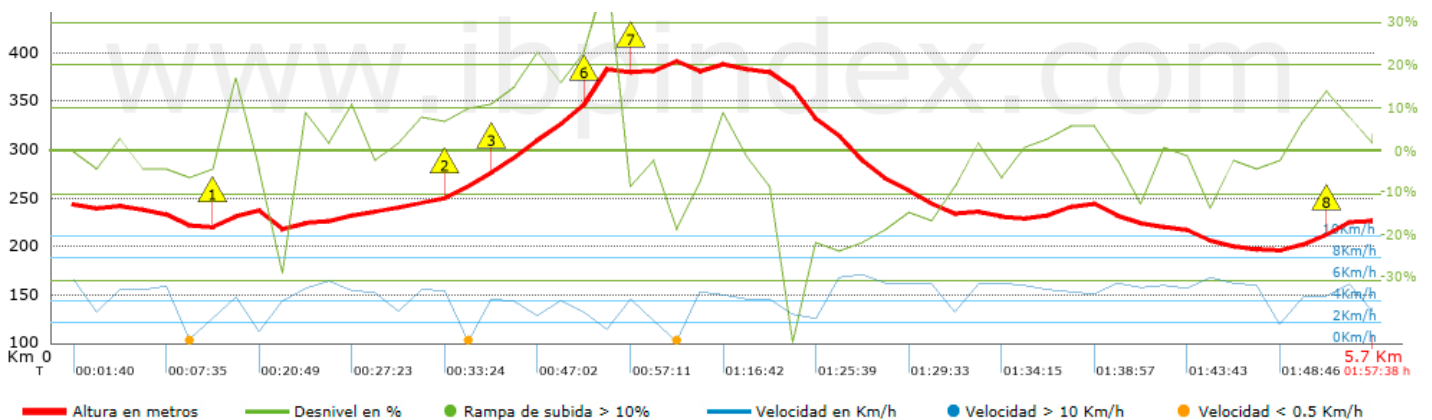

Desn. De pujada acumulat	268.49 m
Desn. De baixada acumulat	284.79 m
Altura màxima	396.7 m
Altura mínima	195.6 m
Ràtio de pujada	10.11 %
Ràtio de baixada	10.84 %
Desnivell positiu per km	47.19 m
Desnivell negatiu per km	50.05 m

Temps total	1:57:38 h
Temps en moviment	1:31:58 h
Temps parat	0:25:40 h

Velocitat mitjana total	2.9 Km/h
Velocitat mitjana en moviment	3.71 Km/h
Velocitat màxima sostinguda	6.77 Km/h

Filtre pendent màxim	~55 %
Separació mínima analitzada	~30 m
Nombre de punts	457 (cad. 12.45 m)
Punts significatius	160 (cad. 35.77 m / 35.01 %)
Punts aberrants	8 (1.75 % d. total)

Troba les millors rutes

Resum de desnivells	Pujades	Distància en Km	del total en %	Velocitat en	Temps h:m:s
		0.099	1.74	1.63	0:03:39
	Entre el 15 i el 30%	0.528	9.28	3.1	0:10:13
	Entre el 10 i el 15%	0.562	9.88	3.6	0:09:22
	Entre el 5 i el 10%	0.52	9.14	4.5	0:06:56
	Entre l'1 i el 5%	0.947	16.65	3.55	0:16:01
	Total :	2.656	46.69	3.45	0:46:11
	Pla				
	Desnivells de l'1%	0.407	7.15	4.16	0:05:52
	Baixades				
	Entre l'1 i el 5%	0.837	14.71	3.27	0:15:20
Entre el 5 i el 10%	0.679	11.93	4.91	0:08:18	
Entre el 10 i el 15%	0.465	8.17	3.7	0:07:32	
Entre el 15 i el 30%	0.516	9.07	4.98	0:06:13	
	0.13	2.28	3.07	0:02:32	
Total :	2.626	46.17	3.95	0:39:55	
Total track :	5.69	100 %	3.71	1:31:58	

Track: Tossa Grossa de Montferri

Les velocitats d'aquest track són típiques de = HKG

Fiabilitat de l'índex IBP = C

IBP = 36 HKG

Empits > 10%			
Empits		Pendent promig	Distància
	0.694	15 %	126 m
	1.692	14 %	207 m
	1.9	18 %	334 m
	2.233	23 %	30 m
	2.264	36 %	32 m
	2.295	39 %	67 m
	2.498	11 %	98 m
	5.436	14 %	107 m