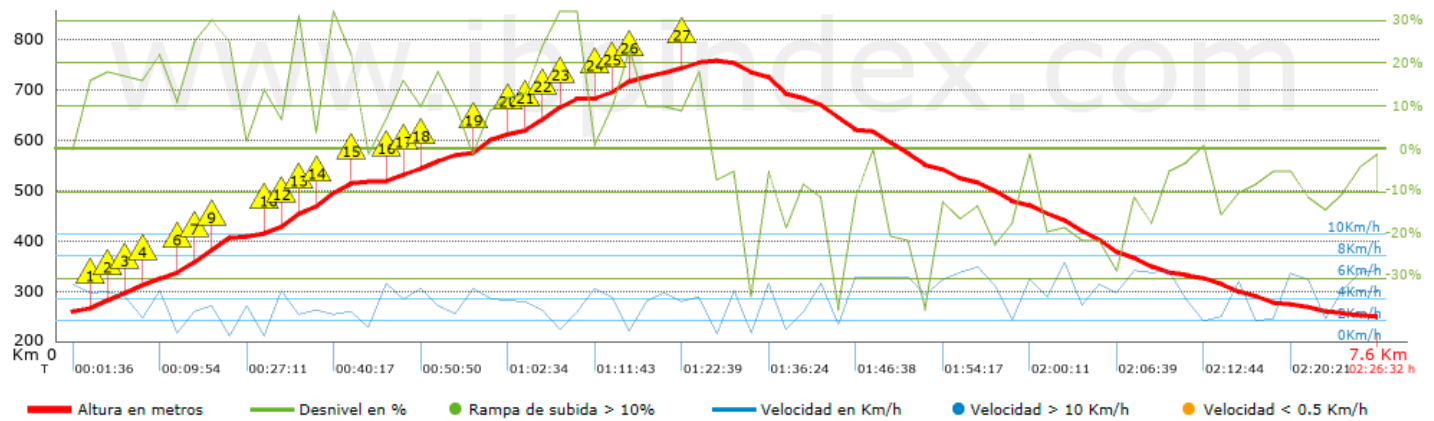

Track: Torreta del Montsià
Les velocitats d'aquest track són típiques de = HKG
Fiabilitat de l'índex IBP = A

IBP = 54 HKG

Empits > 10%

Empits		Pendent promig	Distància
1	0.129	14 %	105 m
2	0.234	14 %	103 m
3	0.337	16 %	137 m
4	0.473	13 %	154 m
5	0.627	11 %	40 m
6	0.668	16 %	76 m
7	0.743	21 %	99 m
8	0.842	28 %	68 m
9	0.91	27 %	62 m
10	1.152	12 %	104 m
11	1.256	20 %	32 m
12	1.288	28 %	29 m
13	1.317	15 %	180 m
14	1.497	28 %	160 m
15	1.892	17 %	100 m
16	1.993	13 %	98 m
17	2.091	19 %	99 m
18	2.35	19 %	157 m
19	2.608	12 %	59 m
20	2.667	21 %	141 m
21	2.808	24 %	34 m
22	2.842	17 %	94 m
23	3.053	11 %	108 m
24	3.161	23 %	67 m
25	3.227	23 %	30 m
26	3.604	15 %	103 m