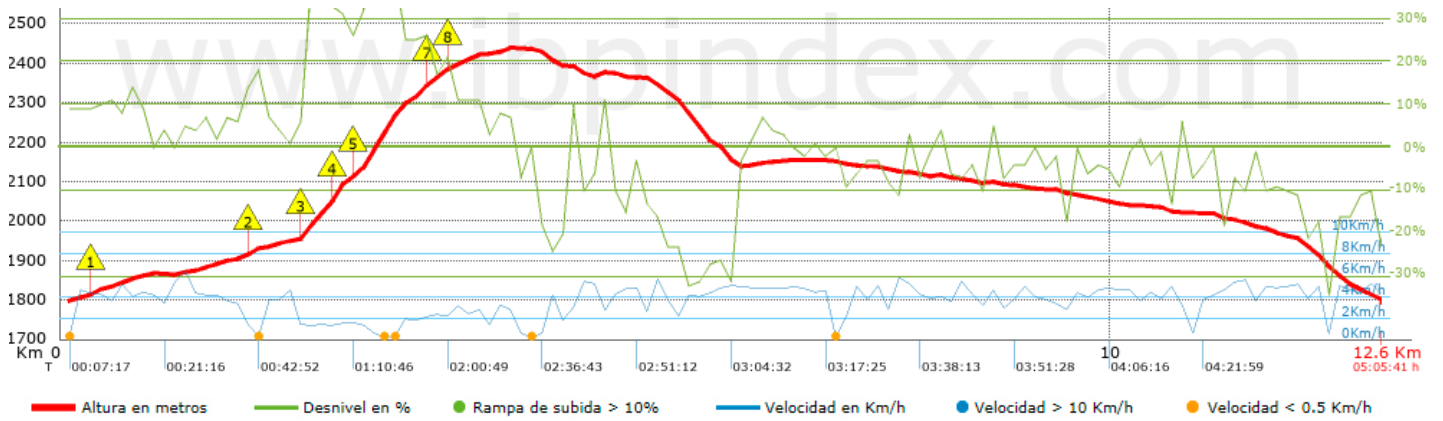

Temps total	5:05:41 h
Temps en moviment	3:44:28 h
Temps parat	1:21:13 h

Velocitat mitjana total	2.47 Km/h
Velocitat mitjana en moviment	3.37 Km/h
Velocitat màxima sostinguda	6.27 Km/h

Filtre pendent màxim	~55 %
Separació mínima analitzada	~30 m
Nombre de punts	882 (cad. 14.28 m)
Punts significatius	350 (cad. 36.08 m / 39.68 %)
Punts aberrants	1 (0.11 % d. total)

Canvis direcció per km	13.74
Canvis direcció >5° per km	9.93
Trams rectes acumulats	1.691 Km
Trams rectes per km	134.31 m
Canvis de pendent penalitzables	6
Canvis de pendent penalitzables per km	0.477

Troba les millors rutes

Resum de desnivells	Pujades	Distància en Km	del total en %	Velocitat en	Temps h:m:s	
		0.716	5.68	1.56	0:27:35	
	Entre el 15 i el 30%	0.852	6.77	1.97	0:25:55	
	Entre el 10 i el 15%	0.741	5.88	3.1	0:14:19	
	Entre el 5 i el 10%	1.739	13.81	3.33	0:31:20	
	Entre l'1 i el 5%	1.387	11.02	3.86	0:21:34	
	Total :	5.434	43.16	2.7	2:00:43	
	Pla					
	Desnivells de l'1%	0.78	6.2	4.17	0:11:14	
	Baixades					
	Entre l'1 i el 5%	1.966	15.61	4.16	0:28:23	
Entre el 5 i el 10%	1.843	14.63	4.17	0:26:29		
Entre el 10 i el 15%	0.88	6.99	4.23	0:12:28		
Entre el 15 i el 30%	1.243	9.87	3.84	0:19:25		
	0.445	3.53	4.63	0:05:46		
Total :	6.376	50.64	4.14	1:32:31		
Total track :		12.59	100 %	3.37	3:44:28	

Track: Torreta de l'Orri per les Collades

Les velocitats d'aquest track són típiques de = HKG

Fiabilitat de l'índex IBP = A

IBP = 94 HKG

Empits > 10%			
Empits		Pendent promig	Distància
	1.725	14 %	159 m
	2.251	31 %	356 m
	2.608	30 %	117 m
	2.724	33 %	697 m
	3.421	24 %	74 m
	3.495	19 %	177 m
	3.672	13 %	262 m