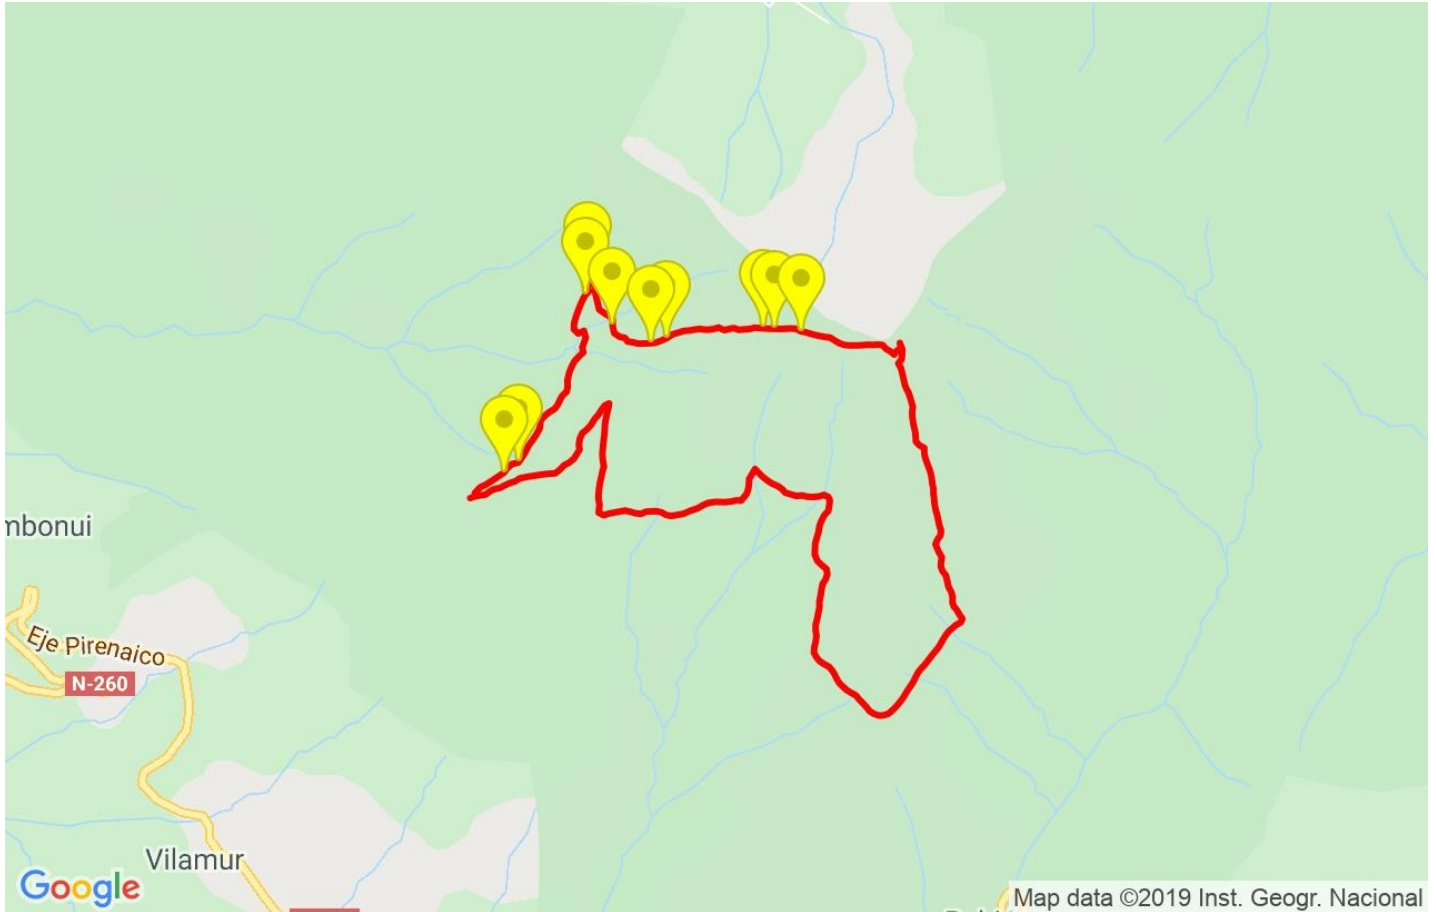

Track: Torreta de l'Orri per les Collades

Les velocitats d'aquest track són típiques de = HKG

Fiabilitat de l'índex IBP = A

IBP = 94 HKG

Distància total	12.59 Km
Distància analitzada	12.59 Km
Distància lineal	0 Km

Canvis direcció per km	13.74
Canvis direcció >5° per km	9.93
Trams rectes acumulats	1.691 Km
Trams rectes per km	134.31 m
Canvis de pendent penalitzables	6
Canvis de pendent penalitzables per km	0.477

Troba les millors rutes

Resum de desnivells	Pujades	Distància en Km	del total en %	Velocitat en	Temps h:m:s	
		0.716	5.68	1.56	0:27:35	
	Entre el 15 i el 30%	0.852	6.77	1.97	0:25:55	
	Entre el 10 i el 15%	0.741	5.88	3.1	0:14:19	
	Entre el 5 i el 10%	1.739	13.81	3.33	0:31:20	
	Entre l'1 i el 5%	1.387	11.02	3.86	0:21:34	
	Total :	5.434	43.16	2.7	2:00:43	
	Pla					
	Desnivells de l'1%	0.78	6.2	4.17	0:11:14	
	Baixades					
	Entre l'1 i el 5%	1.966	15.61	4.16	0:28:23	
Entre el 5 i el 10%	1.843	14.63	4.17	0:26:29		
Entre el 10 i el 15%	0.88	6.99	4.23	0:12:28		
Entre el 15 i el 30%	1.243	9.87	3.84	0:19:25		
	0.445	3.53	4.63	0:05:46		
Total :	6.376	50.64	4.14	1:32:31		
Total track :		12.59	100 %	3.37	3:44:28	

Track: Torreta de l'Orri per les Collades

Les velocitats d'aquest track són típiques de = HKG

Fiabilitat de l'índex IBP = A

IBP = 94 HKG

Empits > 10%			
Empits		Pendent promig	Distància
	1.725	14 %	159 m
	2.251	31 %	356 m
	2.608	30 %	117 m
	2.724	33 %	697 m
	3.421	24 %	74 m
	3.495	19 %	177 m
	3.672	13 %	262 m