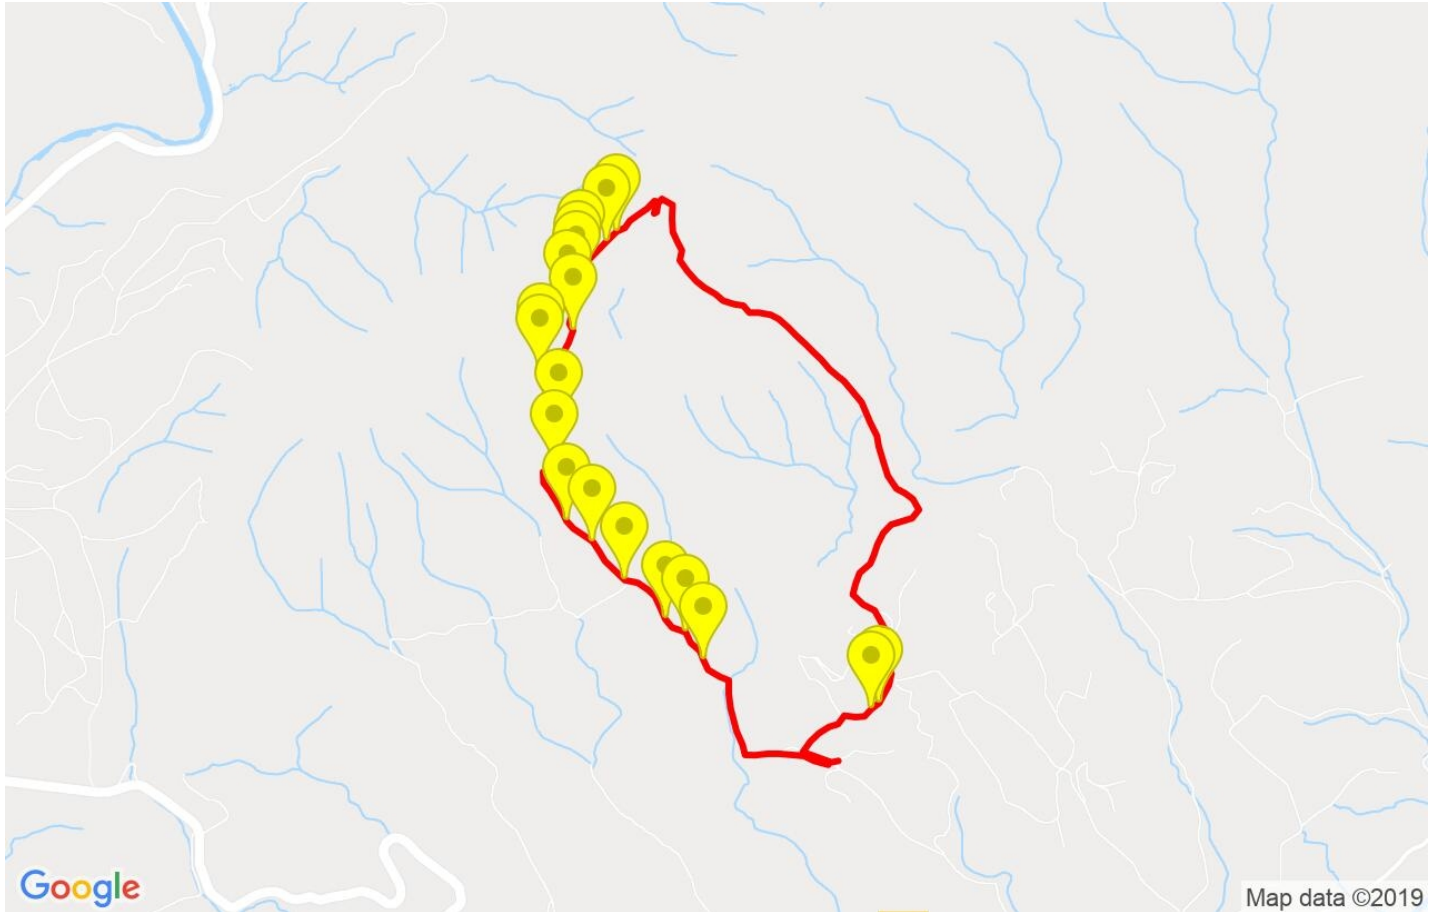

Track: Torre del Far

Les velocitats d'aquest track són típiques de = HKG

Fiabilitat de l'índex IBP = A

**IBP = 49 HKG**

Distància total	5.59 Km
Distància analitzada	5.59 Km
Distància lineal	0 Km

Desn. De pujada acumulat	402.7 m
Desn. De baixada acumulat	402 m
Altura màxima	483.1 m
Altura mínima	123 m
Ràtio de pujada	14.72 %
Ràtio de baixada	16.14 %
Desnivell positiu per km	72.04 m
Desnivell negatiu per km	71.91 m

Troba les millors rutes

Resum de desnivells	Pujades	Distància en Km	del total en %	Velocitat en	Temps h:m:s
		0.228	4.08	2.08	0:06:36
	Entre el 15 i el 30%	0.91	16.28	2.72	0:20:04
	Entre el 10 i el 15%	0.459	8.21	4.02	0:06:51
	Entre el 5 i el 10%	0.768	13.73	3.11	0:14:50
	Entre l'1 i el 5%	0.371	6.64	2.73	0:08:10
	<b>Total :</b>	<b>2.736</b>	<b>48.94</b>	<b>2.91</b>	<b>0:56:31</b>
	<b>Pla</b>				
	Desnivells de l'1%	0.363	6.5	2.81	0:07:45
	<b>Baixades</b>				
	Entre l'1 i el 5%	0.219	3.93	2.62	0:05:02
Entre el 5 i el 10%	0.553	9.9	3.33	0:09:59	
Entre el 10 i el 15%	0.474	8.48	4.05	0:07:01	
Entre el 15 i el 30%	1.013	18.11	3.53	0:17:12	
	0.232	4.14	2.5	0:05:33	
<b>Total :</b>	<b>2.491</b>	<b>44.56</b>	<b>3.34</b>	<b>0:44:47</b>	
<b>Total track :</b>	<b>5.59</b>	<b>100 %</b>	<b>3.08</b>	<b>1:49:03</b>	

Track: Torre del Far

Les velocitats d'aquest track són típiques de = HKG

Fiabilitat de l'índex IBP = A

**IBP = 49 HKG**

Empits > 10%			
Empits		Pendent promig	Distància
	0.686	16 %	110 m
	1.073	16 %	164 m
	1.345	18 %	224 m
	1.569	14 %	139 m
	1.707	18 %	194 m
	1.902	30 %	40 m
	1.942	12 %	159 m
	2.1	33 %	93 m
	2.193	11 %	97 m
	2.291	34 %	35 m
	2.325	26 %	37 m
	2.486	12 %	46 m
	2.531	37 %	137 m
	5.138	19 %	31 m
	5.17	24 %	109 m

**Aturades**

Distància	Temps parat	Alçada	Temps de de la sortida	Temps des d'aturada anterior	Distància a aturada anterior
1.789	0:03:12	295	0:33:22	0:33:22	1.789
2.193	0:04:48	376	0:45:13	0:11:51	0.404
2.813	0:04:22	483	1:06:58	0:21:45	0.62
<b>Total :</b>	<b>0:12:22 h</b>				