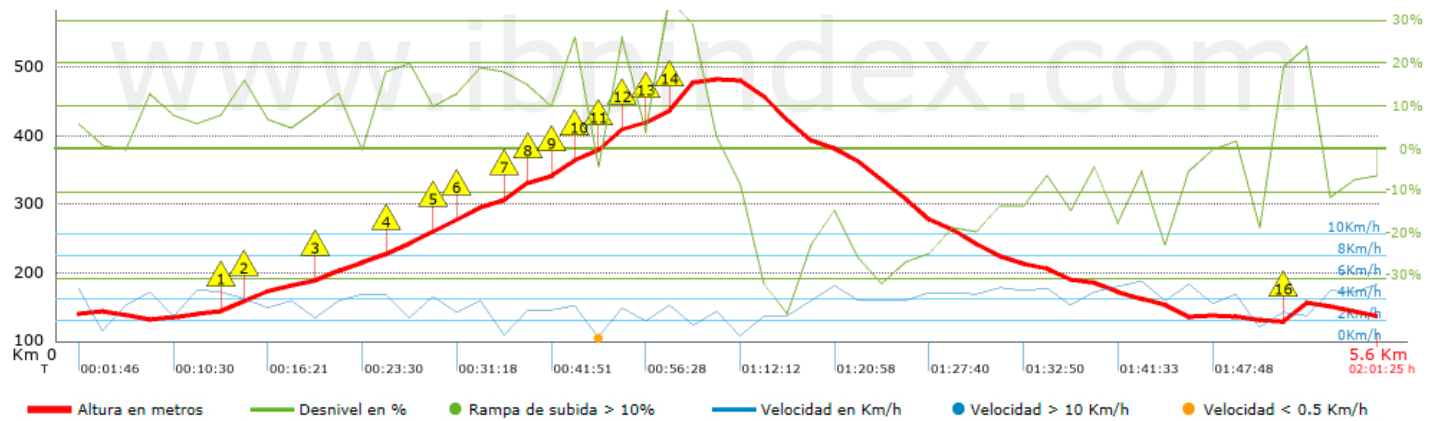

Track: Torre del Far

Les velocitats d'aquest track són típiques de = HKG

Fiabilitat de l'índex IBP = A

**IBP = 49 HKG**

Distància total	5.59 Km
Distància analitzada	5.59 Km
Distància lineal	0 Km

Desn. De pujada acumulat	402.7 m
Desn. De baixada acumulat	402 m
Altura màxima	483.1 m
Altura mínima	123 m
Ràtio de pujada	14.72 %
Ràtio de baixada	16.14 %
Desnivell positiu per km	72.04 m
Desnivell negatiu per km	71.91 m

Troba les millors rutes

Resum de desnivells	Pujades	Distància en Km	del total en %	Velocitat en	Temps h:m:s
		0.228	4.08	2.08	0:06:36
	Entre el 15 i el 30%	0.91	16.28	2.72	0:20:04
	Entre el 10 i el 15%	0.459	8.21	4.02	0:06:51
	Entre el 5 i el 10%	0.768	13.73	3.11	0:14:50
	Entre l'1 i el 5%	0.371	6.64	2.73	0:08:10
	<b>Total :</b>	<b>2.736</b>	<b>48.94</b>	<b>2.91</b>	<b>0:56:31</b>
	<b>Pla</b>				
	Desnivells de l'1%	0.363	6.5	2.81	0:07:45
	<b>Baixades</b>				
	Entre l'1 i el 5%	0.219	3.93	2.62	0:05:02
Entre el 5 i el 10%	0.553	9.9	3.33	0:09:59	
Entre el 10 i el 15%	0.474	8.48	4.05	0:07:01	
Entre el 15 i el 30%	1.013	18.11	3.53	0:17:12	
	0.232	4.14	2.5	0:05:33	
<b>Total :</b>	<b>2.491</b>	<b>44.56</b>	<b>3.34</b>	<b>0:44:47</b>	
<b>Total track :</b>	<b>5.59</b>	<b>100 %</b>	<b>3.08</b>	<b>1:49:03</b>	

Track: Torre del Far

Les velocitats d'aquest track són típiques de = HKG

Fiabilitat de l'índex IBP = A

**IBP = 49 HKG**

Empits > 10%			
Empits		Pendent promig	Distància
	0.686	16 %	110 m
	1.073	16 %	164 m
	1.345	18 %	224 m
	1.569	14 %	139 m
	1.707	18 %	194 m
	1.902	30 %	40 m
	1.942	12 %	159 m
	2.1	33 %	93 m
	2.193	11 %	97 m
	2.291	34 %	35 m
	2.325	26 %	37 m
	2.486	12 %	46 m
	2.531	37 %	137 m
	5.138	19 %	31 m
	5.17	24 %	109 m