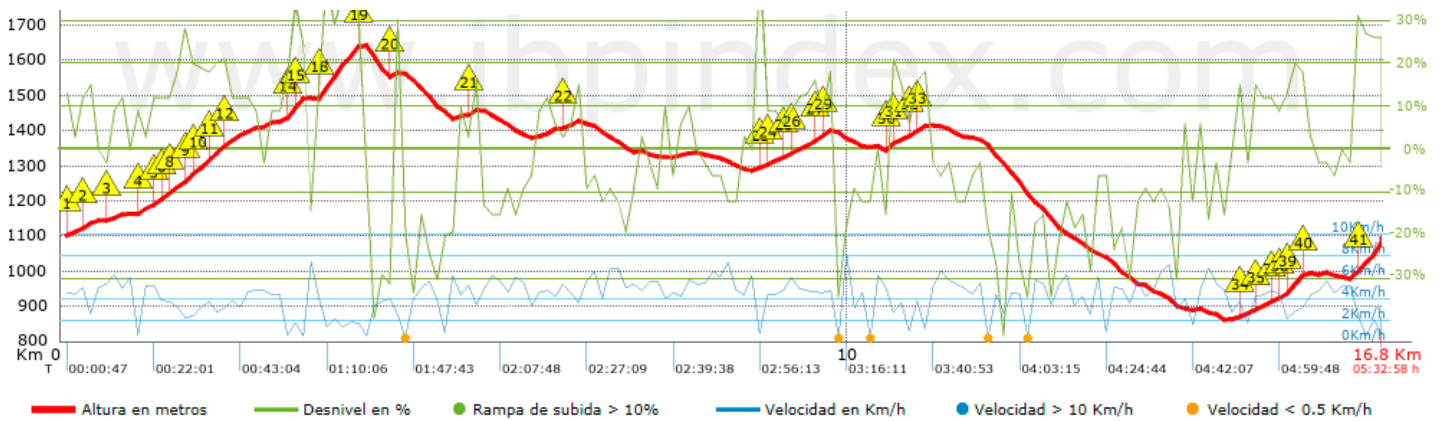

Temps total	5:32:58 h
Temps en moviment	4:35:23 h
Temps parat	0:57:35 h

Velocitat mitjana total	3.03 Km/h
Velocitat mitjana en moviment	3.67 Km/h
Velocitat màxima sostinguda	9.54 Km/h

Troba les millors rutes

Resum de desnivells	Pujades	Distància en Km	del total en %	Velocitat en	Temps h:m:s
		0.581	3.45	1.74	0:20:05
	Entre el 15 i el 30%	2.828	16.81	2.89	0:58:47
	Entre el 10 i el 15%	1.777	10.56	3.69	0:28:55
	Entre el 5 i el 10%	2.065	12.27	3.68	0:33:40
	Entre l'1 i el 5%	0.642	3.82	4.79	0:08:03
	<b>Total :</b>	<b>7.893</b>	<b>46.91</b>	<b>3.17</b>	<b>2:29:30</b>
	<b>Pla</b>				
	Desnivells de l'1%	0.68	4.04	3.33	0:12:15
	<b>Baixades</b>				
	Entre l'1 i el 5%	0.883	5.25	4.55	0:11:39
	Entre el 5 i el 10%	2.265	13.46	4.19	0:32:25
	Entre el 10 i el 15%	1.785	10.61	4.55	0:23:32
	Entre el 15 i el 30%	2.699	16.04	4.53	0:35:43
		0.619	3.68	3.6	0:10:19
	<b>Total :</b>	<b>8.252</b>	<b>49.05</b>	<b>4.36</b>	<b>1:53:38</b>
	<b>Total track :</b>	<b>16.83</b>	<b>100 %</b>	<b>3.67</b>	<b>4:35:23</b>

Track: Sobrepuny

Les velocitats d'aquest track són típiques de = HKG

Fiabilitat de l'índex IBP = A

**IBP = 111 HKG**

**Empits > 10%**

Empits		Pendent promig	Distància
	0.032	11 %	259 m
	0.291	13 %	98 m
	0.977	13 %	199 m
	1.176	16 %	98 m
	1.274	16 %	101 m
	1.375	18 %	33 m
	1.408	14 %	130 m
	1.538	24 %	98 m
	1.637	20 %	263 m
	1.9	22 %	166 m
	2.066	14 %	324 m
	2.839	18 %	67 m
	2.906	33 %	103 m
	3.009	23 %	99 m
	3.242	14 %	35 m
	3.277	24 %	33 m
	3.31	32 %	441 m
	3.751	29 %	37 m
	4.193	21 %	101 m
	5.192	17 %	100 m
	8.849	19 %	133 m
	8.982	11 %	99 m
	9.18	11 %	102 m
	9.281	12 %	289 m
	9.57	14 %	108 m
	9.678	13 %	32 m

 27	9.71	19 %	99 m
 28	10.474	16 %	134 m
 29	10.608	12 %	161 m
 30	10.769	15 %	66 m
 31	10.835	16 %	64 m
 32	14.945	16 %	97 m
 33	15.14	12 %	195 m
 34	15.335	11 %	131 m
 35	15.466	12 %	33 m
 36	15.498	14 %	65 m
 37	15.563	26 %	175 m
 38	15.738	15 %	65 m
 39	16.421	26 %	100 m