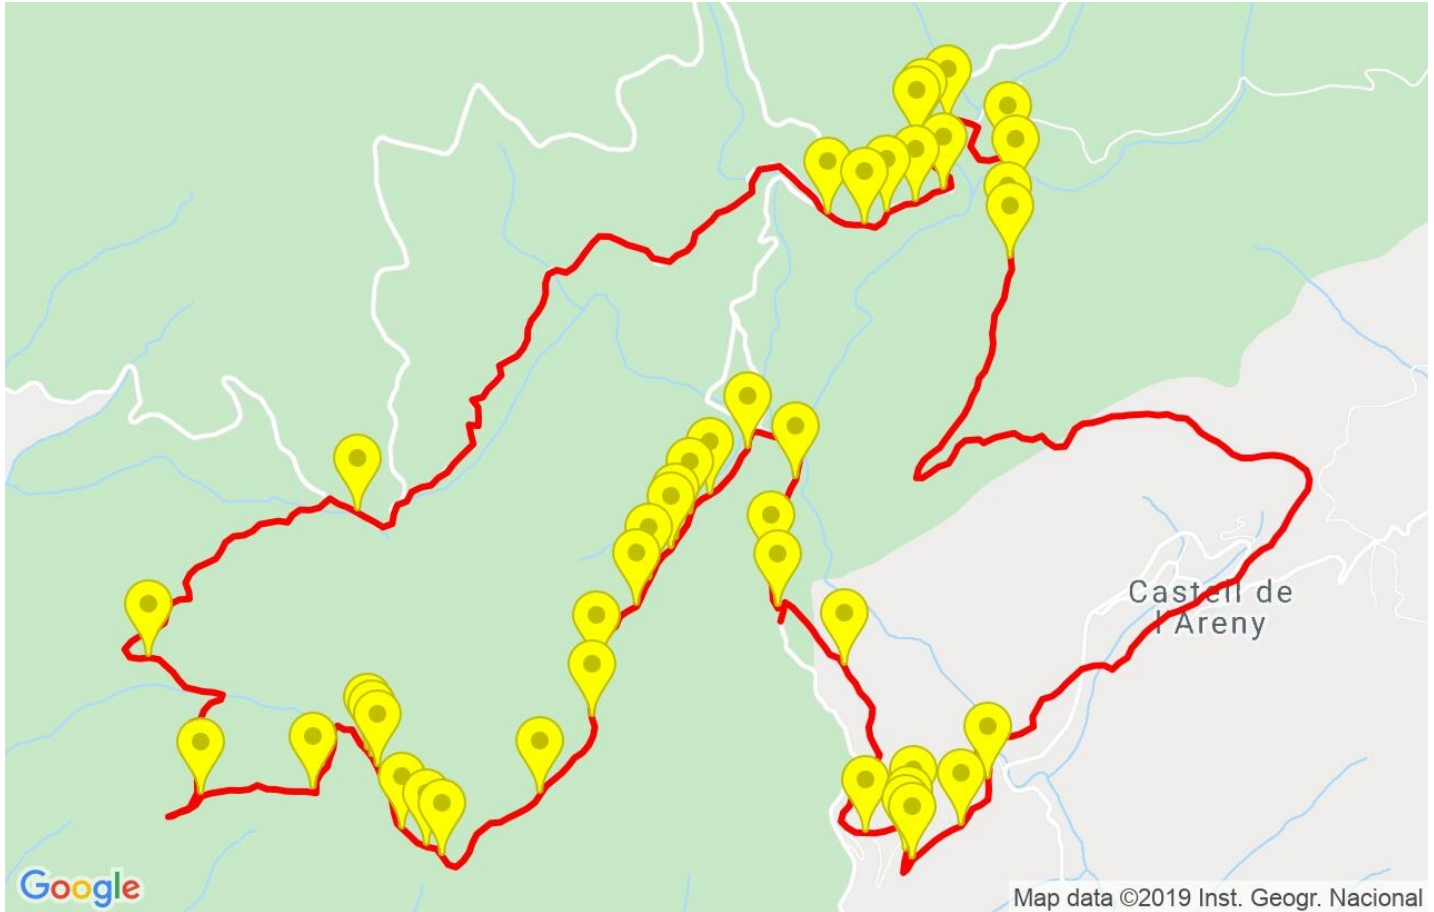

Track: Sobrepuny

Les velocitats d'aquest track són típiques de = HKG

Fiabilitat de l'índex IBP = A

**IBP = 111 HKG**

Distància total	16.83 Km
Distància analitzada	16.83 Km
Distància lineal	0.01 Km

Filtre pendent màxim	~55 %
Separació mínima analitzada	~30 m
Nombre de punts	1530 (cad. 11 m)
Punts significatius	511 (cad. 32.99 m / 33.4 %)
Punts aberrants	20 (1.31 % d. total)

Track: Sobrepuny

Les velocitats d'aquest track són típiques de = HKG

Fiabilitat de l'índex IBP = A

**IBP = 111 HKG**

**Empits > 10%**

Empits		Pendent promig	Distància
	0.032	11 %	259 m
	0.291	13 %	98 m
	0.977	13 %	199 m
	1.176	16 %	98 m
	1.274	16 %	101 m
	1.375	18 %	33 m
	1.408	14 %	130 m
	1.538	24 %	98 m
	1.637	20 %	263 m
	1.9	22 %	166 m
	2.066	14 %	324 m
	2.839	18 %	67 m
	2.906	33 %	103 m
	3.009	23 %	99 m
	3.242	14 %	35 m
	3.277	24 %	33 m
	3.31	32 %	441 m
	3.751	29 %	37 m
	4.193	21 %	101 m
	5.192	17 %	100 m
	8.849	19 %	133 m
	8.982	11 %	99 m
	9.18	11 %	102 m
	9.281	12 %	289 m
	9.57	14 %	108 m
	9.678	13 %	32 m

 27	9.71	19 %	99 m
 28	10.474	16 %	134 m
 29	10.608	12 %	161 m
 30	10.769	15 %	66 m
 31	10.835	16 %	64 m
 32	14.945	16 %	97 m
 33	15.14	12 %	195 m
 34	15.335	11 %	131 m
 35	15.466	12 %	33 m
 36	15.498	14 %	65 m
 37	15.563	26 %	175 m
 38	15.738	15 %	65 m
 39	16.421	26 %	100 m