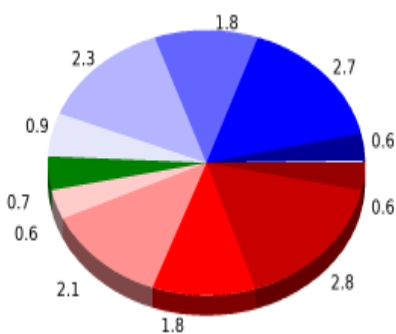

Resum de desnivells	Pujades	Distància en Km	del total en %	Velocitat en	Temps h:m:s
		0.581	3.45	1.74	0:20:05
	Entre el 15 i el 30%	2.828	16.81	2.89	0:58:47
	Entre el 10 i el 15%	1.777	10.56	3.69	0:28:55
	Entre el 5 i el 10%	2.065	12.27	3.68	0:33:40
	Entre l'1 i el 5%	0.642	3.82	4.79	0:08:03
	Total :	7.893	46.91	3.17	2:29:30
	Pla				
	Desnivells de l'1%	0.68	4.04	3.33	0:12:15
	Baixades				
	Entre l'1 i el 5%	0.883	5.25	4.55	0:11:39
	Entre el 5 i el 10%	2.265	13.46	4.19	0:32:25
	Entre el 10 i el 15%	1.785	10.61	4.55	0:23:32
	Entre el 15 i el 30%	2.699	16.04	4.53	0:35:43
		0.619	3.68	3.6	0:10:19
	Total :	8.252	49.05	4.36	1:53:38
	Total track :	16.83	100 %	3.67	4:35:23