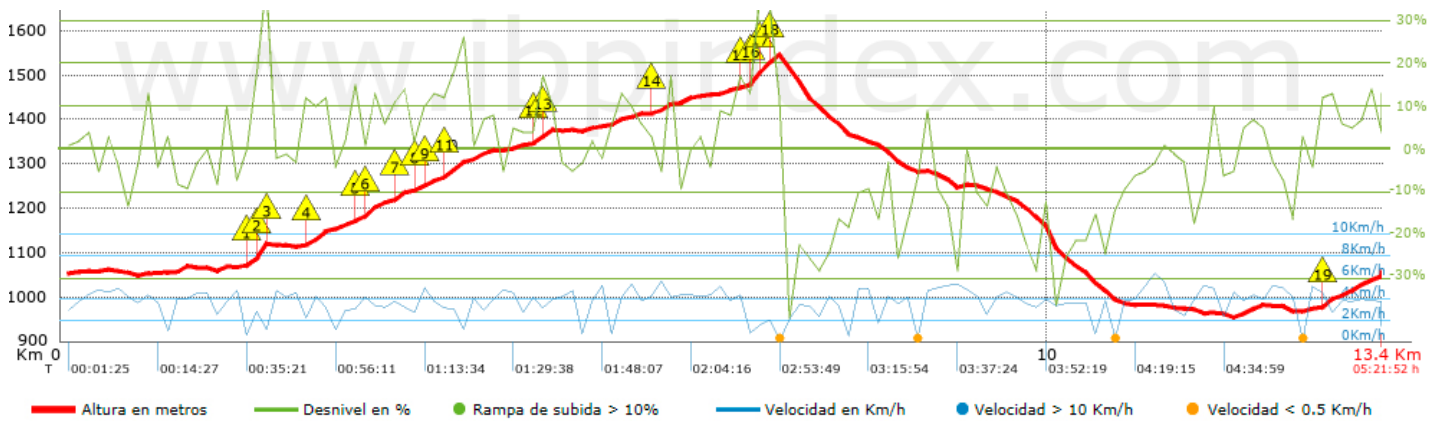

Desn. De pujada acumulat	736.47 m
Desn. De baixada acumulat	725.87 m
Altura màxima	1545 m
Altura mínima	953.8 m
Ràtio de pujada	10.68 %
Ràtio de baixada	11.89 %
Desnivell positiu per km	54.84 m
Desnivell negatiu per km	54.05 m

Troba les millors rutes

Resum de desnivells	Pujades	Distància en Km	del total en %	Velocitat en	Temps h:m:s	
		0.256	1.91	2.21	0:06:57	
	Entre el 15 i el 30%	1.222	9.1	2.64	0:27:48	
	Entre el 10 i el 15%	1.712	12.75	2.93	0:35:01	
	Entre el 5 i el 10%	2.061	15.35	3.66	0:33:49	
	Entre l'1 i el 5%	1.644	12.24	3.61	0:27:20	
	Total :	6.896	51.36	3.16	2:10:55	
	Pla					
	Desnivells de l'1%	0.463	3.45	3.35	0:08:18	
	Baixades					
	Entre l'1 i el 5%	1.822	13.57	3.95	0:27:39	
Entre el 5 i el 10%	1.478	11.01	3.98	0:22:16		
Entre el 10 i el 15%	1.026	7.64	3.27	0:18:48		
Entre el 15 i el 30%	1.401	10.44	3.49	0:24:05		
	0.376	2.8	2.43	0:09:16		
Total :	6.103	45.45	3.59	1:42:04		
Total track :		13.43	100 %	3.34	4:01:17	

Track: Santa Magdalena de Cambrils

Data: 09/10/2019

Track: Santa Magdalena de Cambrils

Les velocitats d'aquest track són típiques de = HKG

Fiabilitat de l'índex IBP = C

IBP = 72 HKG

Empits > 10%			
Empits		Pendent promig	Distància
	1.899	24 %	108 m
	2.007	23 %	29 m
	2.036	39 %	37 m
	2.427	14 %	251 m
	3.003	13 %	103 m
	3.106	20 %	75 m
	3.322	11 %	177 m
	3.712	11 %	106 m
	3.818	12 %	70 m
	3.888	16 %	132 m
	4.767	14 %	112 m
	4.878	26 %	43 m
	5.993	14 %	107 m
	7.01	25 %	33 m
	7.043	33 %	112 m
	7.155	18 %	41 m
	12.726	12 %	337 m

Paràmetres a gran alçada, dades per sobre de

Alçada	Distància m	% del total	Temps en moviment	Velocitat	Temps parat	Temps total	Velocitat
1500	348.232	2.59	0:09:12	2.27	0:31:18	0:40:30	0.52
Total :	0.348 Km	2.59 %	0:09:12 h	2.27 Km/h	0:31:18 h	0:40:30 h	0.52 Km/h