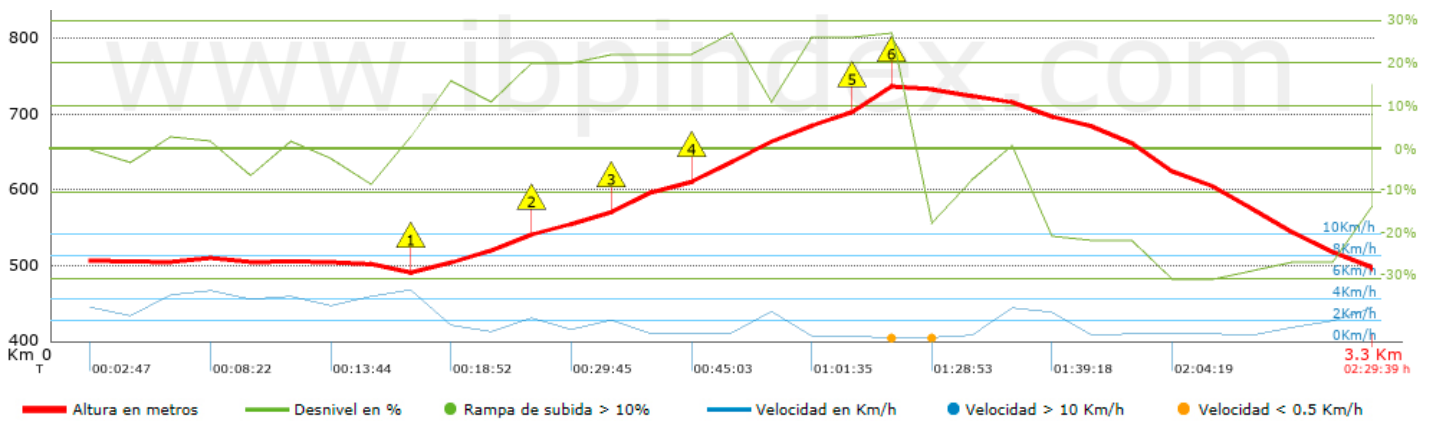

Temps total	2:29:39 h
Temps en moviment	1:28:21 h
Temps parat	1:01:18 h

Velocitat mitjana total	1.34 Km/h
Velocitat mitjana en moviment	2.26 Km/h
Velocitat màxima sostinguda	5.47 Km/h

Filtre pendent màxim	~55 %
Separació mínima analitzada	~30 m
Nombre de punts	258 (cad. 12.91 m)
Punts significatius	94 (cad. 35.81 m / 36.43 %)
Punts aberrants	0 (0 % d. total)

Canvis direcció per km	15.32
Canvis direcció >5° per km	11.71
Trams rectes acumulats	0.209 Km
Trams rectes per km	62.76 m
Canvis de pendent penalitzables	2
Canvis de pendent penalitzables per km	0.6

Troba les millors rutes

Resum de desnivells	Pujades	Distància en Km	del total en %	Velocitat en	Temps h:m:s	
		0	0	0	0:00:00	
	Entre el 15 i el 30%	1.037	31.14	2.02	0:30:46	
	Entre el 10 i el 15%	0.218	6.54	2.06	0:06:20	
	Entre el 5 i el 10%	0	0	0	0:00:00	
	Entre l'1 i el 5%	0.355	10.67	2.93	0:07:16	
	Total :	1.61	48.34	2.18	0:44:22	
	Pla					
	Desnivells de l'1%	0.211	6.35	2.4	0:05:17	
	Baixades					
	Entre l'1 i el 5%	0.077	2.3	2.76	0:01:40	
Entre el 5 i el 10%	0.267	8.01	3.43	0:04:40		
Entre el 10 i el 15%	0.206	6.17	2.09	0:05:55		
Entre el 15 i el 30%	0.96	28.82	2.18	0:26:27		
	0	0	0	0:00:00		
Total :	1.509	45.31	2.34	0:38:42		
Total track :	3.33	100 %	2.26	1:28:21		

Track: Muntanya de Santa Bàrbara

Les velocitats d'aquest track són típiques de = HKG

Fiabilitat de l'índex IBP = C

IBP = 42 HKG

Empits > 10%			
Empits		Pendent promig	Distància
	0.869	15 %	325 m
	1.193	15 %	136 m
	1.33	22 %	259 m
	1.589	24 %	431 m
	2.02	26 %	30 m
	2.049	27 %	31 m