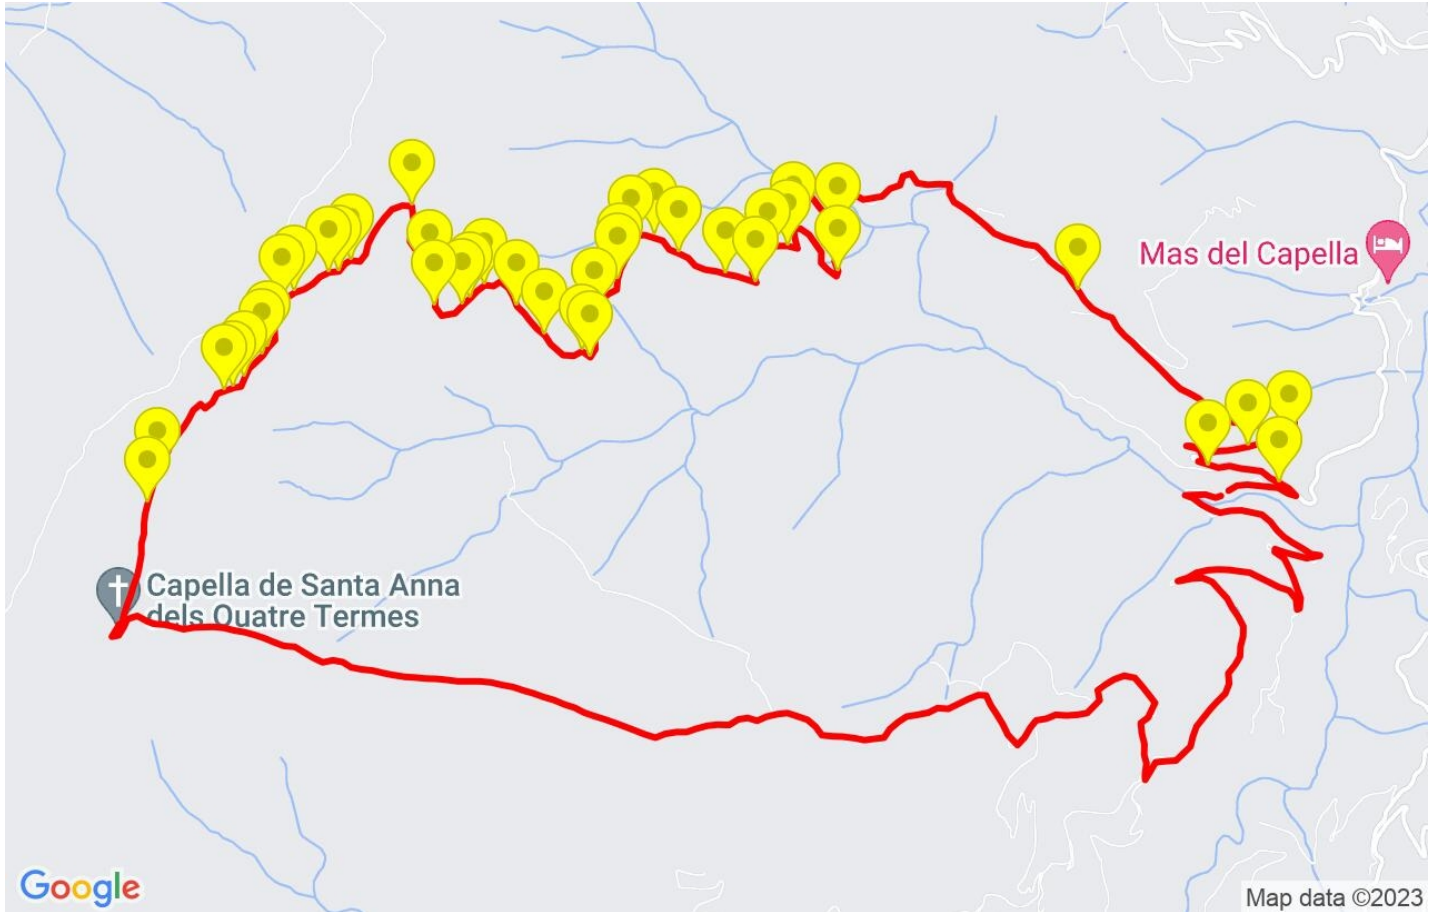

Track: Santa Anna dels Quatre Termes

Les velocitats d'aquest track són típiques de = HKG

Fiabilitat de l'índex IBP = B

IBP = 85 HKG

Distància total	15.07 Km
Distància analitzada	15.07 Km
Distància lineal	0 Km

Canvis direcció per km	15.2
Canvis direcció >5° per km	11.08
Trams rectes acumulats	1.878 Km
Trams rectes per km	124.62 m
Canvis de pendent penalitzables	4
Canvis de pendent penalitzables per km	0.265

Troba les millors rutes

Resum de desnivells	Pujades	Distància en Km	del total en %	Velocitat en	Temps h:m:s
		0.135	0.9	2.54	0:03:12
	Entre el 15 i el 30%	2.437	16.17	2.8	0:52:11
	Entre el 10 i el 15%	1.501	9.96	3.7	0:24:21
	Entre el 5 i el 10%	2.101	13.94	3.99	0:31:37
	Entre l'1 i el 5%	1.471	9.76	3.53	0:25:01
	Total :	7.645	50.73	3.36	2:16:22
	Pla				
	Desnivells de l'1%	0.681	4.52	4.16	0:09:49
	Baixades				
	Entre l'1 i el 5%	1.273	8.45	3.96	0:19:17
	Entre el 5 i el 10%	1.418	9.41	3.58	0:23:48
	Entre el 10 i el 15%	1.223	8.11	3.25	0:22:33
	Entre el 15 i el 30%	2.338	15.51	4.27	0:32:53
		0.492	3.26	3.9	0:07:34
	Total :	6.744	44.75	3.81	1:46:05
	Total track :	15.07	100 %	3.58	4:12:16

Track: Santa Anna dels Quatre Termes
Les velocitats d'aquest track són típiques de = HKG
Fiabilitat de l'índex IBP = B

IBP = 85 HKG

Empits > 10%

Empits	Pendent promig	Distància	
 1	0.331	11 %	247 m
 2	3.472	11 %	137 m
 3	3.877	18 %	101 m
 4	3.978	21 %	94 m
 5	4.073	14 %	136 m
 6	4.209	13 %	100 m
 7	4.481	11 %	101 m
 8	4.583	16 %	104 m
 9	4.686	20 %	101 m
 10	4.787	13 %	33 m
 11	4.82	11 %	170 m
 12	4.99	11 %	146 m
 13	5.136	17 %	33 m
 14	5.169	24 %	167 m
 15	5.336	21 %	133 m
 16	5.469	23 %	169 m
 17	5.638	27 %	67 m
 18	5.704	27 %	35 m
 19	5.739	20 %	134 m
 20	5.874	16 %	103 m
 21	5.977	16 %	263 m
 22	6.613	16 %	34 m
 23	6.646	23 %	132 m
 24	6.778	26 %	65 m
 25	6.843	18 %	164 m
 26	7.007	23 %	34 m