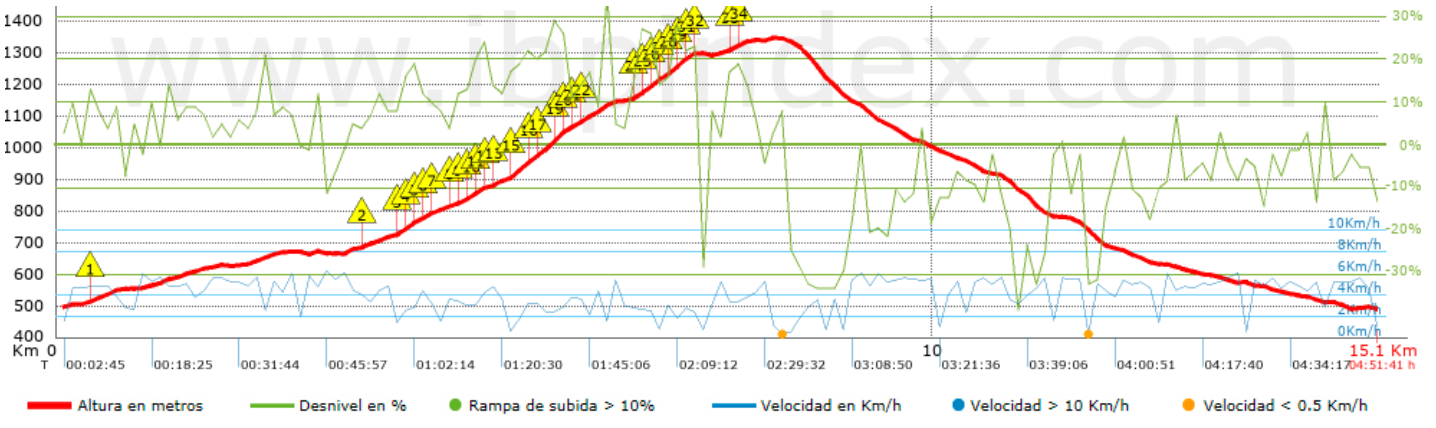

Temps total	4:51:41 h
Temps en moviment	4:12:16 h
Temps parat	0:39:25 h

Velocitat mitjana total	3.1 Km/h
Velocitat mitjana en moviment	3.58 Km/h
Velocitat màxima sostinguda	6.57 Km/h

Filtre pendent màxim	~55 %
Separació mínima analitzada	~30 m
Nombre de punts	1336 (cad. 11.28 m)
Punts significatius	441 (cad. 34.25 m / 33.01 %)
Punts aberrants	8 (0.6 % d. total)

Canvis direcció per km	15.2
Canvis direcció >5° per km	11.08
Trams rectes acumulats	1.878 Km
Trams rectes per km	124.62 m
Canvis de pendent penalitzables	4
Canvis de pendent penalitzables per km	0.265

Troba les millors rutes

Resum de desnivells	Pujades	Distància en Km	del total en %	Velocitat en	Temps h:m:s
		0.135	0.9	2.54	0:03:12
	Entre el 15 i el 30%	2.437	16.17	2.8	0:52:11
	Entre el 10 i el 15%	1.501	9.96	3.7	0:24:21
	Entre el 5 i el 10%	2.101	13.94	3.99	0:31:37
	Entre l'1 i el 5%	1.471	9.76	3.53	0:25:01
	Total :	7.645	50.73	3.36	2:16:22
	Pla				
	Desnivells de l'1%	0.681	4.52	4.16	0:09:49
	Baixades				
	Entre l'1 i el 5%	1.273	8.45	3.96	0:19:17
	Entre el 5 i el 10%	1.418	9.41	3.58	0:23:48
	Entre el 10 i el 15%	1.223	8.11	3.25	0:22:33
	Entre el 15 i el 30%	2.338	15.51	4.27	0:32:53
		0.492	3.26	3.9	0:07:34
	Total :	6.744	44.75	3.81	1:46:05
	Total track :	15.07	100 %	3.58	4:12:16

Track: Santa Anna dels Quatre Termes
Les velocitats d'aquest track són típiques de = HKG
Fiabilitat de l'índex IBP = B

IBP = 85 HKG

Empits > 10%

Empits	Pendent promig	Distància	
 1	0.331	11 %	247 m
 2	3.472	11 %	137 m
 3	3.877	18 %	101 m
 4	3.978	21 %	94 m
 5	4.073	14 %	136 m
 6	4.209	13 %	100 m
 7	4.481	11 %	101 m
 8	4.583	16 %	104 m
 9	4.686	20 %	101 m
 10	4.787	13 %	33 m
 11	4.82	11 %	170 m
 12	4.99	11 %	146 m
 13	5.136	17 %	33 m
 14	5.169	24 %	167 m
 15	5.336	21 %	133 m
 16	5.469	23 %	169 m
 17	5.638	27 %	67 m
 18	5.704	27 %	35 m
 19	5.739	20 %	134 m
 20	5.874	16 %	103 m
 21	5.977	16 %	263 m
 22	6.613	16 %	34 m
 23	6.646	23 %	132 m
 24	6.778	26 %	65 m
 25	6.843	18 %	164 m
 26	7.007	23 %	34 m