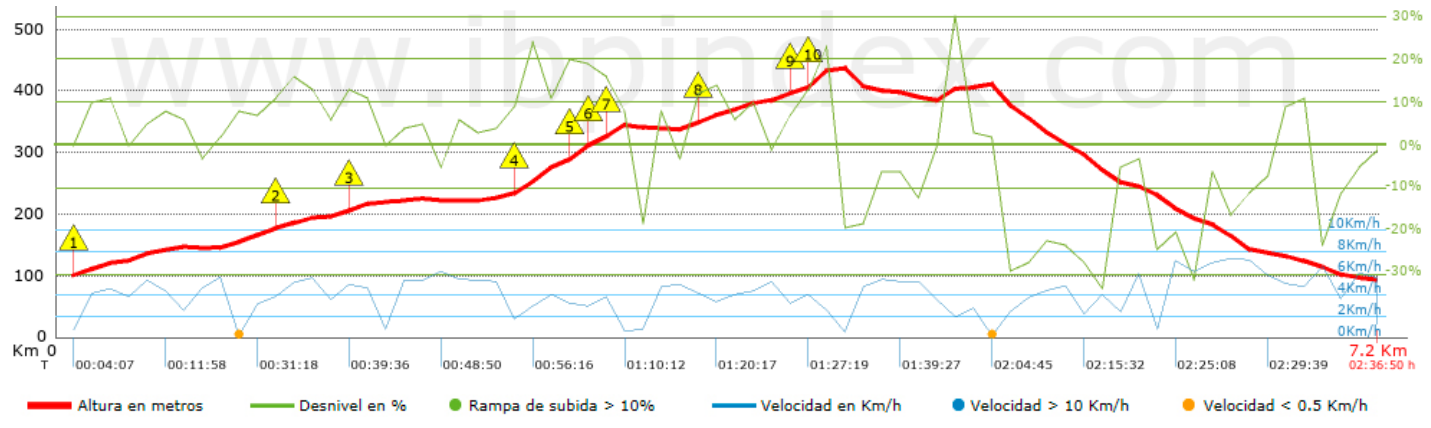

Temps total	2:36:50 h
Temps en moviment	1:47:05 h
Temps parat	0:49:45 h

Velocitat mitjana total	2.75 Km/h
Velocitat mitjana en moviment	4.02 Km/h
Velocitat màxima sostinguda	7.28 Km/h

Filtre pendent màxim	~55 %
Separació mínima analitzada	~30 m
Nombre de punts	383 (cad. 18.74 m)
Punts significatius	178 (cad. 40.55 m / 46.48 %)
Punts aberrants	12 (3.13 % d. total)

Canvis direcció per km	13.93
Canvis direcció >5° per km	11.7
Trams rectes acumulats	0.386 Km
Trams rectes per km	53.76 m
Canvis de pendent penalitzables	3
Canvis de pendent penalitzables per km	0.418

Troba les millors rutes

Resum de desnivells	Pujades	Distància en Km	del total en %	Velocitat en	Temps h:m:s
		0.067	0.94	4.39	0:00:55
	Entre el 15 i el 30%	0.741	10.32	2.64	0:16:52
	Entre el 10 i el 15%	0.903	12.58	4.17	0:13:00
	Entre el 5 i el 10%	1.286	17.91	3.85	0:20:03
	Entre l'1 i el 5%	0.699	9.73	4.75	0:08:50
	Total :	3.695	51.48	3.72	0:59:40
	Pla				
	Desnivells de l'1%	0.493	6.87	5.08	0:05:50
	Baixades				
	Entre l'1 i el 5%	0.606	8.45	4.59	0:07:56
Entre el 5 i el 10%	0.694	9.67	5.36	0:07:46	
Entre el 10 i el 15%	0.494	6.88	4.83	0:06:08	
Entre el 15 i el 30%	0.904	12.6	3.94	0:13:47	
	0.291	4.05	2.93	0:05:58	
Total :	2.989	41.64	4.31	0:41:35	
Total track :	7.18	100 %	4.02	1:47:05	

Track: Sant Salvador de les Espases
 Les velocitats d'aquest track són típiques de = HKG
 Fiabilitat de l'índex IBP = B

IBP = 47 HKG

Empits > 10%			
Empits		Pendent promig	Distància
	0.113	12 %	170 m
	1.15	11 %	123 m
	1.543	14 %	121 m
	2.492	18 %	245 m
	2.738	20 %	104 m
	2.842	20 %	109 m
	2.951	20 %	85 m
	3.432	14 %	182 m
	3.991	12 %	83 m
	4.074	27 %	145 m