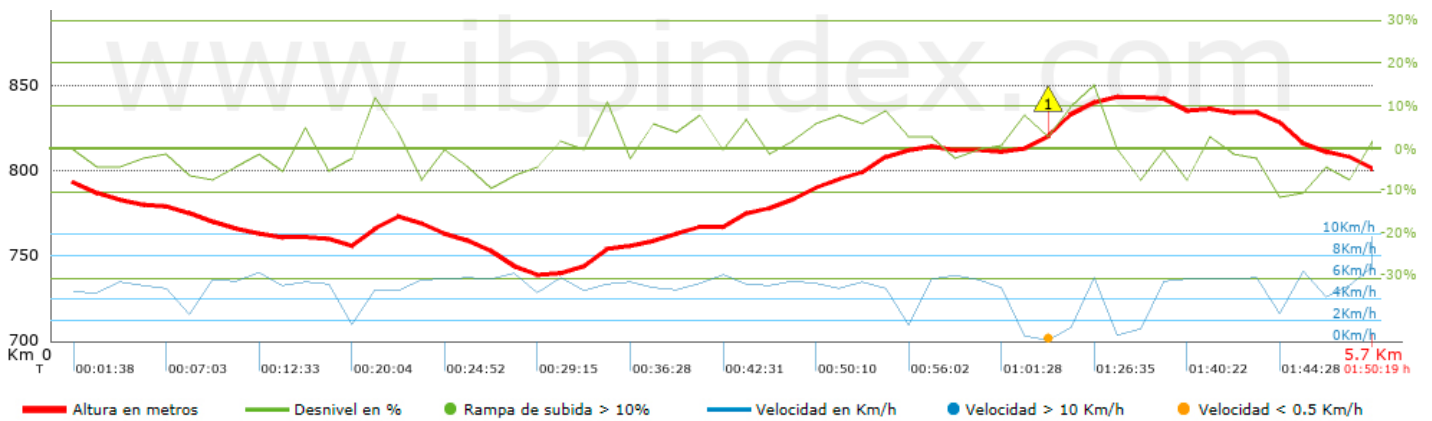

Temps total	1:50:19 h
Temps en moviment	1:27:35 h
Temps parat	0:22:44 h

Velocitat mitjana total	3.11 Km/h
Velocitat mitjana en moviment	3.91 Km/h
Velocitat màxima sostinguda	9.67 Km/h

Filtre pendent màxim	~55 %
Separació mínima analitzada	~30 m
Nombre de punts	328 (cad. 17.42 m)
Punts significatius	149 (cad. 38.61 m / 45.43 %)
Punts aberrants	0 (0 % d. total)

Canvis direcció per km	12.08
Canvis direcció >5° per km	10.33
Trams rectes acumulats	0.332 Km
Trams rectes per km	58.14 m
Canvis de pendent penalitzables	2
Canvis de pendent penalitzables per km	0.35

Troba les millors rutes

Resum de desnivells	Pujades	Distància en Km	del total en %	Velocitat en	Temps h:m:s
		0	0	0	0:00:00
	Entre el 15 i el 30%	0.033	0.58	1.01	0:01:59
	Entre el 10 i el 15%	0.258	4.52	3.62	0:04:17
	Entre el 5 i el 10%	0.937	16.39	3.77	0:14:54
	Entre l'1 i el 5%	1.06	18.55	4	0:15:54
	Total :	2.289	40.05	3.7	0:37:04
	Pla				
	Desnivells de l'1%	0.879	15.39	3.77	0:13:59
	Baixades				
	Entre l'1 i el 5%	1.215	21.25	4.86	0:15:00
Entre el 5 i el 10%	1.152	20.16	3.79	0:18:14	
Entre el 10 i el 15%	0.18	3.15	3.27	0:03:18	
Entre el 15 i el 30%	0	0	0	0:00:00	
	0	0	0	0:00:00	
Total :	2.547	44.56	4.18	0:36:32	
Total track :	5.71	100 %	3.91	1:27:35	

Track: Sant Salvador sostre comarcal de la Segarra

Les velocitats d'aquest track són típiques de = HKG

Fiabilitat de l'índex IBP = B

IBP = 26 HKG

Empits > 10%

Empits		Pendent promig	Distància
 A yellow triangular warning icon with a black border and the number '1' inside.	4.259	11 %	138 m