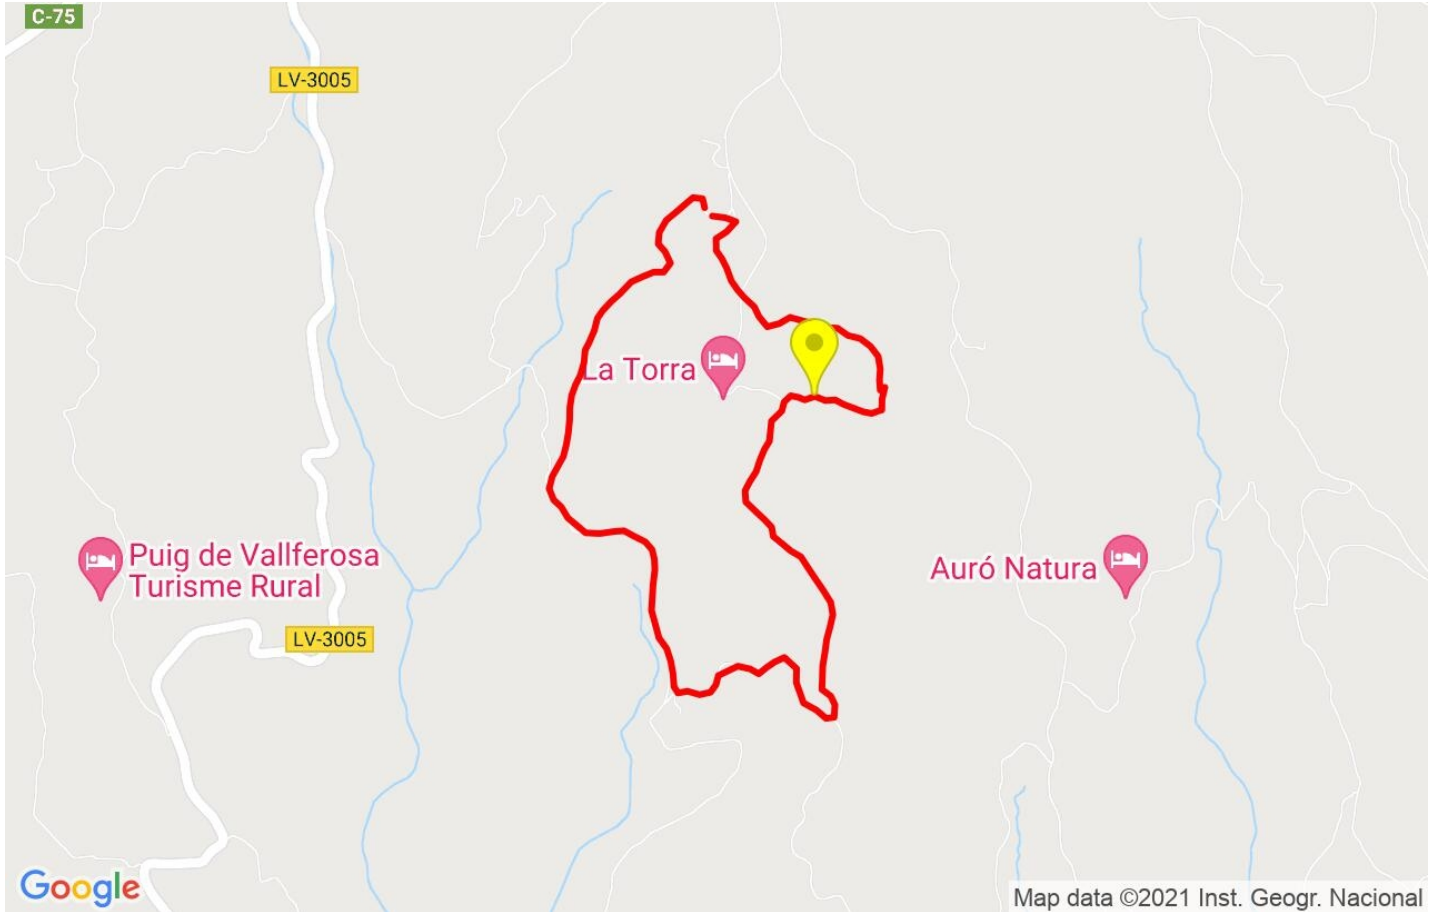

Track: Sant Salvador sostre comarcal de la Segarra
 Les velocitats d'aquest track són típiques de = HKG
 Fiabilitat de l'índex IBP = B

IBP = 26 HKG

Distància total	5.71 Km
Distància analitzada	5.71 Km
Distància lineal	0 Km

Canvis direcció per km	12.08
Canvis direcció >5° per km	10.33
Trams rectes acumulats	0.332 Km
Trams rectes per km	58.14 m
Canvis de pendent penalitzables	2
Canvis de pendent penalitzables per km	0.35

Troba les millors rutes

Track: Sant Salvador sostre comarcal de la Segarra

Les velocitats d'aquest track són típiques de = HKG

Fiabilitat de l'índex IBP = B

IBP = 26 HKG

Empits > 10%

Empits		Pendent promig	Distància
 A yellow triangular warning icon with a black border and the number '1' inside.	4.259	11 %	138 m