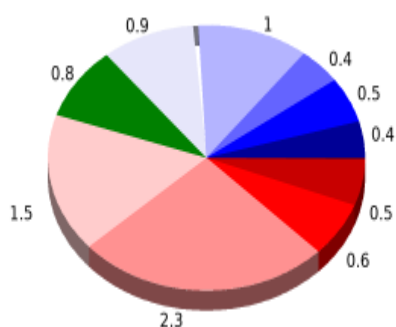

Resum de desnivells	Pujades	Distància en Km	del total en %	Velocitat en	Temps h:m:s
		0	0	0	0:00:00
	Entre el 15 i el 30%	0.49	5.44	2.42	0:12:09
	Entre el 10 i el 15%	0.621	6.91	3.17	0:11:46
	Entre el 5 i el 10%	2.343	26.06	3.35	0:42:00
	Entre l'1 i el 5%	1.509	16.78	3.79	0:23:54
	Total :	4.963	55.19	3.32	1:29:49
	Pla				
	Desnivells de l'1%	0.78	8.67	3.26	0:14:21
	Baixades				
	Entre l'1 i el 5%	0.906	10.08	4.28	0:12:43
	Entre el 5 i el 10%	1.015	11.29	3.98	0:15:18
	Entre el 10 i el 15%	0.444	4.94	4.83	0:05:31
	Entre el 15 i el 30%	0.464	5.16	3.23	0:08:37
		0.42	4.67	2.25	0:11:14
	Total :	3.251	36.14	3.65	0:53:23
	Total track :	8.99	100 %	3.42	2:37:33