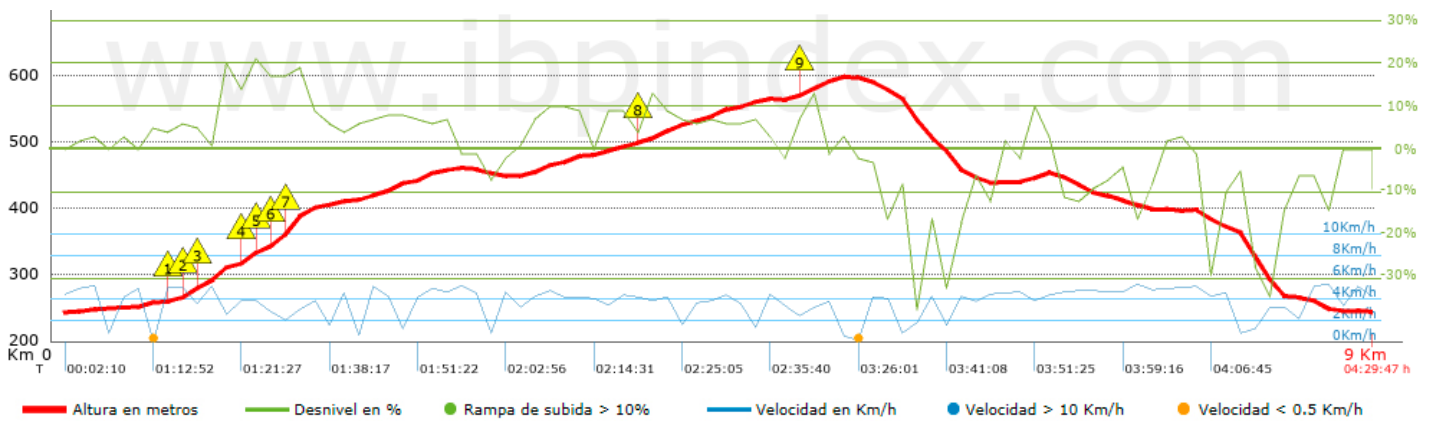

Temps total	4:29:47 h
Temps en moviment	2:37:33 h
Temps parat	1:52:14 h

Velocitat mitjana total	2 Km/h
Velocitat mitjana en moviment	3.42 Km/h
Velocitat màxima sostinguda	5.79 Km/h

Filtre pendent màxim	~55 %
Separació mínima analitzada	~30 m
Nombre de punts	534 (cad. 16.84 m)
Punts significatius	235 (cad. 38.44 m / 44.01 %)
Punts aberrants	3 (0.56 % d. total)

Canvis direcció per km	13.9
Canvis direcció >5° per km	11.01
Trams rectes acumulats	1.59 Km
Trams rectes per km	176.86 m
Canvis de pendent penalitzables	3
Canvis de pendent penalitzables per km	0.334

Troba les millors rutes

Resum de desnivells	Pujades	Distància en Km	del total en %	Velocitat en	Temps h:m:s
		0	0	0	0:00:00
	Entre el 15 i el 30%	0.49	5.44	2.42	0:12:09
	Entre el 10 i el 15%	0.621	6.91	3.17	0:11:46
	Entre el 5 i el 10%	2.343	26.06	3.35	0:42:00
	Entre l'1 i el 5%	1.509	16.78	3.79	0:23:54
	<b>Total :</b>	<b>4.963</b>	<b>55.19</b>	<b>3.32</b>	<b>1:29:49</b>
	<b>Pla</b>				
	Desnivells de l'1%	0.78	8.67	3.26	0:14:21
	<b>Baixades</b>				
	Entre l'1 i el 5%	0.906	10.08	4.28	0:12:43
	Entre el 5 i el 10%	1.015	11.29	3.98	0:15:18
	Entre el 10 i el 15%	0.444	4.94	4.83	0:05:31
	Entre el 15 i el 30%	0.464	5.16	3.23	0:08:37
		0.42	4.67	2.25	0:11:14
	<b>Total :</b>	<b>3.251</b>	<b>36.14</b>	<b>3.65</b>	<b>0:53:23</b>
	<b>Total track :</b>	<b>8.99</b>	<b>100 %</b>	<b>3.42</b>	<b>2:37:33</b>

Track: Sant Roc per Sant Martí de Llemena

Data: 10/10/2019

Track: Sant Roc per Sant Martí de Llemena

Les velocitats d'aquest track són típiques de = HKG

Fiabilitat de l'índex IBP = A

**IBP = 46 HKG**

Empits > 10%			
Empits		Pendent promig	Distància
	0.897	12 %	96 m
	0.993	15 %	197 m
	1.303	15 %	42 m
	1.345	14 %	143 m
	1.488	23 %	108 m
	1.596	23 %	76 m
	3.988	11 %	140 m
	5.088	12 %	170 m