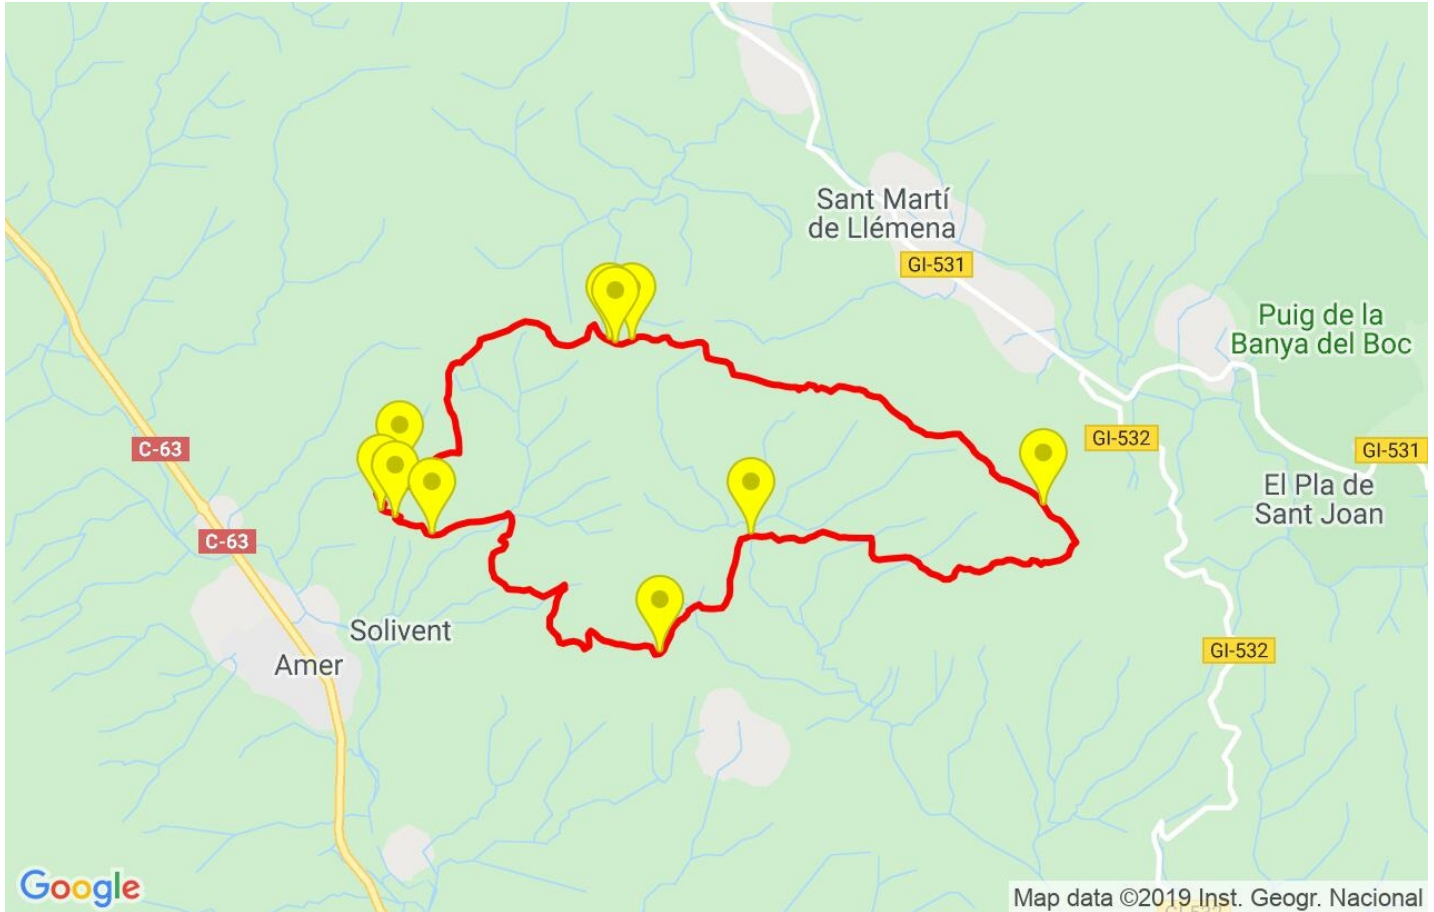

Track: Sant Roc des de Roca-salva

Les velocitats d'aquest track són típiques de = HKG

Fiabilitat de l'índex IBP = B

**IBP = 65 HKG**

Distància total	13.99 Km
Distància analitzada	13.99 Km
Distància lineal	0.01 Km

Canvis direcció per km	12.94
Canvis direcció >5° per km	11.22
Trams rectes acumulats	1.283 Km
Trams rectes per km	91.71 m
Canvis de pendent penalitzables	7
Canvis de pendent penalitzables per km	0.5

Troba les millors rutes

Track: Sant Roc des de Roca-salva

Les velocitats d'aquest track són típiques de = HKG

Fiabilitat de l'índex IBP = B

**IBP = 65 HKG**