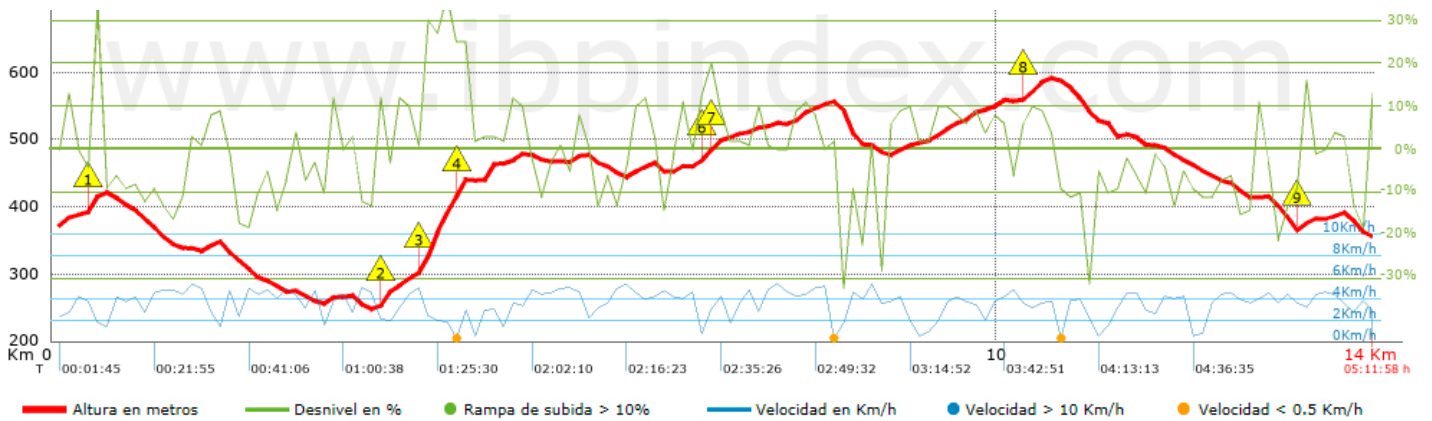

Track: Sant Roc des de Roca-salva

Les velocitats d'aquest track són típiques de = HKG

Fiabilitat de l'índex IBP = B

**IBP = 65 HKG**

Distància total	13.99 Km
Distància analitzada	13.99 Km
Distància lineal	0.01 Km

Canvis direcció per km	12.94
Canvis direcció >5° per km	11.22
Trams rectes acumulats	1.283 Km
Trams rectes per km	91.71 m
Canvis de pendent penalitzables	7
Canvis de pendent penalitzables per km	0.5

Troba les millors rutes

Resum de desnivells	Pujades	Distància en Km	del total en %	Velocitat en	Temps h:m:s
		0.267	1.91	1.61	0:09:59
	Entre el 15 i el 30%	0.709	5.07	2.29	0:18:35
	Entre el 10 i el 15%	1.009	7.21	3	0:20:12
	Entre el 5 i el 10%	2.516	17.98	3.01	0:50:13
	Entre l'1 i el 5%	2.19	15.66	2.93	0:44:55
	<b>Total :</b>	<b>6.693</b>	<b>47.84</b>	<b>2.79</b>	<b>2:23:54</b>
	<b>Pla</b>				
	<b>Desnivells de l'1%</b>	0.579	4.14	3.44	0:10:06
	<b>Baixades</b>				
	Entre l'1 i el 5%	1.78	12.72	3.97	0:26:55
Entre el 5 i el 10%	2.348	16.78	3.59	0:39:14	
Entre el 10 i el 15%	1.631	11.66	3.45	0:28:22	
Entre el 15 i el 30%	0.792	5.66	3.25	0:14:38	
	0.168	1.2	2.34	0:04:19	
<b>Total :</b>	<b>6.719</b>	<b>48.03</b>	<b>3.55</b>	<b>1:53:28</b>	
<b>Total track :</b>	<b>13.99</b>	<b>100 %</b>	<b>3.14</b>	<b>4:27:28</b>	

Track: Sant Roc des de Roca-salva

Les velocitats d'aquest track són típiques de = HKG

Fiabilitat de l'índex IBP = B

**IBP = 65 HKG**