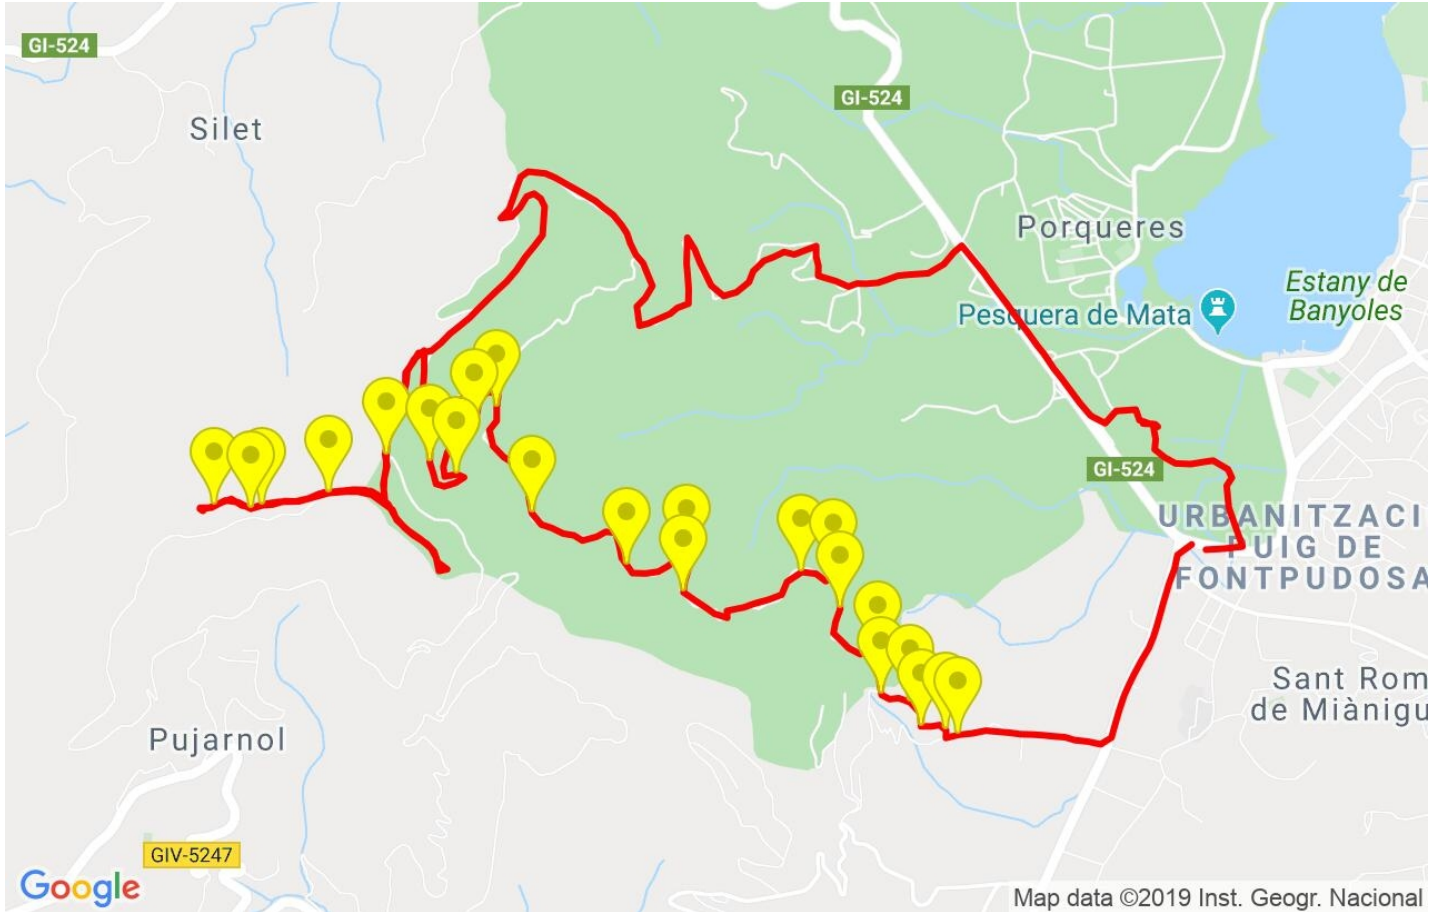

Track: Sant Patllari Vilauba

Les velocitats d'aquest track són típiques de = HKG

Fiabilitat de l'índex IBP = B

**IBP = 60 HKG**

Distància total	14.22 Km
Distància analitzada	14.22 Km
Distància lineal	0 Km

Canvis direcció per km	11.39
Canvis direcció >5° per km	8.3
Trams rectes acumulats	1.882 Km
Trams rectes per km	132.35 m
Canvis de pendent penalitzables	4
Canvis de pendent penalitzables per km	0.281

Troba les millors rutes

Track: Sant Patllari Vilauba

Les velocitats d'aquest track són típiques de = HKG

Fiabilitat de l'índex IBP = B

**IBP = 60 HKG**

Empits > 10%			
Empits		Pendent promig	Distància
	1.352	14 %	115 m
	1.467	17 %	93 m
	1.56	12 %	100 m
	1.66	11 %	131 m
	1.792	14 %	271 m
	2.063	13 %	113 m
	2.176	18 %	118 m
	2.806	14 %	107 m
	2.914	15 %	227 m
	3.562	20 %	102 m
	5.679	11 %	181 m
	7.174	14 %	100 m
	7.467	17 %	131 m
	7.598	16 %	30 m