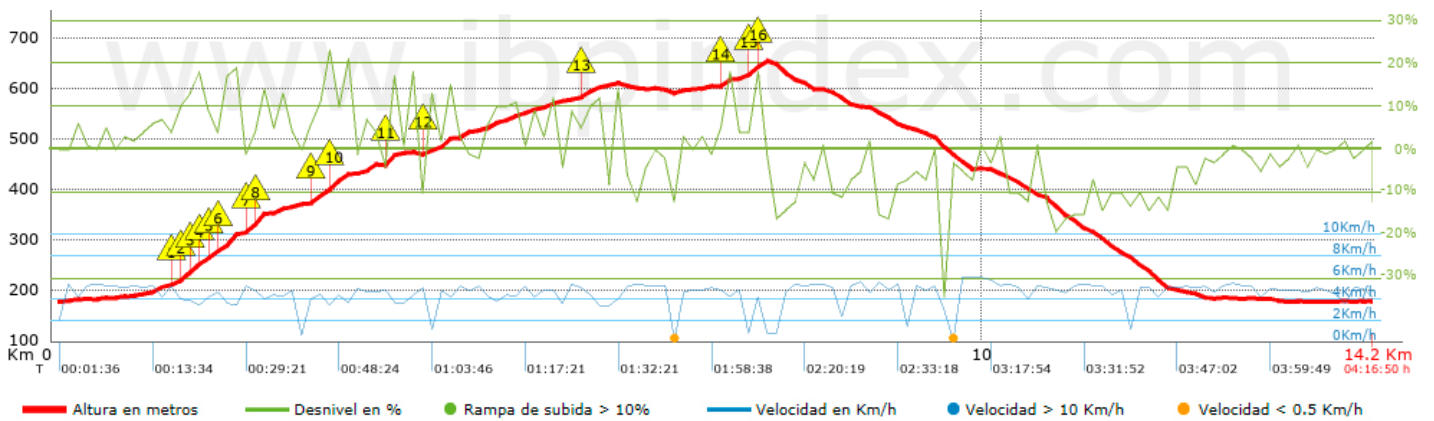

Track: Sant Patllari Vilauba

Les velocitats d'aquest track són típiques de = HKG

Fiabilitat de l'índex IBP = B

IBP = 60 HKG

Empits > 10%			
Empits		Pendent promig	Distància
	1.352	14 %	115 m
	1.467	17 %	93 m
	1.56	12 %	100 m
	1.66	11 %	131 m
	1.792	14 %	271 m
	2.063	13 %	113 m
	2.176	18 %	118 m
	2.806	14 %	107 m
	2.914	15 %	227 m
	3.562	20 %	102 m
	5.679	11 %	181 m
	7.174	14 %	100 m
	7.467	17 %	131 m
	7.598	16 %	30 m