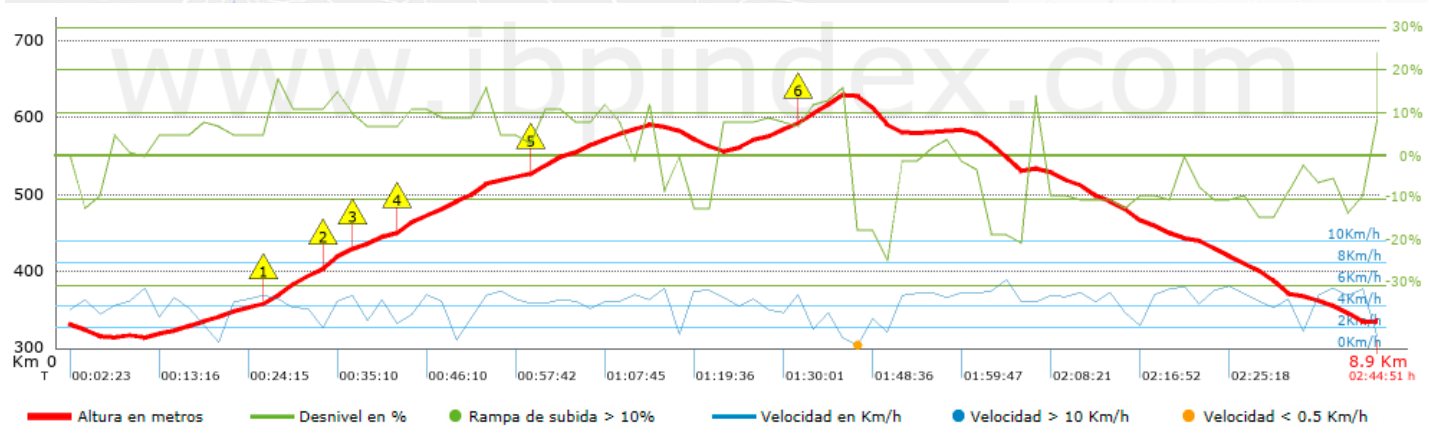

Track: Sant Patllari Can Sutirà

Les velocitats d'aquest track són típiques de = HKG

Fiabilitat de l'índex IBP = D

IBP = 43 HKG

Empits > 10%

Empits	Pendent promig	Distància
1.38	12 %	430 m
1.809	15 %	106 m
2.299	11 %	180 m
3.198	11 %	177 m
5.002	15 %	293 m