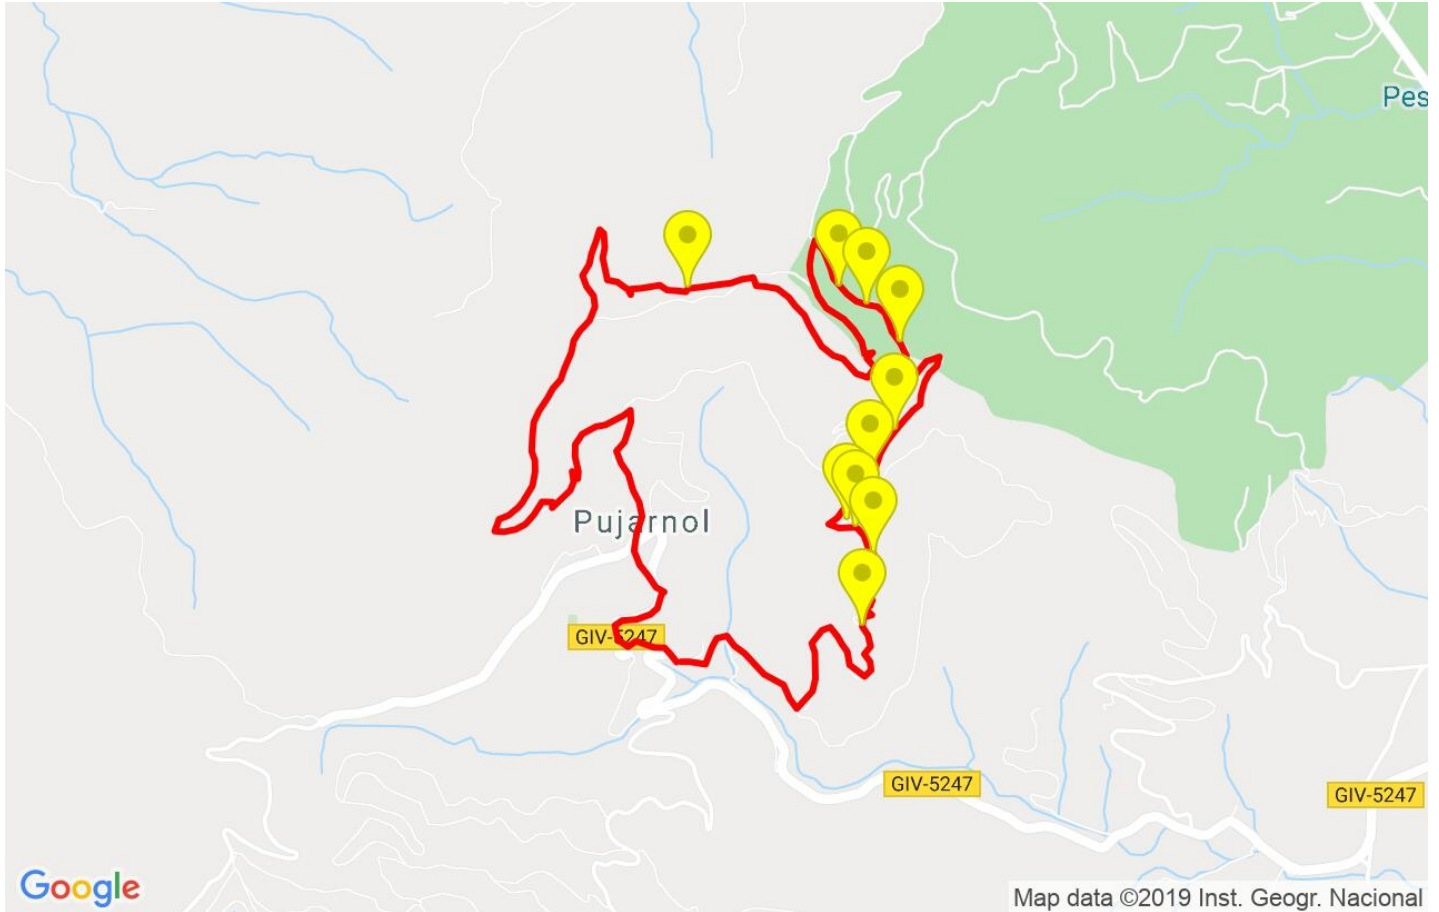

Track: Sant Patllari Can Sutirà

Les velocitats d'aquest track són típiques de = HKG

Fiabilitat de l'índex IBP = D

IBP = 43 HKG

Empits > 10%

Empits	Pendent promig	Distància
1.38	12 %	430 m
1.809	15 %	106 m
2.299	11 %	180 m
3.198	11 %	177 m
5.002	15 %	293 m