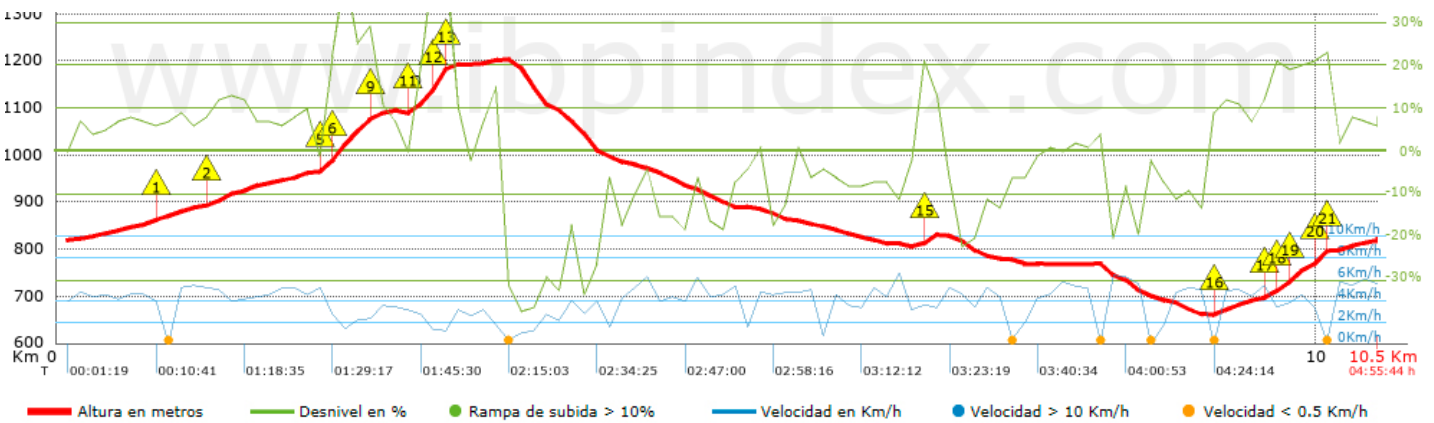

Temps total	4:55:44 h
Temps en moviment	2:59:56 h
Temps parat	1:55:48 h

Velocitat mitjana total	2.14 Km/h
Velocitat mitjana en moviment	3.52 Km/h
Velocitat màxima sostinguda	6.55 Km/h

Filtre pendent màxim	~55 %
Separació mínima analitzada	~30 m
Nombre de punts	1078 (cad. 9.78 m)
Punts significatius	329 (cad. 32.15 m / 30.52 %)
Punts aberrants	30 (2.78 % d. total)

Canvis direcció per km	15.26
Canvis direcció >5° per km	12.99
Trams rectes acumulats	0.851 Km
Trams rectes per km	80.66 m
Canvis de pendent penalitzables	5
Canvis de pendent penalitzables per km	0.474

Troba les millors rutes

Resum de desnivells	Pujades	Distància en Km	del total en %	Velocitat en	Temps h:m:s
		0.291	2.76	1.51	0:11:33
	Entre el 15 i el 30%	0.981	9.3	3.06	0:19:13
	Entre el 10 i el 15%	0.993	9.41	3.61	0:16:29
	Entre el 5 i el 10%	1.868	17.71	4.06	0:27:35
	Entre l'1 i el 5%	0.92	8.73	4.08	0:13:32
	<b>Total :</b>	<b>5.053</b>	<b>47.92</b>	<b>3.43</b>	<b>1:28:22</b>
	<b>Pla</b>				
	<b>Desnivells de l'1%</b>	0.735	6.97	4.34	0:10:10
	<b>Baixades</b>				
	Entre l'1 i el 5%	0.746	7.07	4.64	0:09:39
Entre el 5 i el 10%	1.655	15.7	3.57	0:27:47	
Entre el 10 i el 15%	1.06	10.05	3.84	0:16:34	
Entre el 15 i el 30%	0.917	8.7	3.5	0:15:43	
	0.38	3.6	1.95	0:11:41	
<b>Total :</b>	<b>4.757</b>	<b>45.11</b>	<b>3.51</b>	<b>1:21:24</b>	
<b>Total track :</b>	<b>10.55</b>	<b>100 %</b>	<b>3.52</b>	<b>2:59:56</b>	

Track: Sant Miquel de Solterra  
 Les velocitats d'aquest track són típiques de = HKG  
 Fiabilitat de l'índex IBP = A

**IBP = 63 HKG**

Empits > 10%			
Empits		Pendent promig	Distància
	1.16	11 %	228 m
	2.053	13 %	34 m
	2.087	15 %	30 m
	2.117	22 %	62 m
	2.179	30 %	263 m
	2.443	29 %	30 m
	2.473	16 %	31 m
	2.504	12 %	95 m
	2.768	15 %	31 m
	2.799	29 %	195 m
	2.994	45 %	66 m
	3.061	12 %	96 m
	6.828	18 %	89 m
	6.917	14 %	60 m
	9.17	11 %	191 m
	9.523	11 %	95 m
	9.618	19 %	166 m
	9.784	22 %	200 m
	9.984	29 %	31 m
	10.015	23 %	42 m