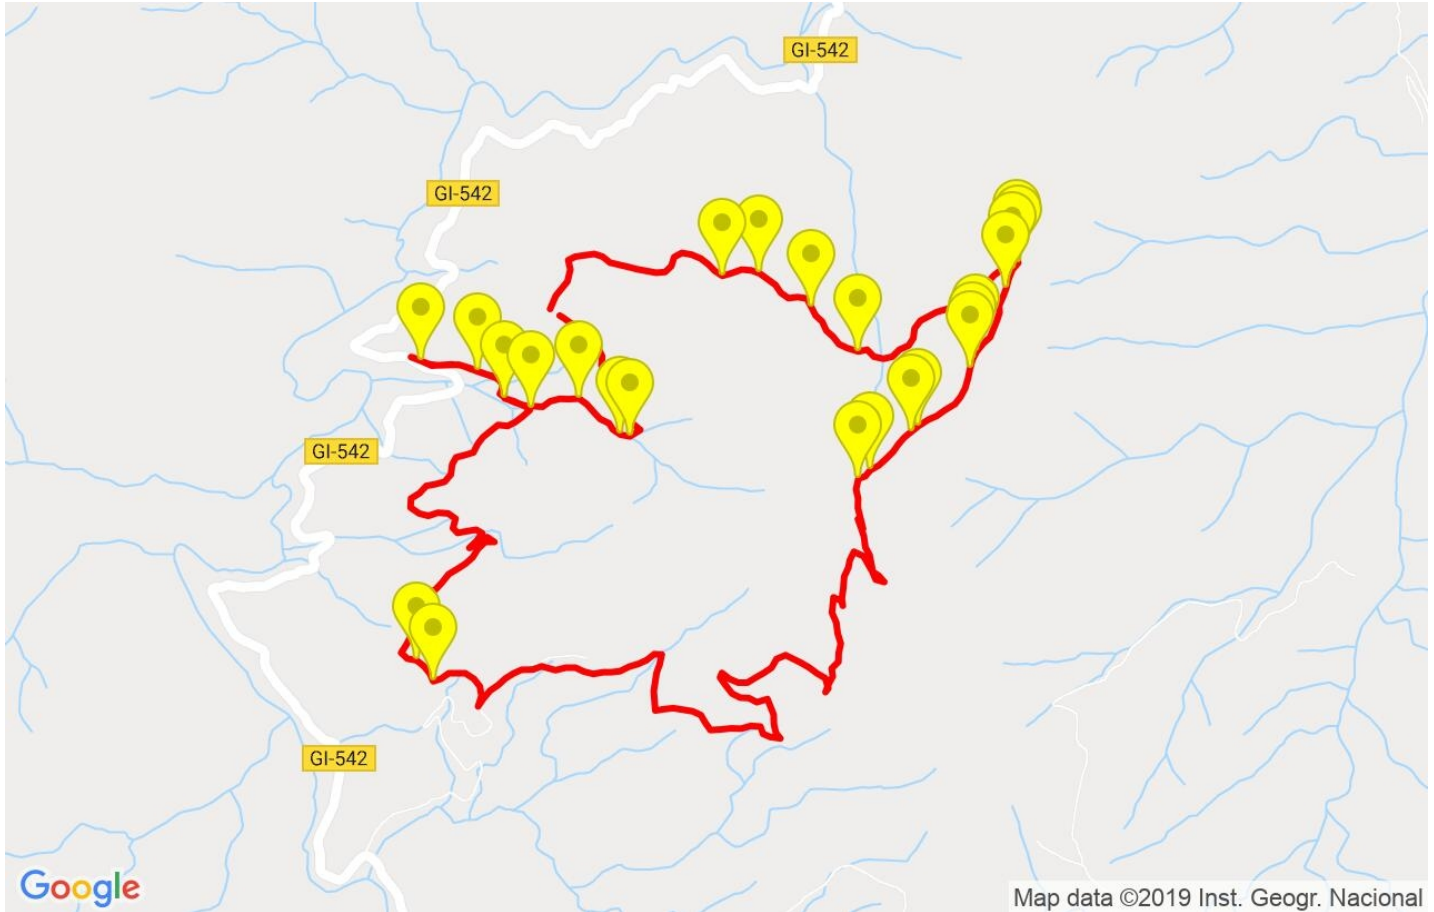

Track: Sant Miquel de Solterra
Les velocitats d'aquest track són típiques de = HKG
Fiabilitat de l'índex IBP = A

IBP = 63 HKG

Empits > 10%			
Empits		Pendent promig	Distància
	1.16	11 %	228 m
	2.053	13 %	34 m
	2.087	15 %	30 m
	2.117	22 %	62 m
	2.179	30 %	263 m
	2.443	29 %	30 m
	2.473	16 %	31 m
	2.504	12 %	95 m
	2.768	15 %	31 m
	2.799	29 %	195 m
	2.994	45 %	66 m
	3.061	12 %	96 m
	6.828	18 %	89 m
	6.917	14 %	60 m
	9.17	11 %	191 m
	9.523	11 %	95 m
	9.618	19 %	166 m
	9.784	22 %	200 m
	9.984	29 %	31 m
	10.015	23 %	42 m