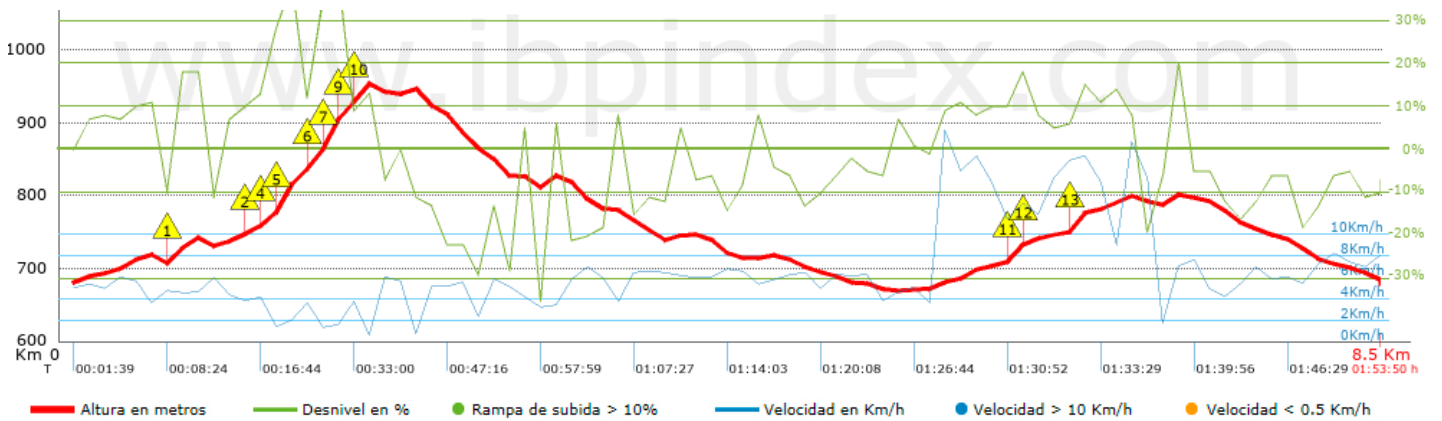

Track: Sant Miquel de Montclar

Les velocitats d'aquest track són típiques de = RNG

Fiabilitat de l'índex IBP = B

IBP = 54 HKG

Distància total	8.53 Km
Distància analitzada	8.53 Km
Distància lineal	0 Km

Desn. De pujada acumulat	500.2 m
Desn. De baixada acumulat	503.6 m
Altura màxima	952.6 m
Altura mínima	665.2 m
Ràtio de pujada	13.41 %
Ràtio de baixada	11.41 %
Desnivell positiu per km	58.64 m
Desnivell negatiu per km	59.04 m

Temps total	1:53:50 h
Temps en moviment	1:47:17 h
Temps parat	0:06:33 h

Velocitat mitjana total	4.5 Km/h
Velocitat mitjana en moviment	4.77 Km/h
Velocitat màxima sostinguda	20.07 Km/h

Filtre pendent màxim	~55 %
Separació mínima analitzada	~30 m
Nombre de punts	557 (cad. 15.31 m)
Punts significatius	220 (cad. 38.95 m / 39.5 %)
Punts aberrants	11 (1.97 % d. total)

Troba les millors rutes

Resum de desnivells	Pujades	Distància en Km	del total en %	Velocitat en	Temps h:m:s	
		0.322	3.78	1.82	0:10:37	
	Entre el 15 i el 30%	0.621	7.28	3.22	0:11:34	
	Entre el 10 i el 15%	0.938	11	6.61	0:08:31	
	Entre el 5 i el 10%	1.457	17.08	6.41	0:13:38	
	Entre l'1 i el 5%	0.392	4.6	4.51	0:05:13	
	Total :	3.731	43.74	4.52	0:49:33	
	Pla					
	Desnivells de l'1%	0.384	4.51	3.29	0:07:01	
	Baixades					
	Entre l'1 i el 5%	0.614	7.2	5.12	0:07:12	
Entre el 5 i el 10%	1.35	15.82	4.58	0:17:41		
Entre el 10 i el 15%	1.432	16.79	6.02	0:14:16		
Entre el 15 i el 30%	0.986	11.56	5.4	0:10:57		
	0.033	0.38	3.18	0:00:37		
Total :	4.415	51.76	5.22	0:50:43		
Total track :	8.53	100 %	4.77	1:47:17		

Track: Sant Miquel de Montclar
 Les velocitats d'aquest track són típiques de = RNG
 Fiabilitat de l'índex IBP = B

IBP = 54 HKG

Map data ©2019 Inst. Geogr. Nacional

Empits > 10%

Empits	Pendent promig	Distància
 1 0.669	19 %	184 m
 2 1.133	11 %	95 m
 3 1.229	13 %	33 m
 4 1.262	13 %	74 m
 5 1.335	34 %	193 m
 6 1.529	18 %	97 m
 7 1.625	41 %	131 m
 8 1.756	36 %	32 m
 9 1.788	15 %	92 m
 10 1.88	27 %	34 m
 11 6.054	17 %	95 m
 12 6.149	18 %	32 m
 13 6.458	13 %	350 m