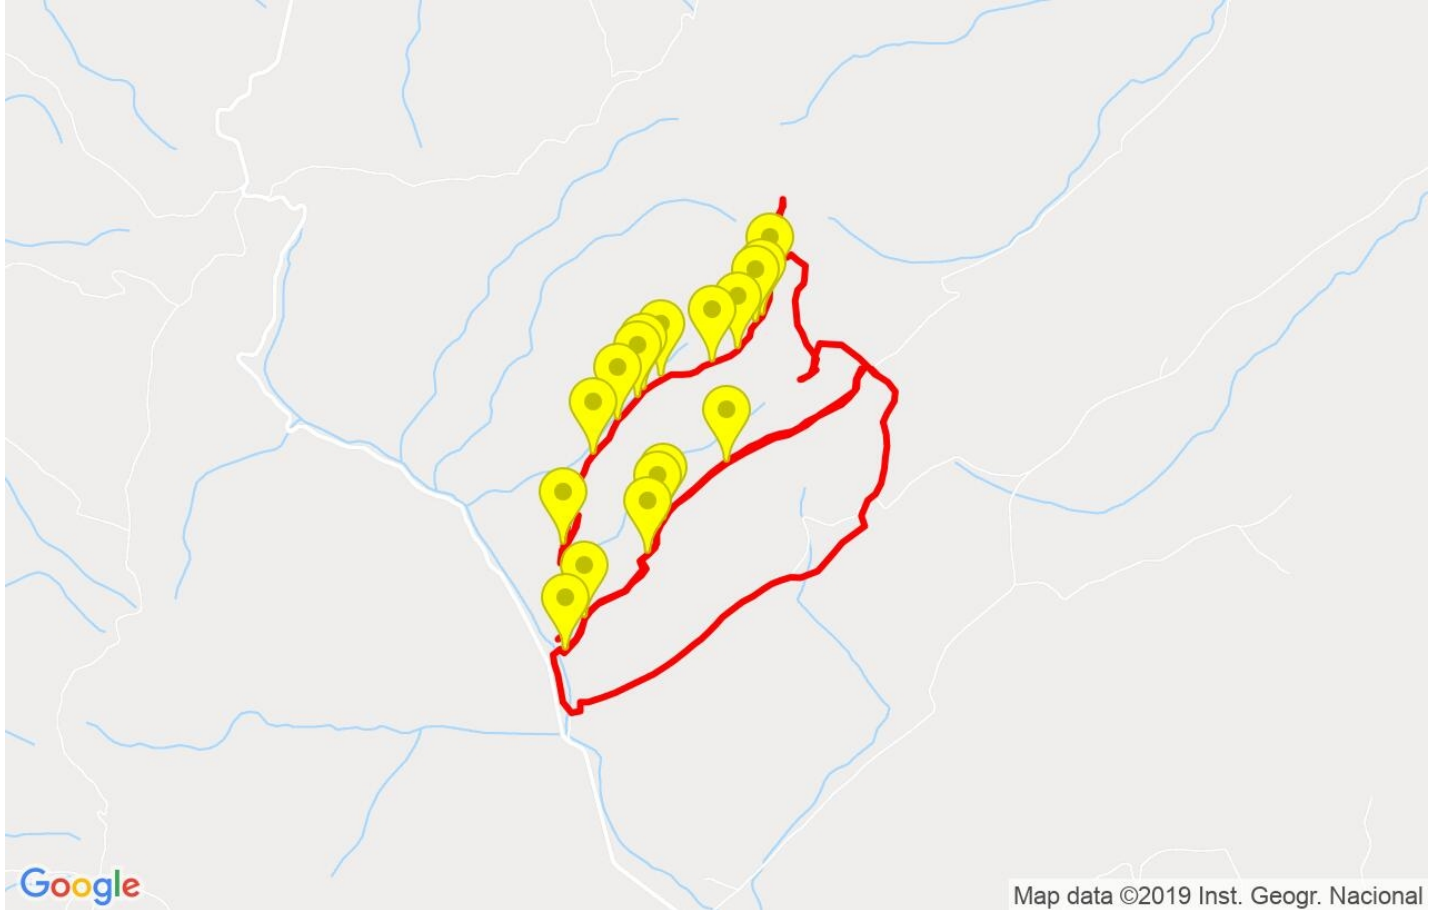

Track: Sant Miquel de Montclar
Les velocitats d'aquest track són típiques de = RNG
Fiabilitat de l'índex IBP = B

IBP = 54 HKG

Map data ©2019 Inst. Geogr. Nacional